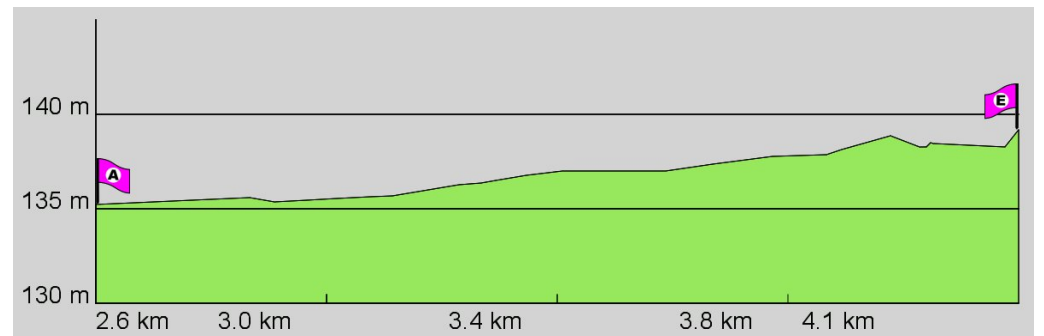

1. Routenabschnitt

Fahrtanweisungen

km	Wegbeschreibung ggf. Wegweiser	Routen	Gemeinde	Hinweise
0.11	 Franz-Gruber-Platz 8, 64859 Eppertshausen Im Niederfeld 242m Richtung Süd-Osten folgen		Eppertshausen	
0.36	 Babenhäuser Straße 126m folgen		Eppertshausen	
0.48	 Brückenstraße 256m folgen		Eppertshausen	
0.74	 1006m folgen		Eppertshausen	

2. Routenabschnitt

Fahrtanweisungen

km	Wegbeschreibung ggf. Wegweiser	Routen	Gemeinde	Hinweise
1.75	504m Richtung Nord-Osten folgen		Münster	
2.25	↗ 353m folgen		Münster	
2.61	📍 An der Gersprenz 27, 64839 Münster ↑ 288m folgen		Münster	

3. Routenabschnitt

Fahrtanweisungen

km	Wegbeschreibung ggf. Wegweiser	Routen	Gemeinde	Hinweise
2.89	Dammstraße 333m Richtung Norden folgen		Münster	
3.23	↙ Bahnhofstraße 36m folgen		Münster	
3.26	↗ Bahnhofsplatz 293m folgen		Münster	
3.56	↖ Bahnhofsplatz 74m folgen		Münster	
3.63	↗ Mozartstraße 95m folgen		Münster	
3.73	↑ Mozartstraße 234m folgen		Münster	
3.96	↗ 16m folgen		Münster	
3.98	↖ 4m folgen		Münster	
3.98	 489344,5529664 (UTM32)		Münster	
	↑ 655m folgen			