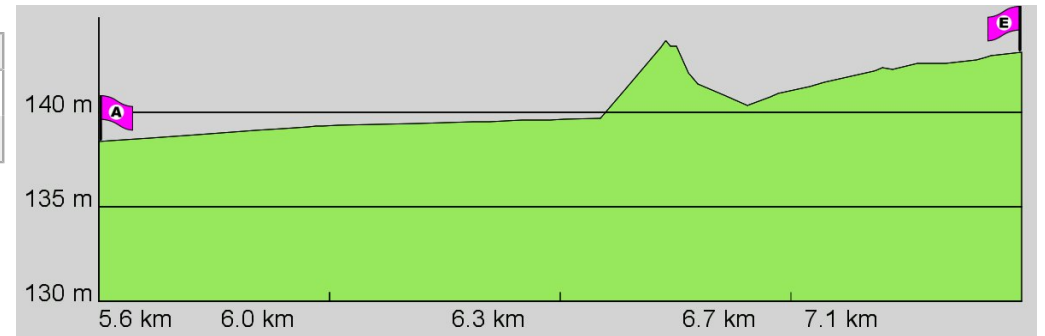

Fahrtanweisungen

km	Wegbeschreibung ggf. Wegweiser	Routen	Gemeinde	Hinweise
4.64	473m Richtung Osten folgen		Dieburg	
5.11	↖ Grosswiesenweg 1295m folgen		Dieburg	

5. Routenabschnitt

Fahrtanweisungen

km	Wegbeschreibung ggf. Wegweiser	Routen	Gemeinde	Hinweise
6.41	134m Richtung Norden folgen		Dieburg	
6.54	↑ 15m folgen		Dieburg	
6.56	↑ Fuchsberg 191m folgen		Dieburg	
6.75	↑ Steinstraße 328m folgen		Dieburg	
7.08	Steinstraße 5, 64807 Dieburg			

- Rhein-Main-Vergnügen Route 5
- Wassererlebnisband Gersprenz