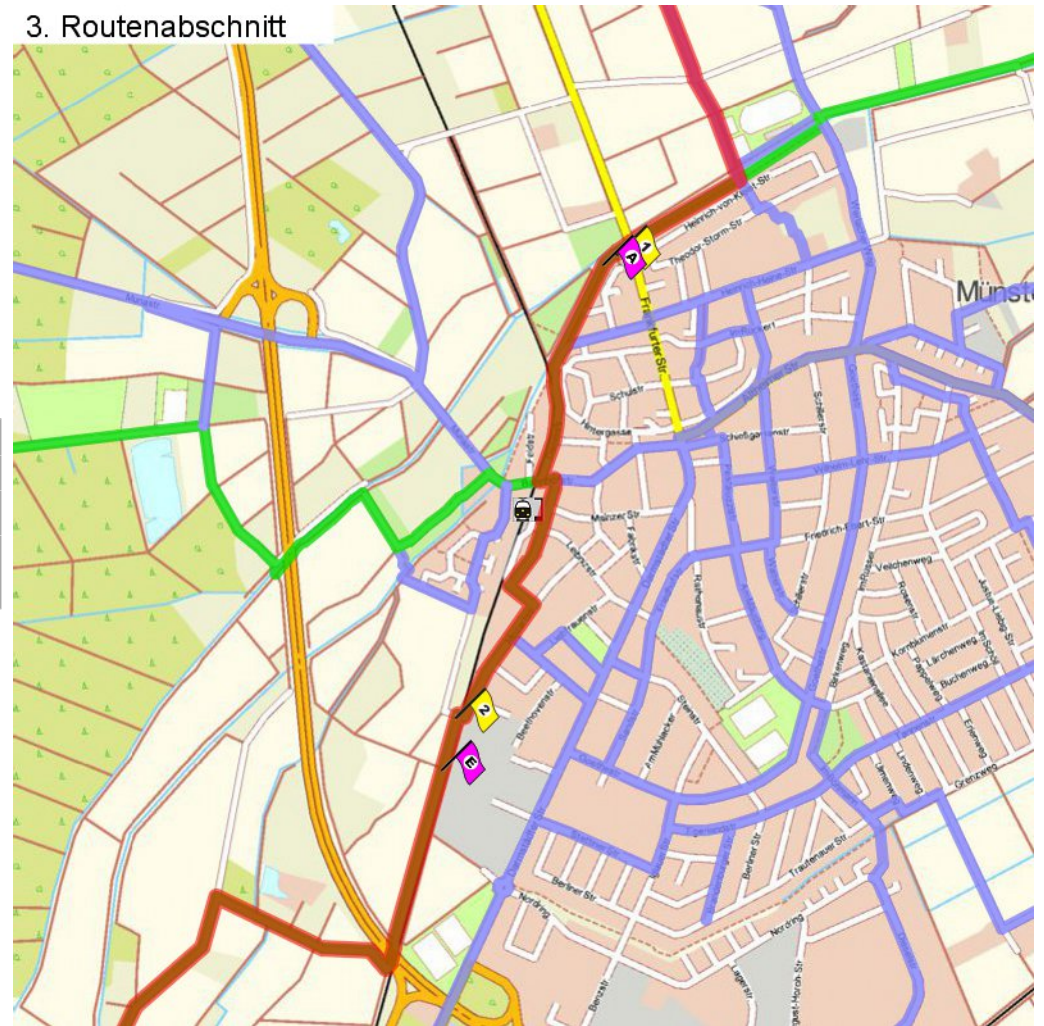

1. Routenabschnitt

Fahrtanweisungen

km	Wegbeschreibung ggf. Wegweiser	Routen	Gemeinde	Hinweise
0.11	 Franz-Gruber-Platz 8, 64859 Eppertshausen Im Niederfeld 242m Richtung Süd-Osten folgen		Eppertshausen	
0.36	 Babenhäuser Straße 126m folgen		Eppertshausen	
0.48	 Brückenstraße 256m folgen		Eppertshausen	
0.74	 1006m folgen		Eppertshausen	

2. Routenabschnitt

Fahrtanweisungen

km	Wegbeschreibung ggf. Wegweiser	Routen	Gemeinde	Hinweise
1.75	504m Richtung Nord-Osten folgen		Münster	
2.25	↗ 353m folgen		Münster	
2.61	📍 An der Gersprenz 27, 64839 Münster ↑ 288m folgen		Münster	

3. Routenabschnitt

Fahrtanweisungen

km	Wegbeschreibung ggf. Wegweiser	Routen	Gemeinde	Hinweise
2.89	Dammstraße 333m Richtung Norden folgen		Münster	
3.23	↙ Bahnhofstraße 36m folgen		Münster	
3.26	↗ Bahnhofsplatz 293m folgen		Münster	
3.56	↖ Bahnhofsplatz 74m folgen		Münster	
3.63	↗ Mozartstraße 95m folgen		Münster	
3.73	↑ Mozartstraße 234m folgen		Münster	
3.96	↗ 16m folgen		Münster	
3.98	↖ 4m folgen		Münster	
3.98	 489344,5529664 (UTM32)		Münster	
	↑ 655m folgen			

-  Rhein-Main-Vergnügen Route 5
-  Wassererlebnisband Gersprenz