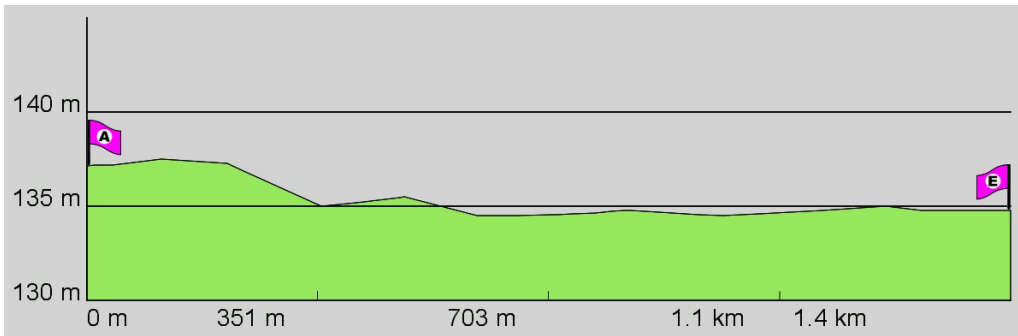

1. Routenabschnitt

Fahrtanweisungen

km	Wegbeschreibung ggf. Wegweiser	Routen	Gemeinde	Hinweise
0.11	 Franz-Gruber-Platz 8, 64859 Eppertshausen Im Niederfeld 242m Richtung Süd-Osten folgen		Eppertshausen	
0.36	 Babenhäuser Straße 126m folgen		Eppertshausen	
0.48	 Brückenstraße 256m folgen		Eppertshausen	
0.74	 1006m folgen		Eppertshausen	

2. Routenabschnitt

Fahrtanweisungen

km	Wegbeschreibung ggf. Wegweiser	Routen	Gemeinde	Hinweise
1.75	504m Richtung Nord-Osten folgen		Münster	
2.25	↗ 353m folgen		Münster	
2.61	📍 An der Gersprenz 27, 64839 Münster ↑ 288m folgen		Münster	

3. Routenabschnitt

Fahrtanweisungen

km	Wegbeschreibung ggf. Wegweiser	Routen	Gemeinde	Hinweise
2.89	Dammstraße 333m Richtung Norden folgen		Münster	
3.23	↙ Bahnhofstraße 36m folgen		Münster	
3.26	↗ Bahnhofsplatz 293m folgen		Münster	
3.56	↖ Bahnhofsplatz 74m folgen		Münster	
3.63	↗ Mozartstraße 95m folgen		Münster	
3.73	↑ Mozartstraße 234m folgen		Münster	
3.96	↗ 16m folgen		Münster	
3.98	↖ 4m folgen		Münster	
3.98	 489344,5529664 (UTM32)		Münster	
	↑ 655m folgen			