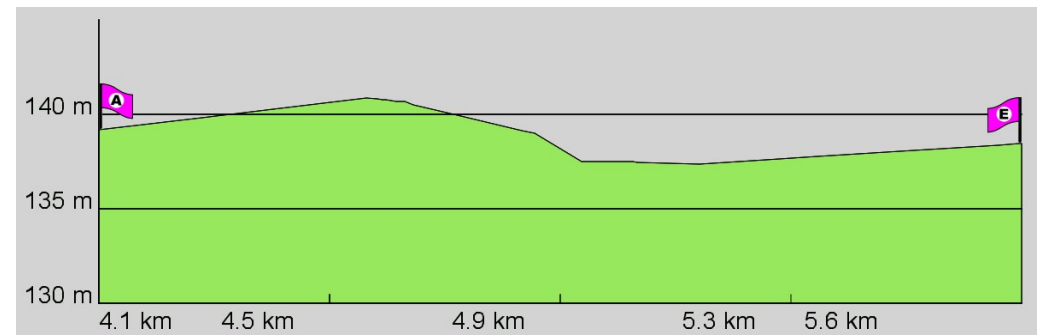

Fahrtanweisungen

km	Wegbeschreibung ggf. Wegweiser	Routen	Gemeinde	Hinweise
2.89	Dammstraße 333m Richtung Norden folgen		Münster	
3.23	↙ Bahnhofstraße 36m folgen		Münster	
3.26	↗ Bahnhofsplatz 293m folgen		Münster	
3.56	↖ Bahnhofsplatz 74m folgen		Münster	
3.63	↗ Mozartstraße 95m folgen		Münster	
3.73	↑ Mozartstraße 234m folgen		Münster	
3.96	↗ 16m folgen		Münster	
3.98	↖ 4m folgen		Münster	
3.98	489344,5529664 (UTM32)		Münster	
	↑ 655m folgen			

4. Routenabschnitt