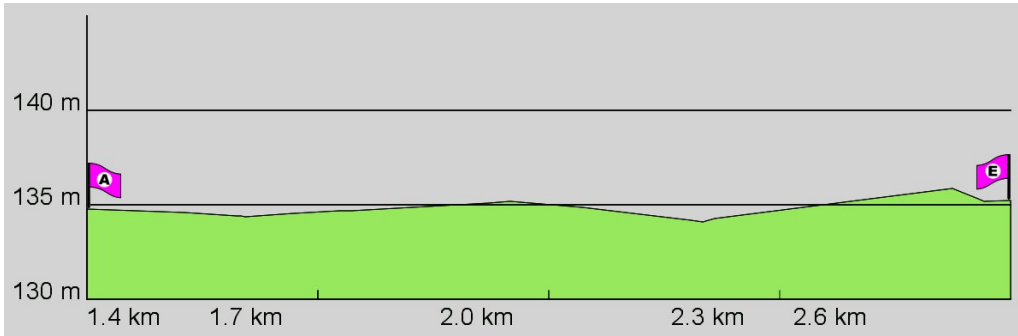

1. Routenabschnitt

Fahrtanweisungen

km	Wegbeschreibung ggf. Wegweiser	Routen	Gemeinde	Hinweise
0.11	 Franz-Gruber-Platz 8, 64859 Eppertshausen Im Niederfeld 242m Richtung Süd-Osten folgen		Eppertshausen	
0.36	 Babenhäuser Straße 126m folgen		Eppertshausen	
0.48	 Brückenstraße 256m folgen		Eppertshausen	
0.74	 1006m folgen		Eppertshausen	

2. Routenabschnitt

Fahrtanweisungen

km	Wegbeschreibung ggf. Wegweiser	Routen	Gemeinde	Hinweise
1.75	504m Richtung Nord-Osten folgen		Münster	
2.25	↗ 353m folgen		Münster	
2.61	📍 An der Gersprenz 27, 64839 Münster ↑ 288m folgen		Münster	

3. Routenabschnitt

Fahrtanweisungen

km	Wegbeschreibung ggf. Wegweiser	Routen	Gemeinde	Hinweise
2.89	Dammstraße 333m Richtung Norden folgen		Münster	
3.23	↙ Bahnhofstraße 36m folgen		Münster	
3.26	↗ Bahnhofsplatz 293m folgen		Münster	
3.56	↖ Bahnhofsplatz 74m folgen		Münster	
3.63	↗ Mozartstraße 95m folgen		Münster	
3.73	↑ Mozartstraße 234m folgen		Münster	
3.96	↗ 16m folgen		Münster	
3.98	↖ 4m folgen		Münster	
3.98	 489344,5529664 (UTM32)		Münster	
	↑ 655m folgen			