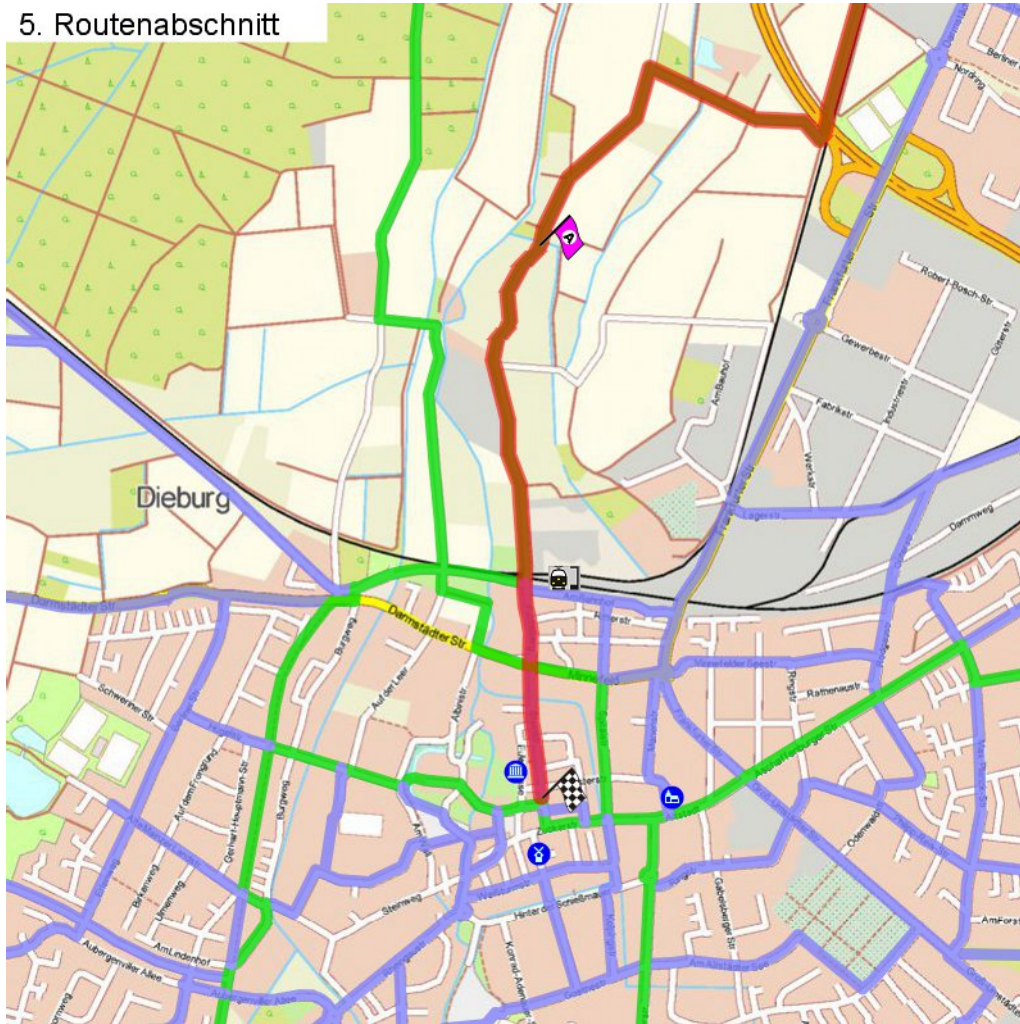

1. Routenabschnitt

Fahrtanweisungen

km	Wegbeschreibung ggf. Wegweiser	Routen	Gemeinde	Hinweise
0.11	 Franz-Gruber-Platz 8, 64859 Eppertshausen Im Niederfeld 242m Richtung Süd-Osten folgen		Eppertshausen	
0.36	 Babenhäuser Straße 126m folgen		Eppertshausen	
0.48	 Brückenstraße 256m folgen		Eppertshausen	
0.74	 1006m folgen		Eppertshausen	

2. Routenabschnitt

Fahrtanweisungen

km	Wegbeschreibung ggf. Wegweiser	Routen	Gemeinde	Hinweise
1.75	504m Richtung Nord-Osten folgen		Münster	
2.25	↗ 353m folgen		Münster	
2.61	📍 An der Gersprenz 27, 64839 Münster ↑ 288m folgen		Münster	

3. Routenabschnitt

Fahrtanweisungen

km	Wegbeschreibung ggf. Wegweiser	Routen	Gemeinde	Hinweise
2.89	Dammstraße 333m Richtung Norden folgen		Münster	
3.23	↙ Bahnhofstraße 36m folgen		Münster	
3.26	↗ Bahnhofsplatz 293m folgen		Münster	
3.56	↖ Bahnhofsplatz 74m folgen		Münster	
3.63	↗ Mozartstraße 95m folgen		Münster	
3.73	↑ Mozartstraße 234m folgen		Münster	
3.96	↗ 16m folgen		Münster	
3.98	↖ 4m folgen		Münster	
3.98	 489344,5529664 (UTM32)		Münster	
	↑ 655m folgen			

4. Routenabschnitt

Fahrtanweisungen

km	Wegbeschreibung ggf. Wegweiser	Routen	Gemeinde	Hinweise
4.64	473m Richtung Osten folgen		Dieburg	
5.11	↖ Grosswiesenweg 1295m folgen		Dieburg	

5. Routenabschnitt

Fahrtanweisungen