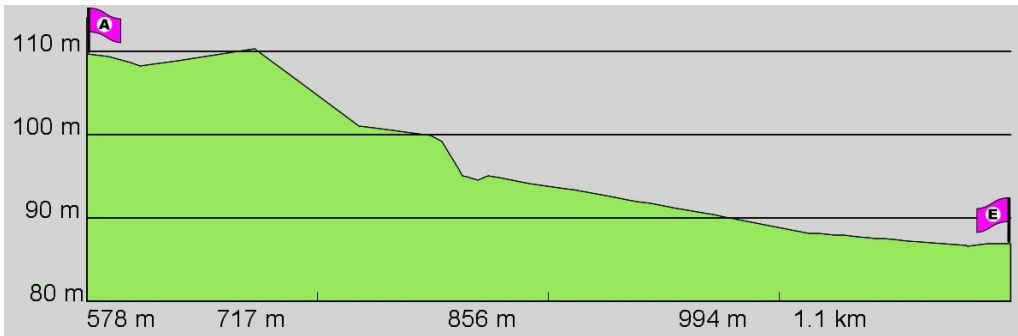

1. Routenabschnitt

Fahrtanweisungen

km	Wegbeschreibung ggf. Wegweiser	Routen	Gemeinde	Hinweise
0.03	 Otto-Brunfels-Schneise 4, 55130 MAINZ (Weisenau)  179m Richtung Nord-Westen folgen		Mainz	
0.21	 469m folgen		Mainz	

2. Routenabschnitt

Fahrtanweisungen

km	Wegbeschreibung ggf. Wegweiser	Routen	Gemeinde	Hinweise
0.68	138m Richtung Nord-Osten folgen		Mainz	
0.82	↗ 198m folgen		Mainz	
1.02	↖ 88m folgen		Mainz	
1.11	↑ Victor-Hugo-Ufer 712m folgen		Mainz	

3. Routenabschnitt

km	Wegbeschreibung ggf. Wegweiser	Routen	Gemeinde	Hinweise
----	--------------------------------	--------	----------	----------

4. Routenabschnitt

Fahrtanweisungen

km	Wegbeschreibung ggf. Wegweiser	Routen	Gemeinde	Hinweise
1.82	 Am Winterhafen 21, 55131 MAINZ (Altstadt) Victor-Hugo-Ufer 11m Richtung Westen folgen		Mainz	
1.83	 Am Winterhafen 42m folgen		Mainz	
1.87	 569m folgen		Mainz	