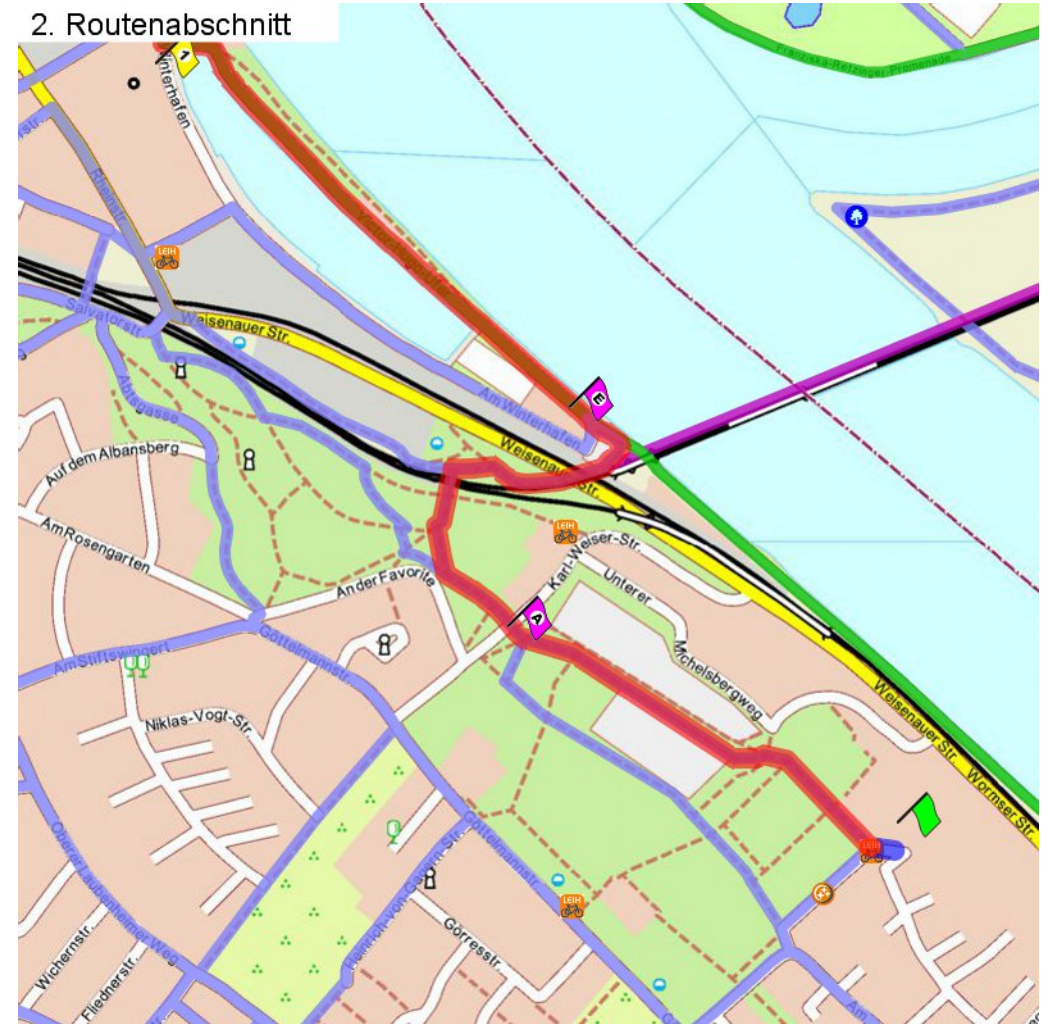

1. Routenabschnitt

Fahrtanweisungen

km	Wegbeschreibung ggf. Wegweiser	Routen	Gemeinde	Hinweise
0.03	 Otto-Brunfels-Schneise 4, 55130 MAINZ (Weisenau)  179m Richtung Nord-Westen folgen		Mainz	
0.21	 469m folgen		Mainz	

2. Routenabschnitt

Fahrtanweisungen

km	Wegbeschreibung ggf. Wegweiser	Routen	Gemeinde	Hinweise
0.68	138m Richtung Nord-Osten folgen		Mainz	
0.82	↗ 198m folgen		Mainz	
1.02	↖ 88m folgen		Mainz	
1.11	↑ Victor-Hugo-Ufer 712m folgen		Mainz	

3. Routenabschnitt

km	Wegbeschreibung ggf. Wegweiser	Routen	Gemeinde	Hinweise
----	--------------------------------	--------	----------	----------

4. Routenabschnitt

Fahrtanweisungen

km	Wegbeschreibung ggf. Wegweiser	Routen	Gemeinde	Hinweise
1.82	 Am Winterhafen 21, 55131 MAINZ (Altstadt) Victor-Hugo-Ufer 11m Richtung Westen folgen		Mainz	
1.83	 Am Winterhafen 42m folgen		Mainz	
1.87	 569m folgen		Mainz	

5. Routenabschnitt

Fahrtanweisungen

km	Wegbeschreibung ggf. Wegweiser	Routen	Gemeinde	Hinweise
2.44	 448322,5538900 (UTM32)  Uferstraße 0m Richtung Nord-Westen folgen		Mainz	
2.44	 133m folgen		Mainz	
2.58	 Fischtorstraße 83m folgen		Mainz	
2.66	 179m folgen		Mainz	
2.84	 Schöfferstraße 9, 55116 MAINZ (Altstadt)  Gutenbergplatz 115m folgen		Mainz	
2.95	 Ludwigsstraße 11, 55116 MAINZ (Altstadt)			