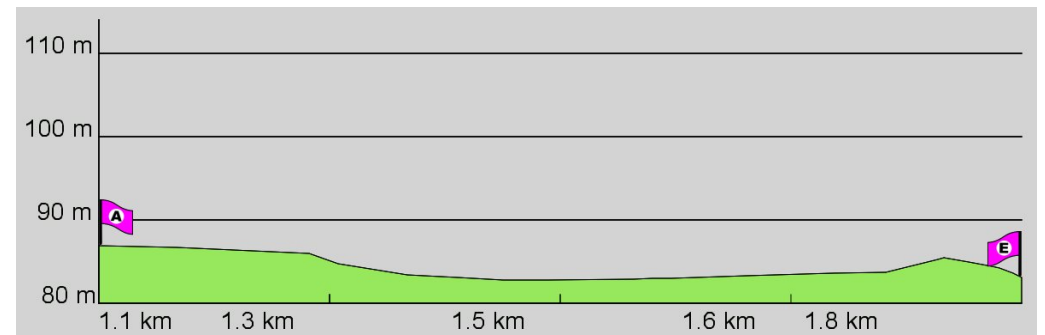

1. Routenabschnitt

Fahrtanweisungen

km	Wegbeschreibung ggf. Wegweiser	Routen	Gemeinde	Hinweise
0.03	 Otto-Brunfels-Schneise 4, 55130 MAINZ (Weisenau)  179m Richtung Nord-Westen folgen		Mainz	
0.21	 469m folgen		Mainz	

2. Routenabschnitt

Fahrtanweisungen

km	Wegbeschreibung ggf. Wegweiser	Routen	Gemeinde	Hinweise
0.68	138m Richtung Nord-Osten folgen		Mainz	
0.82	↗ 198m folgen		Mainz	
1.02	↖ 88m folgen		Mainz	
1.11	↑ Victor-Hugo-Ufer 712m folgen		Mainz	

3. Routenabschnitt

km	Wegbeschreibung ggf. Wegweiser	Routen	Gemeinde	Hinweise
----	--------------------------------	--------	----------	----------

4. Routenabschnitt

Fahrtanweisungen

km	Wegbeschreibung ggf. Wegweiser	Routen	Gemeinde	Hinweise
1.82	 Am Winterhafen 21, 55131 MAINZ (Altstadt) Victor-Hugo-Ufer 11m Richtung Westen folgen		Mainz	
1.83	 Am Winterhafen 42m folgen		Mainz	
1.87	 569m folgen		Mainz	