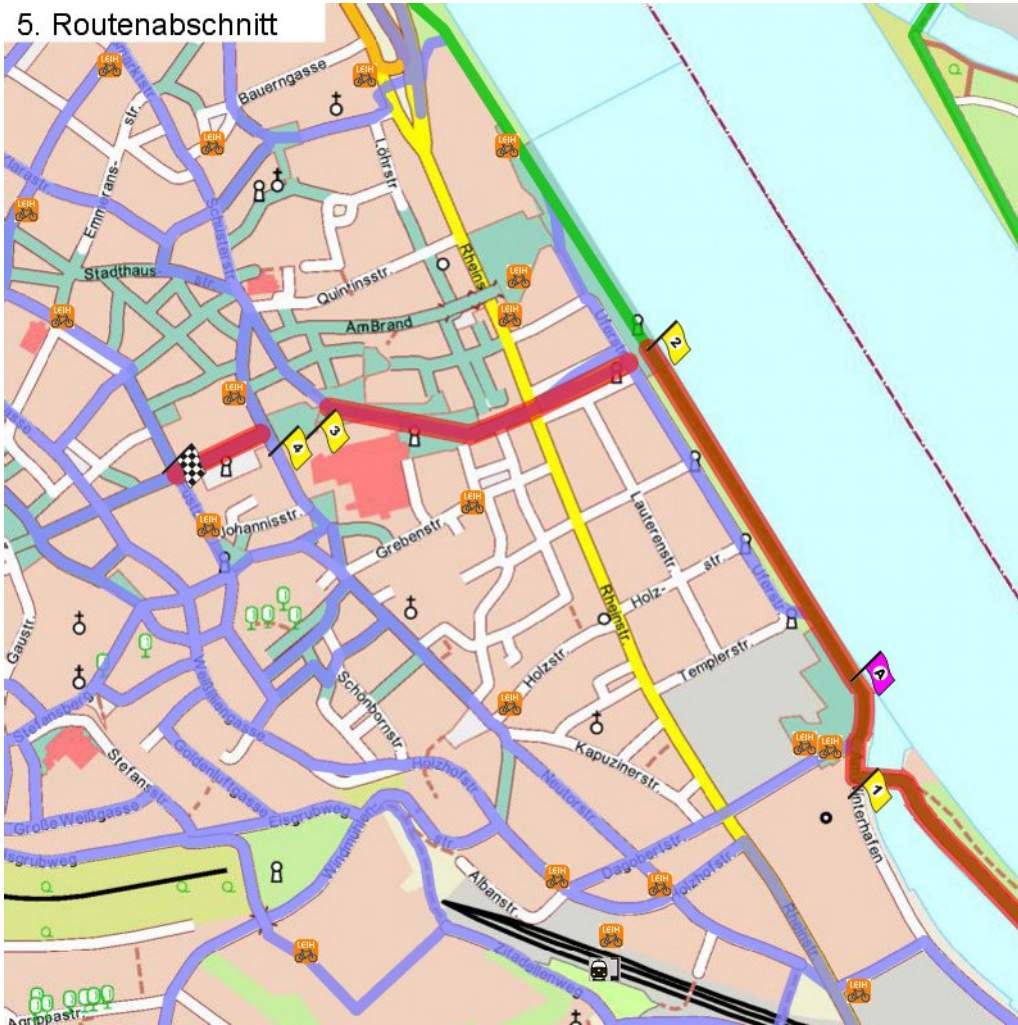

1. Routenabschnitt

Fahrtanweisungen

km	Wegbeschreibung ggf. Wegweiser	Routen	Gemeinde	Hinweise
0.03	 Otto-Brunfels-Schneise 4, 55130 MAINZ (Weisenau)  179m Richtung Nord-Westen folgen		Mainz	
0.21	 469m folgen		Mainz	

2. Routenabschnitt

Fahrtanweisungen

km	Wegbeschreibung ggf. Wegweiser	Routen	Gemeinde	Hinweise
0.68	138m Richtung Nord-Osten folgen		Mainz	
0.82	↗ 198m folgen		Mainz	
1.02	↖ 88m folgen		Mainz	
1.11	↑ Victor-Hugo-Ufer 712m folgen		Mainz	

3. Routenabschnitt

km	Wegbeschreibung ggf. Wegweiser	Routen	Gemeinde	Hinweise
----	--------------------------------	--------	----------	----------

4. Routenabschnitt

Fahrtanweisungen

km	Wegbeschreibung ggf. Wegweiser	Routen	Gemeinde	Hinweise
1.82	 Am Winterhafen 21, 55131 MAINZ (Altstadt) Victor-Hugo-Ufer 11m Richtung Westen folgen		Mainz	
1.83	 Am Winterhafen 42m folgen		Mainz	
1.87	 569m folgen		Mainz	

5. Routenabschnitt

Fahrtanweisungen

km	Wegbeschreibung ggf. Wegweiser	Routen	Gemeinde	Hinweise
2.44	 448322,5538900 (UTM32)  Uferstraße 0m Richtung Nord-Westen folgen		Mainz	
2.44	 133m folgen		Mainz	
2.58	 Fischtorstraße 83m folgen		Mainz	
2.66	 179m folgen		Mainz	
2.84	 Schöfferstraße 9, 55116 MAINZ (Altstadt)  Gutenbergplatz 115m folgen		Mainz	
2.95	 Ludwigsstraße 11, 55116 MAINZ (Altstadt)			