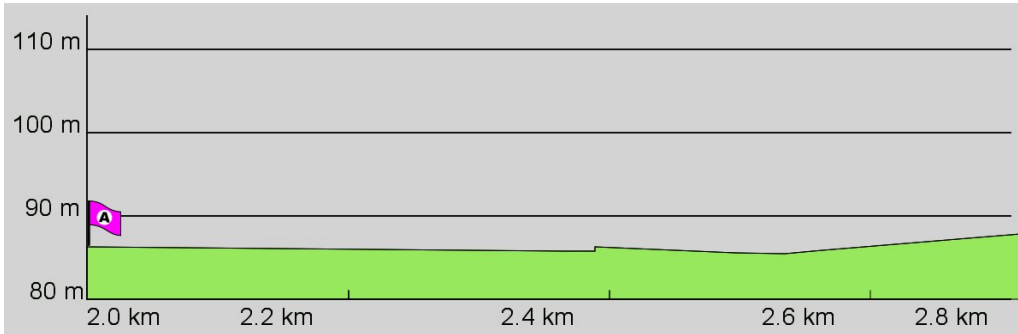

5. Routenabschnitt

Fahrtanweisungen

km	Wegbeschreibung ggf. Wegweiser	Routen	Gemeinde	Hinweise
2.44	448322,5538900 (UTM32) Uferstraße 0m Richtung Nord-Westen folgen		Mainz	
2.44	133m folgen		Mainz	
2.58	Fischtorstraße 83m folgen		Mainz	
2.66	179m folgen		Mainz	
2.84	Schöfferstraße 9, 55116 MAINZ (Altstadt) Gutenbergplatz 115m folgen		Mainz	
2.95	Ludwigsstraße 11, 55116 MAINZ (Altstadt)			

- D-Netz Route 8 - Rhein-Route
- Rheinland-Pfalz-Route
- Rheinradweg - Veloroute Rhein