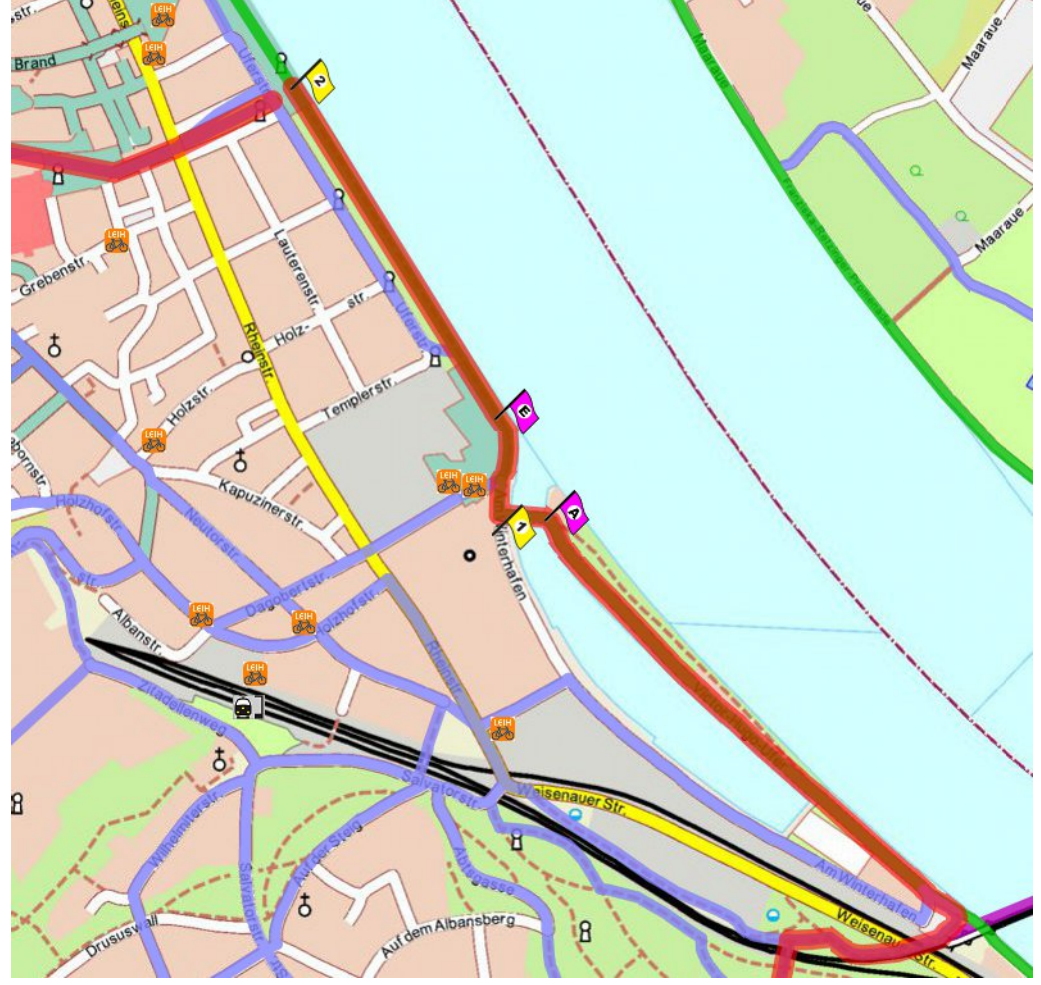

1. Routenabschnitt

Fahrtanweisungen

km	Wegbeschreibung ggf. Wegweiser	Routen	Gemeinde	Hinweise
0.03	 Otto-Brunfels-Schneise 4, 55130 MAINZ (Weisenau)  179m Richtung Nord-Westen folgen		Mainz	
0.21	 469m folgen		Mainz	

2. Routenabschnitt

Fahrtanweisungen

km	Wegbeschreibung ggf. Wegweiser	Routen	Gemeinde	Hinweise
0.68	138m Richtung Nord-Osten folgen		Mainz	
0.82	↗ 198m folgen		Mainz	
1.02	↖ 88m folgen		Mainz	
1.11	↑ Victor-Hugo-Ufer 712m folgen		Mainz	

3. Routenabschnitt

km	Wegbeschreibung ggf. Wegweiser	Routen	Gemeinde	Hinweise
----	--------------------------------	--------	----------	----------

4. Routenabschnitt

Fahrtanweisungen

km	Wegbeschreibung ggf. Wegweiser	Routen	Gemeinde	Hinweise
1.82	 Am Winterhafen 21, 55131 MAINZ (Altstadt) Victor-Hugo-Ufer 11m Richtung Westen folgen		Mainz	
1.83	 Am Winterhafen 42m folgen		Mainz	
1.87	 569m folgen		Mainz	

5. Routenabschnitt

Fahrtanweisungen

km	Wegbeschreibung ggf. Wegweiser	Routen	Gemeinde	Hinweise
2.44	 448322,5538900 (UTM32)  Uferstraße 0m Richtung Nord-Westen folgen		Mainz	
2.44	 133m folgen		Mainz	
2.58	 Fischtorstraße 83m folgen		Mainz	
2.66	 179m folgen		Mainz	
2.84	 Schöfferstraße 9, 55116 MAINZ (Altstadt)  Gutenbergplatz 115m folgen		Mainz	
2.95	 Ludwigsstraße 11, 55116 MAINZ (Altstadt)			