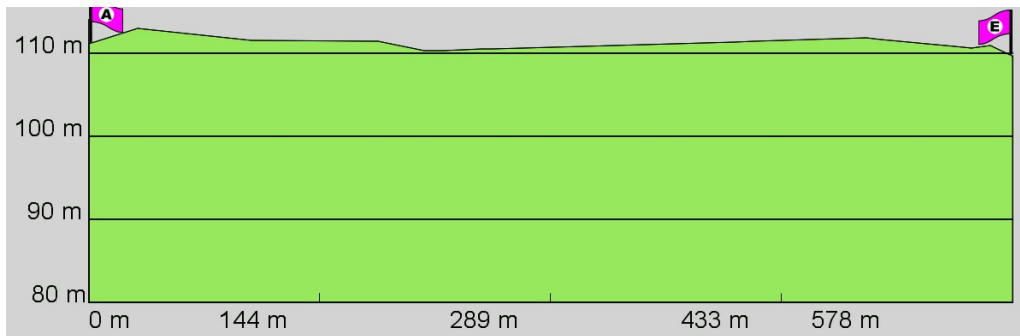

1. Routenabschnitt

Fahrtanweisungen

km	Wegbeschreibung ggf. Wegweiser	Routen	Gemeinde	Hinweise
0.03	 Otto-Brunfels-Schneise 4, 55130 MAINZ (Weisenau)  179m Richtung Nord-Westen folgen		Mainz	
0.21	 469m folgen		Mainz	

2. Routenabschnitt

Fahrtanweisungen

km	Wegbeschreibung ggf. Wegweiser	Routen	Gemeinde	Hinweise
0.68	138m Richtung Nord-Osten folgen		Mainz	
0.82	↗ 198m folgen		Mainz	
1.02	↖ 88m folgen		Mainz	
1.11	↑ Victor-Hugo-Ufer 712m folgen		Mainz	

3. Routenabschnitt

km	Wegbeschreibung ggf. Wegweiser	Routen	Gemeinde	Hinweise
----	--------------------------------	--------	----------	----------

4. Routenabschnitt

Fahrtanweisungen

km	Wegbeschreibung ggf. Wegweiser	Routen	Gemeinde	Hinweise
1.82	 Am Winterhafen 21, 55131 MAINZ (Altstadt) Victor-Hugo-Ufer 11m Richtung Westen folgen		Mainz	
1.83	 Am Winterhafen 42m folgen		Mainz	
1.87	 569m folgen		Mainz	