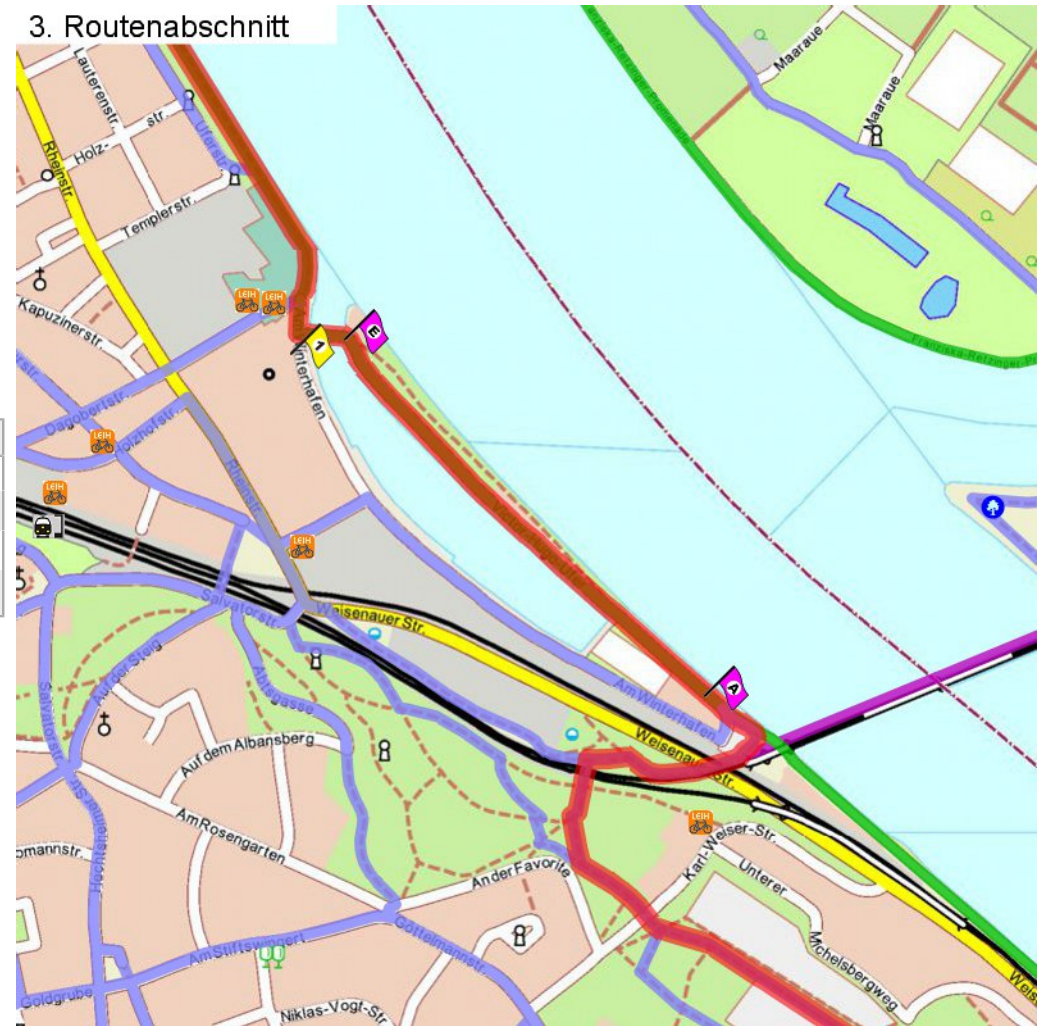

1. Routenabschnitt

Fahrtanweisungen

km	Wegbeschreibung ggf. Wegweiser	Routen	Gemeinde	Hinweise
0.03	 Otto-Brunfels-Schneise 4, 55130 MAINZ (Weisenau)  179m Richtung Nord-Westen folgen		Mainz	
0.21	 469m folgen		Mainz	

2. Routenabschnitt

Fahrtanweisungen

km	Wegbeschreibung ggf. Wegweiser	Routen	Gemeinde	Hinweise
0.68	138m Richtung Nord-Osten folgen		Mainz	
0.82	↗ 198m folgen		Mainz	
1.02	↖ 88m folgen		Mainz	
1.11	↑ Victor-Hugo-Ufer 712m folgen		Mainz	

3. Routenabschnitt

km	Wegbeschreibung ggf. Wegweiser	Routen	Gemeinde	Hinweise
----	--------------------------------	--------	----------	----------

4. Routenabschnitt

Fahrtanweisungen

km	Wegbeschreibung ggf. Wegweiser	Routen	Gemeinde	Hinweise
1.82	 Am Winterhafen 21, 55131 MAINZ (Altstadt) Victor-Hugo-Ufer 11m Richtung Westen folgen		Mainz	
1.83	 Am Winterhafen 42m folgen		Mainz	
1.87	 569m folgen		Mainz	

5. Routenabschnitt

Fahrtanweisungen

km	Wegbeschreibung ggf. Wegweiser	Routen	Gemeinde	Hinweise
2.44	 448322,5538900 (UTM32)  Uferstraße 0m Richtung Nord-Westen folgen		Mainz	
2.44	 133m folgen		Mainz	
2.58	 Fischtorstraße 83m folgen		Mainz	
2.66	 179m folgen		Mainz	
2.84	 Schöfferstraße 9, 55116 MAINZ (Altstadt)  Gutenbergplatz 115m folgen		Mainz	
2.95	 Ludwigsstraße 11, 55116 MAINZ (Altstadt)			