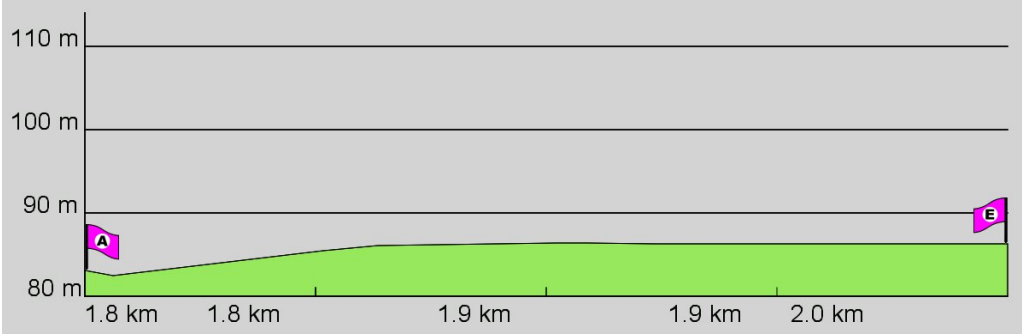

1. Routenabschnitt

Fahrtanweisungen

km	Wegbeschreibung ggf. Wegweiser	Routen	Gemeinde	Hinweise
0.03	 Otto-Brunfels-Schneise 4, 55130 MAINZ (Weisenau)  179m Richtung Nord-Westen folgen		Mainz	
0.21	 469m folgen		Mainz	

2. Routenabschnitt

Fahrtanweisungen

km	Wegbeschreibung ggf. Wegweiser	Routen	Gemeinde	Hinweise
0.68	138m Richtung Nord-Osten folgen		Mainz	
0.82	↗ 198m folgen		Mainz	
1.02	↖ 88m folgen		Mainz	
1.11	↑ Victor-Hugo-Ufer 712m folgen		Mainz	

3. Routenabschnitt

km	Wegbeschreibung ggf. Wegweiser	Routen	Gemeinde	Hinweise
----	--------------------------------	--------	----------	----------

4. Routenabschnitt

Fahrtanweisungen

km	Wegbeschreibung ggf. Wegweiser	Routen	Gemeinde	Hinweise
1.82	 Am Winterhafen 21, 55131 MAINZ (Altstadt) Victor-Hugo-Ufer 11m Richtung Westen folgen		Mainz	
1.83	 Am Winterhafen 42m folgen		Mainz	
1.87	 569m folgen		Mainz	