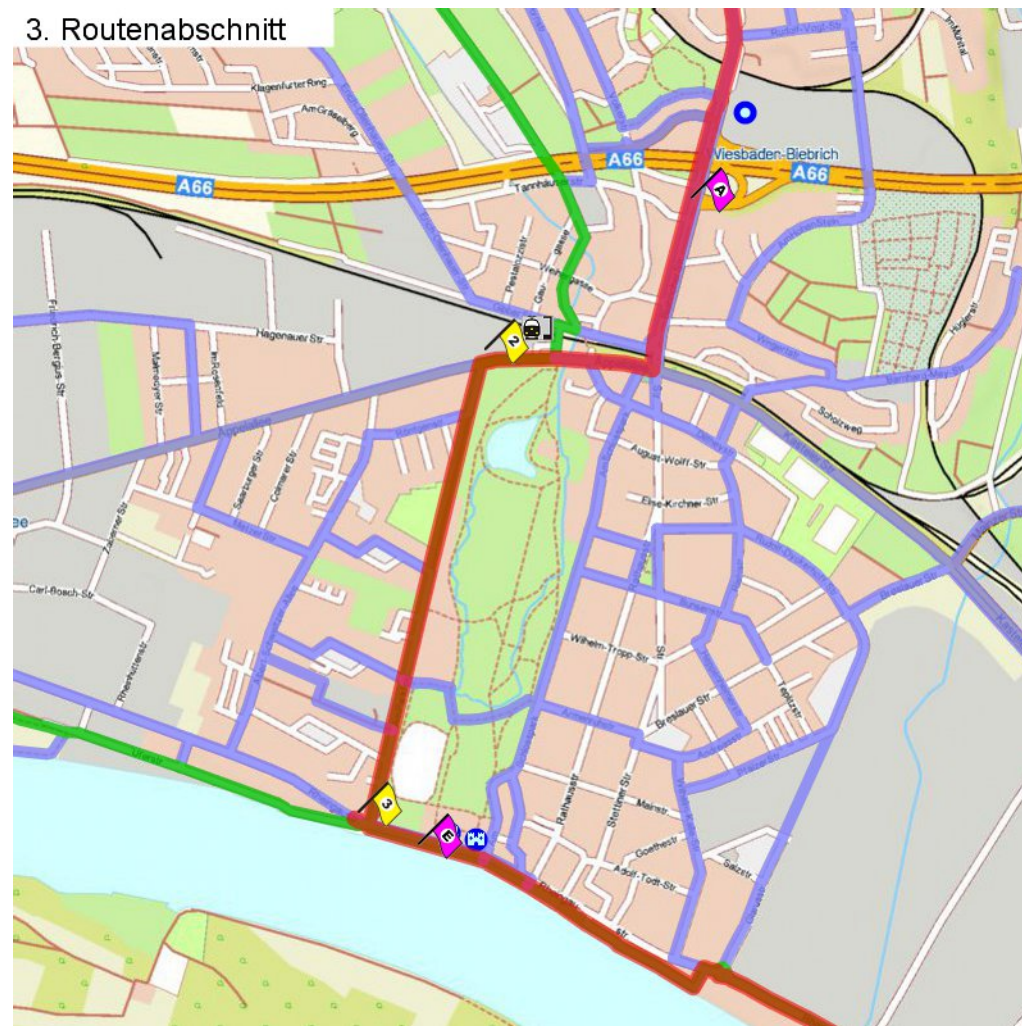

1. Routenabschnitt

Fahrtanweisungen

km	Wegbeschreibung ggf. Wegweiser	Routen	Gemeinde	Hinweise
0.21	Westendstraße 30, 65195 Wiesbaden Blücherstraße 111m Richtung Westen folgen		Wiesbaden	
0.32	Scharnhorststraße 101m folgen		Wiesbaden	
0.42	Goebenstraße 225m folgen		Wiesbaden	
0.64	41m folgen		Wiesbaden	
0.69	Bertramstraße 319m folgen		Wiesbaden	
1.01	Bertramstraße 2b, 65185 Wiesbaden Bertramstraße 44m folgen		Wiesbaden	
1.05	122m folgen		Wiesbaden	
1.17	Dotzheimer Straße 99m folgen		Wiesbaden	
1.27	Schwalbacher Straße 157m folgen		Wiesbaden	
1.43	Rheinstraße 6m folgen	15	Wiesbaden	
1.44	Oranienstraße 357m folgen		Wiesbaden	
1.79	Oranienstraße 149m folgen		Wiesbaden	
1.94	Oranienstraße 142m folgen		Wiesbaden	
2.09	Gutenbergplatz 92m folgen		Wiesbaden	
2.18	Mosbacher Straße 602m folgen		Wiesbaden	

2. Routenabschnitt

Fahrtanweisungen

km	Wegbeschreibung ggf. Wegweiser	Routes	Gemeinde	Hinweise
2.78	Mosbacher Straße 382m Richtung Norden folgen		Wiesbaden	
3.16	↗ 336m folgen		Wiesbaden	
3.50	↑ Biebricher Allee 693m folgen		Wiesbaden	
4.19	↑ Biebricher Straße 694m folgen		Wiesbaden	

3. Routenabschnitt

Fahrtanweisungen

km	Wegbeschreibung ggf. Wegweiser	Routen	Gemeinde	Hinweise
4.89	Äppelallee 157m Richtung Osten folgen		Wiesbaden	
5.05	↑ Äppelallee 87m folgen		Wiesbaden	
5.13	↑ Äppelallee 161m folgen		Wiesbaden	
5.30	Äppelallee 27a, 65203 Wiesbaden (Biebrich) ↑ Äppelallee 24m folgen		Wiesbaden	
5.32	↖ Röntgenstraße 129m folgen		Wiesbaden	
5.45	↑ 405m folgen		Wiesbaden	
5.86	↑ Am Parkfeld 277m folgen		Wiesbaden	
6.13	↑ Am Parkfeld 129m folgen		Wiesbaden	
6.26	↑ Am Parkfeld 211m folgen		Wiesbaden	
6.47	Rheingaustraße 138, 65203 Wiesbaden (Biebrich) ↖ Rheingaustraße 39m folgen		Wiesbaden	
6.51	↗ 304m folgen		Wiesbaden	