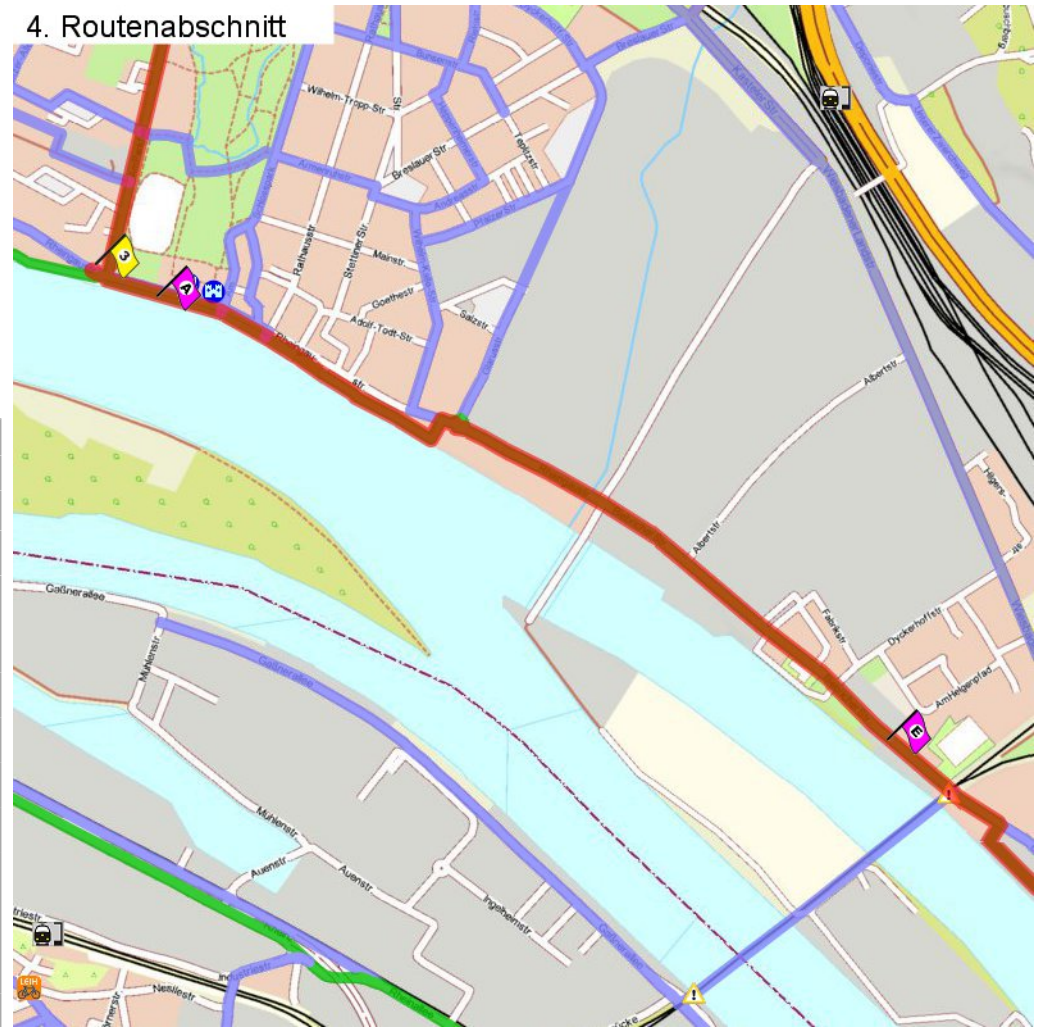

4. Routenabschnitt