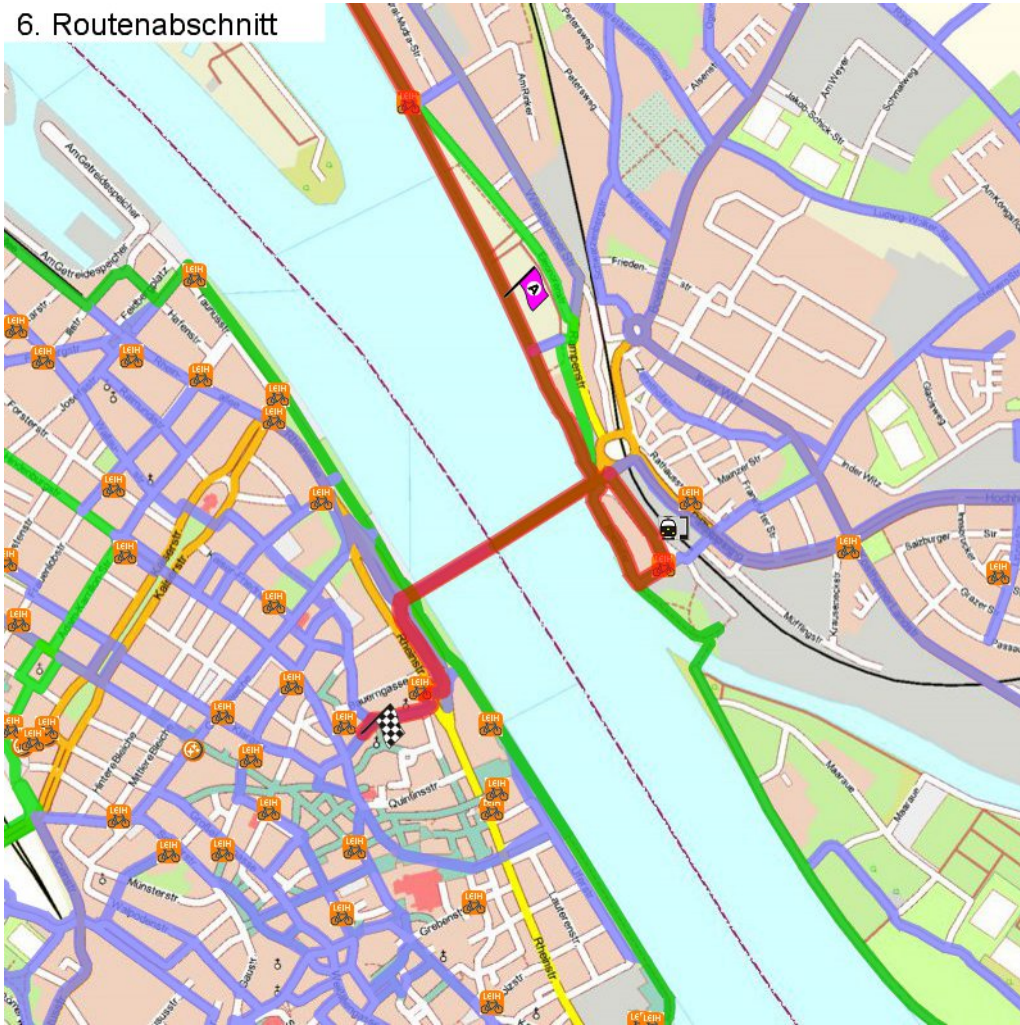

6. Routenabschnitt

Fahrtanweisungen

km	Wegbeschreibung ggf. Wegweiser	Routen	Gemeinde	Hinweise
11.58	32m Richtung Norden folgen		Wiesbaden	
11.61	↑ Rheinufer 5m folgen		Wiesbaden	
11.62	↗ Rheinufer 275m folgen		Wiesbaden	
11.89	↖ Rheinufer 81m folgen		Wiesbaden	
11.97	↖ Rheinufer 271m folgen		Wiesbaden	
12.25	↖ B40 19m folgen		Wiesbaden	
12.27	↑ B40 36m folgen		Wiesbaden	
12.30	↑ Theodor-Heuss-Brücke 283m folgen		Wiesbaden	
12.59	↑ B40 266m folgen		Mainz	
12.85	↖ Rheinstraße (B40) 223m folgen		Mainz	
13.07	↖ Rheinstraße 6m folgen		Mainz	
13.08	↗ Rheinstraße 27m folgen		Mainz	
13.11	↗ 87m folgen		Mainz	
13.20	↗ Karmeliterstraße 94m folgen		Mainz	
13.29	↑ 34m folgen		Mainz	
13.33	↖ 15m folgen		Mainz	
13.34	↗ Christofsstraße 25m folgen		Mainz	
13.37	Christofsstraße 9, 55116 MAINZ (Altstadt)		Mainz	

D-Netz Route 5 - Saar-Mosel-Main

Hessischer Radfernweg R 3

Rheingauer Riesling Route

Rheinradweg - Veloroute Rhein