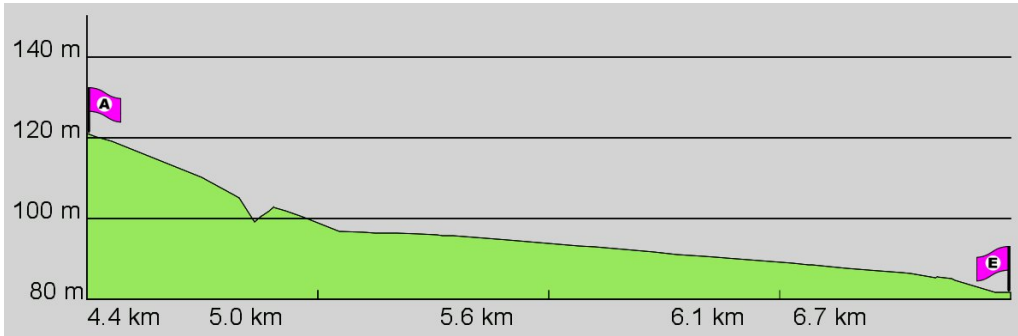

1. Routenabschnitt

Fahrtanweisungen

km	Wegbeschreibung ggf. Wegweiser	Routen	Gemeinde	Hinweise
0.21	Westendstraße 30, 65195 Wiesbaden Blücherstraße 111m Richtung Westen folgen		Wiesbaden	
0.32	Scharnhorststraße 101m folgen		Wiesbaden	
0.42	Goebenstraße 225m folgen		Wiesbaden	
0.64	41m folgen		Wiesbaden	
0.69	Bertramstraße 319m folgen		Wiesbaden	
1.01	Bertramstraße 2b, 65185 Wiesbaden Bertramstraße 44m folgen		Wiesbaden	
1.05	122m folgen		Wiesbaden	
1.17	Dotzheimer Straße 99m folgen		Wiesbaden	
1.27	Schwalbacher Straße 157m folgen		Wiesbaden	
1.43	Rheinstraße 6m folgen	15	Wiesbaden	
1.44	Oranienstraße 357m folgen		Wiesbaden	
1.79	Oranienstraße 149m folgen		Wiesbaden	
1.94	Oranienstraße 142m folgen		Wiesbaden	
2.09	Gutenbergplatz 92m folgen		Wiesbaden	
2.18	Mosbacher Straße 602m folgen		Wiesbaden	

2. Routenabschnitt

Fahrtanweisungen

km	Wegbeschreibung ggf. Wegweiser	Routes	Gemeinde	Hinweise
2.78	Mosbacher Straße 382m Richtung Norden folgen		Wiesbaden	
3.16	↗ 336m folgen		Wiesbaden	
3.50	↑ Biebricher Allee 693m folgen		Wiesbaden	
4.19	↑ Biebricher Straße 694m folgen		Wiesbaden	

3. Routenabschnitt

Fahrtanweisungen

km	Wegbeschreibung ggf. Wegweiser	Routen	Gemeinde	Hinweise
4.89	Äppelallee 157m Richtung Osten folgen		Wiesbaden	
5.05	↑ Äppelallee 87m folgen		Wiesbaden	
5.13	↑ Äppelallee 161m folgen		Wiesbaden	
5.30	Äppelallee 27a, 65203 Wiesbaden (Biebrich) ↑ Äppelallee 24m folgen		Wiesbaden	
5.32	↖ Röntgenstraße 129m folgen		Wiesbaden	
5.45	↑ 405m folgen		Wiesbaden	
5.86	↑ Am Parkfeld 277m folgen		Wiesbaden	
6.13	↑ Am Parkfeld 129m folgen		Wiesbaden	
6.26	↑ Am Parkfeld 211m folgen		Wiesbaden	
6.47	Rheingaustraße 138, 65203 Wiesbaden (Biebrich) ↖ Rheingaustraße 39m folgen		Wiesbaden	
6.51	↗ 304m folgen		Wiesbaden	