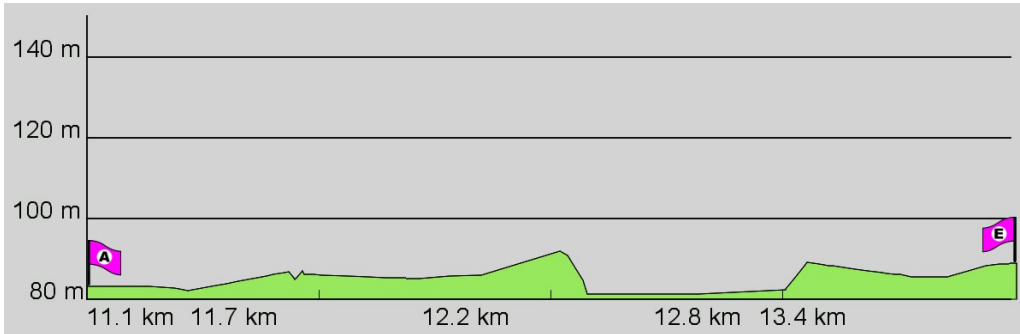

6. Routenabschnitt

Fahrtanweisungen

km	Wegbeschreibung ggf. Wegweiser	Routen	Gemeinde	Hinweise
11.58	32m Richtung Norden folgen		Wiesbaden	
11.61	↑ Rheinufer 5m folgen		Wiesbaden	
11.62	↗ Rheinufer 275m folgen		Wiesbaden	
11.89	↖ Rheinufer 81m folgen		Wiesbaden	
11.97	↖ Rheinufer 271m folgen		Wiesbaden	
12.25	↖ B40 19m folgen		Wiesbaden	
12.27	↑ B40 36m folgen		Wiesbaden	
12.30	↑ Theodor-Heuss-Brücke 283m folgen		Wiesbaden	
12.59	↑ B40 266m folgen		Mainz	
12.85	↖ Rheinstraße (B40) 223m folgen		Mainz	
13.07	↖ Rheinstraße 6m folgen		Mainz	
13.08	↗ Rheinstraße 27m folgen		Mainz	
13.11	↗ 87m folgen		Mainz	
13.20	↗ Karmeliterstraße 94m folgen		Mainz	
13.29	↑ 34m folgen		Mainz	
13.33	↖ 15m folgen		Mainz	
13.34	↗ Christofsstraße 25m folgen		Mainz	
13.37	Christofsstraße 9, 55116 MAINZ (Altstadt)		Mainz	

D-Netz Route 5 - Saar-Mosel-Main

Hessischer Radfernweg R 3

Rheingauer Riesling Route

Rheinradweg - Veloroute Rhein