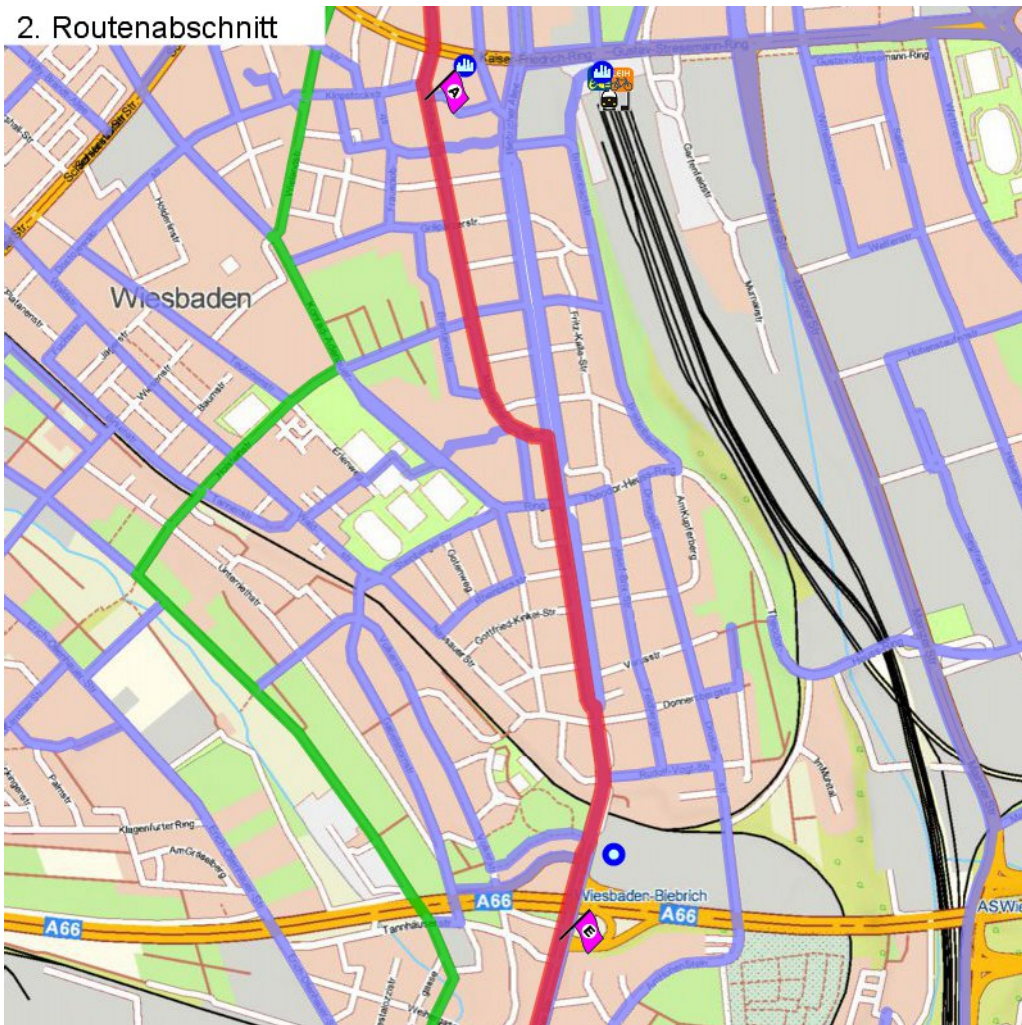

1. Routenabschnitt

Fahrtanweisungen

km	Wegbeschreibung ggf. Wegweiser	Routen	Gemeinde	Hinweise
0.21	Westendstraße 30, 65195 Wiesbaden Blücherstraße 111m Richtung Westen folgen		Wiesbaden	
0.32	Scharnhorststraße 101m folgen		Wiesbaden	
0.42	Goebenstraße 225m folgen		Wiesbaden	
0.64	41m folgen		Wiesbaden	
0.69	Bertramstraße 319m folgen		Wiesbaden	
1.01	Bertramstraße 2b, 65185 Wiesbaden Bertramstraße 44m folgen		Wiesbaden	
1.05	122m folgen		Wiesbaden	
1.17	Dotzheimer Straße 99m folgen		Wiesbaden	
1.27	Schwalbacher Straße 157m folgen		Wiesbaden	
1.43	Rheinstraße 6m folgen	15	Wiesbaden	
1.44	Oranienstraße 357m folgen		Wiesbaden	
1.79	Oranienstraße 149m folgen		Wiesbaden	
1.94	Oranienstraße 142m folgen		Wiesbaden	
2.09	Gutenbergplatz 92m folgen		Wiesbaden	
2.18	Mosbacher Straße 602m folgen		Wiesbaden	

2. Routenabschnitt

Fahrtanweisungen

km	Wegbeschreibung ggf. Wegweiser	Routes	Gemeinde	Hinweise
2.78	Mosbacher Straße 382m Richtung Norden folgen		Wiesbaden	
3.16	↗ 336m folgen		Wiesbaden	
3.50	↑ Biebricher Allee 693m folgen		Wiesbaden	
4.19	↑ Biebricher Straße 694m folgen		Wiesbaden	

3. Routenabschnitt

Fahrtanweisungen

km	Wegbeschreibung ggf. Wegweiser	Routen	Gemeinde	Hinweise
4.89	Äppelallee 157m Richtung Osten folgen		Wiesbaden	
5.05	↑ Äppelallee 87m folgen		Wiesbaden	
5.13	↑ Äppelallee 161m folgen		Wiesbaden	
5.30	Äppelallee 27a, 65203 Wiesbaden (Biebrich) ↑ Äppelallee 24m folgen		Wiesbaden	
5.32	↖ Röntgenstraße 129m folgen		Wiesbaden	
5.45	↑ 405m folgen		Wiesbaden	
5.86	↑ Am Parkfeld 277m folgen		Wiesbaden	
6.13	↑ Am Parkfeld 129m folgen		Wiesbaden	
6.26	↑ Am Parkfeld 211m folgen		Wiesbaden	
6.47	Rheingaustraße 138, 65203 Wiesbaden (Biebrich) ↖ Rheingaustraße 39m folgen		Wiesbaden	
6.51	↗ 304m folgen		Wiesbaden	