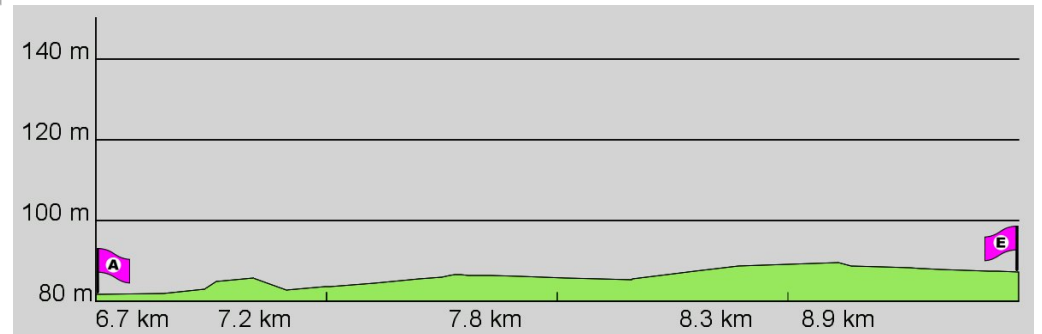

4. Routenabschnitt