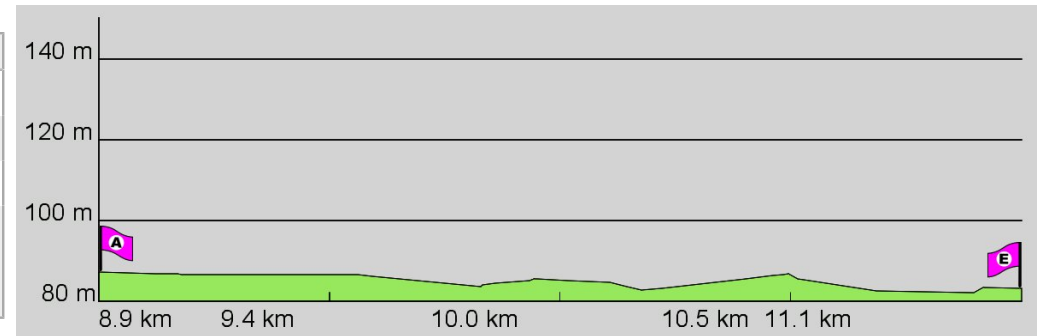

Fahrtanweisungen

km	Wegbeschreibung ggf. Wegweiser	Routen	Gemeinde	Hinweise
6.82	668m Richtung Norden folgen		Wiesbaden	
7.49	Rheingaustraße 30m folgen		Wiesbaden	
7.52	Rheingaustraße 424m folgen		Wiesbaden	
7.94	Biebricher Straße 1136m folgen		Wiesbaden	Sperrung der Kaiserbrücke im September 2016,