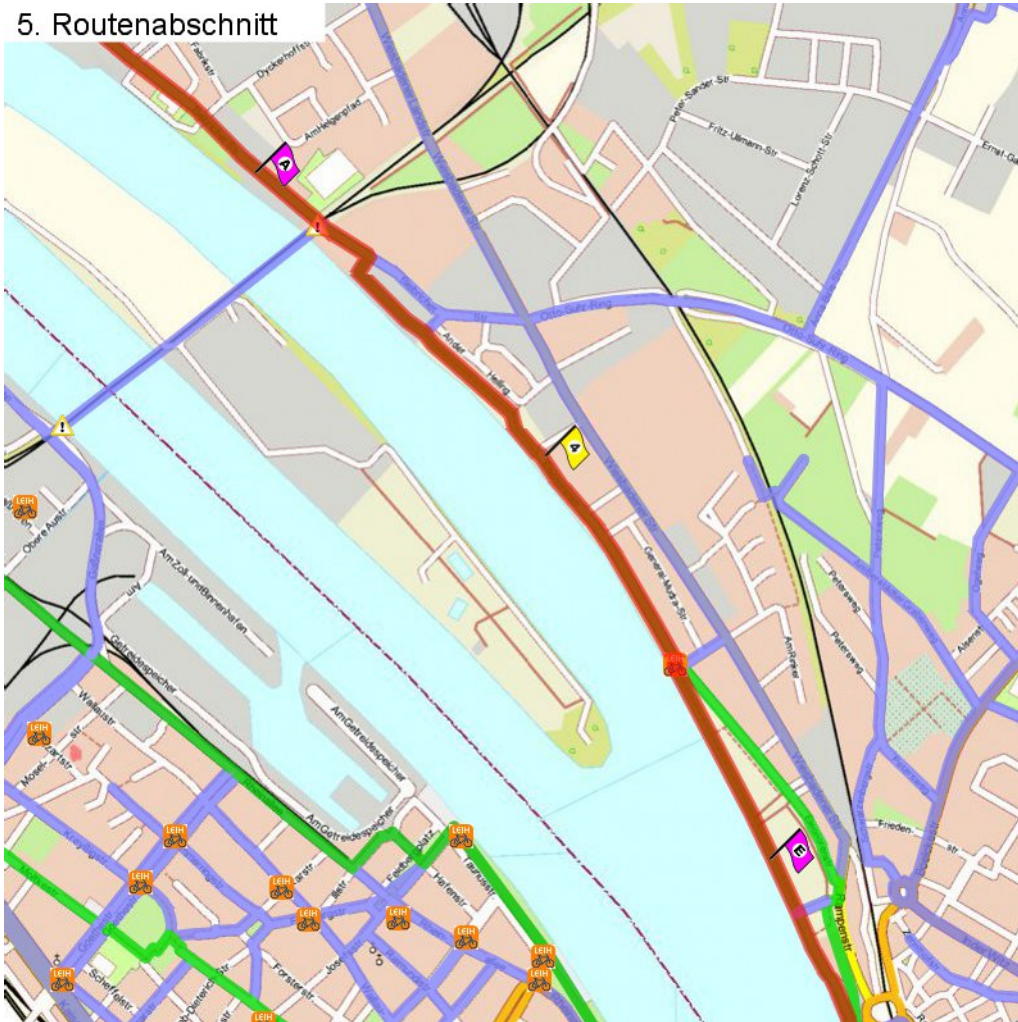

5. Routenabschnitt

Fahrtanweisungen

km	Wegbeschreibung ggf. Wegweiser	Routen	Gemeinde	Hinweise
9.08	Biebricher Straße 136m Richtung Norden folgen		Wiesbaden	
9.21	275m folgen		Wiesbaden	
9.49	296m folgen		Wiesbaden	
9.79	117m folgen		Wiesbaden	
9.90	10m folgen		Wiesbaden	
9.91	Eleonorenstraße 7m folgen		Wiesbaden	
9.92	Eleonorenstraße (Ka) 126, 55252 Eleonorenstraße 602m folgen		Wiesbaden	
10.52	1056m folgen		Wiesbaden