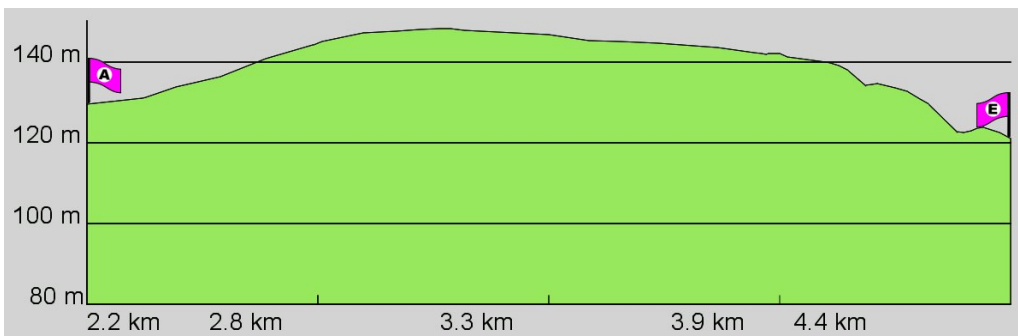

1. Routenabschnitt

Fahrtanweisungen

km	Wegbeschreibung ggf. Wegweiser	Routen	Gemeinde	Hinweise
0.21	Westendstraße 30, 65195 Wiesbaden Blücherstraße 111m Richtung Westen folgen		Wiesbaden	
0.32	Scharnhorststraße 101m folgen		Wiesbaden	
0.42	Goebenstraße 225m folgen		Wiesbaden	
0.64	41m folgen		Wiesbaden	
0.69	Bertramstraße 319m folgen		Wiesbaden	
1.01	Bertramstraße 2b, 65185 Wiesbaden Bertramstraße 44m folgen		Wiesbaden	
1.05	122m folgen		Wiesbaden	
1.17	Dotzheimer Straße 99m folgen		Wiesbaden	
1.27	Schwalbacher Straße 157m folgen		Wiesbaden	
1.43	Rheinstraße 6m folgen	15	Wiesbaden	
1.44	Oranienstraße 357m folgen		Wiesbaden	
1.79	Oranienstraße 149m folgen		Wiesbaden	
1.94	Oranienstraße 142m folgen		Wiesbaden	
2.09	Gutenbergplatz 92m folgen		Wiesbaden	
2.18	Mosbacher Straße 602m folgen		Wiesbaden	

2. Routenabschnitt

Fahrtanweisungen

km	Wegbeschreibung ggf. Wegweiser	Routes	Gemeinde	Hinweise
2.78	Mosbacher Straße 382m Richtung Norden folgen		Wiesbaden	
3.16	↗ 336m folgen		Wiesbaden	
3.50	↑ Biebricher Allee 693m folgen		Wiesbaden	
4.19	↑ Biebricher Straße 694m folgen		Wiesbaden	

3. Routenabschnitt

Fahrtanweisungen

km	Wegbeschreibung ggf. Wegweiser	Routen	Gemeinde	Hinweise
4.89	Äppelallee 157m Richtung Osten folgen		Wiesbaden	
5.05	↑ Äppelallee 87m folgen		Wiesbaden	
5.13	↑ Äppelallee 161m folgen		Wiesbaden	
5.30	Äppelallee 27a, 65203 Wiesbaden (Biebrich) ↑ Äppelallee 24m folgen		Wiesbaden	
5.32	↖ Röntgenstraße 129m folgen		Wiesbaden	
5.45	↑ 405m folgen		Wiesbaden	
5.86	↑ Am Parkfeld 277m folgen		Wiesbaden	
6.13	↑ Am Parkfeld 129m folgen		Wiesbaden	
6.26	↑ Am Parkfeld 211m folgen		Wiesbaden	
6.47	Rheingaustraße 138, 65203 Wiesbaden (Biebrich) ↖ Rheingaustraße 39m folgen		Wiesbaden	
6.51	↗ 304m folgen		Wiesbaden	