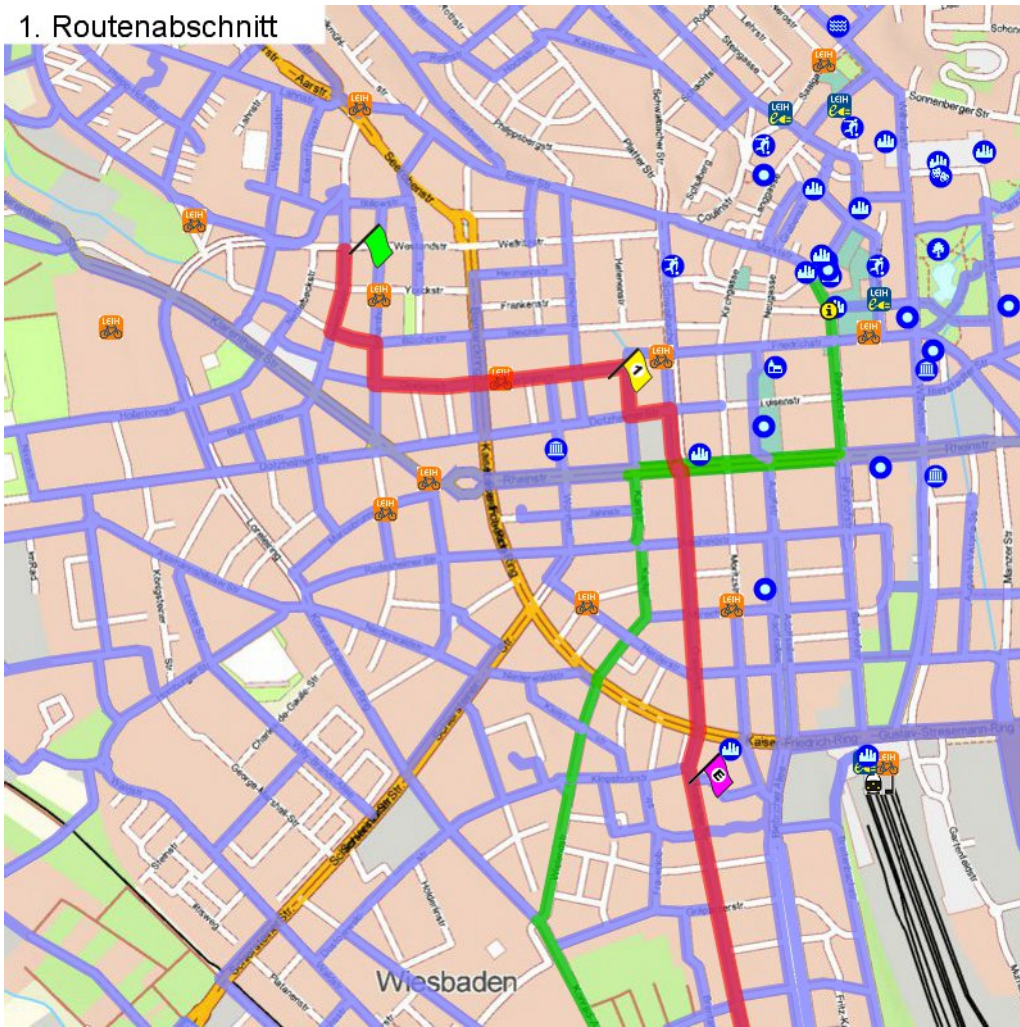

1. Routenabschnitt

Fahrtanweisungen

km	Wegbeschreibung ggf. Wegweiser	Routen	Gemeinde	Hinweise
0.21	Westendstraße 30, 65195 Wiesbaden Blücherstraße 111m Richtung Westen folgen		Wiesbaden	
0.32	Scharnhorststraße 101m folgen		Wiesbaden	
0.42	Goebenstraße 225m folgen		Wiesbaden	
0.64	41m folgen		Wiesbaden	
0.69	Bertramstraße 319m folgen		Wiesbaden	
1.01	Bertramstraße 2b, 65185 Wiesbaden Bertramstraße 44m folgen		Wiesbaden	
1.05	122m folgen		Wiesbaden	
1.17	Dotzheimer Straße 99m folgen		Wiesbaden	
1.27	Schwalbacher Straße 157m folgen		Wiesbaden	
1.43	Rheinstraße 6m folgen	15	Wiesbaden	
1.44	Oranienstraße 357m folgen		Wiesbaden	
1.79	Oranienstraße 149m folgen		Wiesbaden	
1.94	Oranienstraße 142m folgen		Wiesbaden	
2.09	Gutenbergplatz 92m folgen		Wiesbaden	
2.18	Mosbacher Straße 602m folgen		Wiesbaden	

2. Routenabschnitt

Fahrtanweisungen

km	Wegbeschreibung ggf. Wegweiser	Routes	Gemeinde	Hinweise
2.78	Mosbacher Straße 382m Richtung Norden folgen		Wiesbaden	
3.16	↗ 336m folgen		Wiesbaden	
3.50	↑ Biebricher Allee 693m folgen		Wiesbaden	
4.19	↑ Biebricher Straße 694m folgen		Wiesbaden	

3. Routenabschnitt

Fahrtanweisungen

km	Wegbeschreibung ggf. Wegweiser	Routen	Gemeinde	Hinweise
4.89	Äppelallee 157m Richtung Osten folgen		Wiesbaden	
5.05	↑ Äppelallee 87m folgen		Wiesbaden	
5.13	↑ Äppelallee 161m folgen		Wiesbaden	
5.30	Äppelallee 27a, 65203 Wiesbaden (Biebrich) ↑ Äppelallee 24m folgen		Wiesbaden	
5.32	↖ Röntgenstraße 129m folgen		Wiesbaden	
5.45	↑ 405m folgen		Wiesbaden	
5.86	↑ Am Parkfeld 277m folgen		Wiesbaden	
6.13	↑ Am Parkfeld 129m folgen		Wiesbaden	
6.26	↑ Am Parkfeld 211m folgen		Wiesbaden	
6.47	Rheingaustraße 138, 65203 Wiesbaden (Biebrich) ↖ Rheingaustraße 39m folgen		Wiesbaden	
6.51	↗ 304m folgen		Wiesbaden	