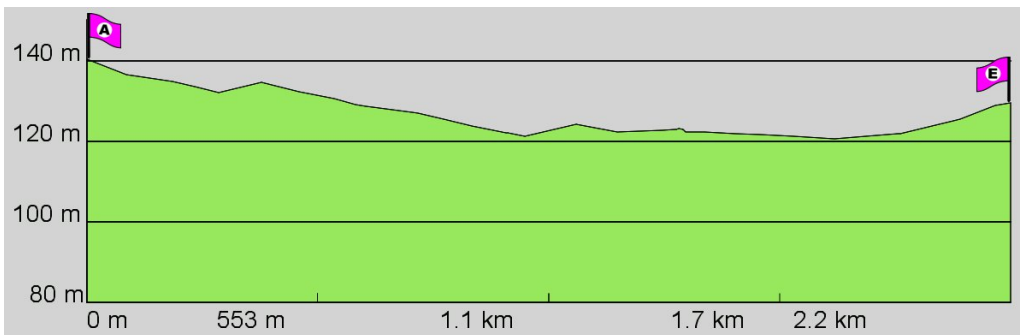

1. Routenabschnitt

Fahrtanweisungen

km	Wegbeschreibung ggf. Wegweiser	Routen	Gemeinde	Hinweise
0.21	Westendstraße 30, 65195 Wiesbaden Blücherstraße 111m Richtung Westen folgen		Wiesbaden	
0.32	Scharnhorststraße 101m folgen		Wiesbaden	
0.42	Goebenstraße 225m folgen		Wiesbaden	
0.64	41m folgen		Wiesbaden	
0.69	Bertramstraße 319m folgen		Wiesbaden	
1.01	Bertramstraße 2b, 65185 Wiesbaden Bertramstraße 44m folgen		Wiesbaden	
1.05	122m folgen		Wiesbaden	
1.17	Dotzheimer Straße 99m folgen		Wiesbaden	
1.27	Schwalbacher Straße 157m folgen		Wiesbaden	
1.43	Rheinstraße 6m folgen	15	Wiesbaden	
1.44	Oranienstraße 357m folgen		Wiesbaden	
1.79	Oranienstraße 149m folgen		Wiesbaden	
1.94	Oranienstraße 142m folgen		Wiesbaden	
2.09	Gutenbergplatz 92m folgen		Wiesbaden	
2.18	Mosbacher Straße 602m folgen		Wiesbaden	

2. Routenabschnitt

Fahrtanweisungen

km	Wegbeschreibung ggf. Wegweiser	Routes	Gemeinde	Hinweise
2.78	Mosbacher Straße 382m Richtung Norden folgen		Wiesbaden	
3.16	↗ 336m folgen		Wiesbaden	
3.50	↑ Biebricher Allee 693m folgen		Wiesbaden	
4.19	↑ Biebricher Straße 694m folgen		Wiesbaden	

3. Routenabschnitt

Fahrtanweisungen

km	Wegbeschreibung ggf. Wegweiser	Routen	Gemeinde	Hinweise
4.89	Äppelallee 157m Richtung Osten folgen		Wiesbaden	
5.05	↑ Äppelallee 87m folgen		Wiesbaden	
5.13	↑ Äppelallee 161m folgen		Wiesbaden	
5.30	Äppelallee 27a, 65203 Wiesbaden (Biebrich) ↑ Äppelallee 24m folgen		Wiesbaden	
5.32	↖ Röntgenstraße 129m folgen		Wiesbaden	
5.45	↑ 405m folgen		Wiesbaden	
5.86	↑ Am Parkfeld 277m folgen		Wiesbaden	
6.13	↑ Am Parkfeld 129m folgen		Wiesbaden	
6.26	↑ Am Parkfeld 211m folgen		Wiesbaden	
6.47	Rheingaustraße 138, 65203 Wiesbaden (Biebrich) ↖ Rheingaustraße 39m folgen		Wiesbaden	
6.51	↗ 304m folgen		Wiesbaden	