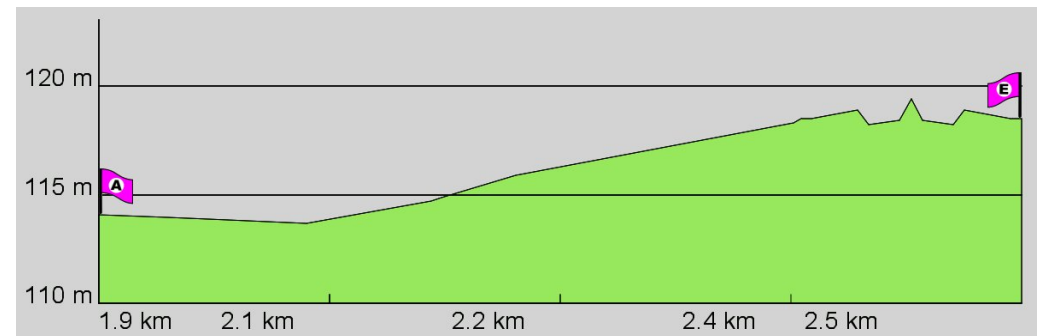

2. Routenabschnitt

Fahrtanweisungen

km	Wegbeschreibung ggf. Wegweiser	Routes	Gemeinde	Hinweise
0.78	↖ 243m Richtung Nord-Westen folgen		Wiesbaden	
1.02	↖ Kirchenreulchen 0m folgen		Wiesbaden	
1.02	🚩 Luisenstraße 31, 65185 Wiesbaden ↑ Kirchenreulchen 55m folgen		Wiesbaden	
1.08	↗ Friedrichstraße 396m folgen		Wiesbaden	

3. Routenabschnitt

Fahrtanweisungen

km	Wegbeschreibung ggf. Wegweiser	Routen	Gemeinde	Hinweise
1.47	Frankfurter Straße 23m Richtung Norden folgen		Wiesbaden	
1.50	↖ 183m folgen		Wiesbaden	
1.68	↗ 48m folgen		Wiesbaden	
1.73	↗ 11m folgen		Wiesbaden	
1.74	↖ 122m folgen		Wiesbaden	
1.86	📍 Paulinenstraße 19, 65189 Wiesbaden ↖ Am Warmen Damm 197m folgen		Wiesbaden	

4. Routenabschnitt

Fahrtanweisungen

km	Wegbeschreibung ggf. Wegweiser	Routen	Gemeinde	Hinweise
2.06	Wilhelmstraße 84m Richtung Osten folgen		Wiesbaden	
2.14	↑ Wilhelmstraße 56m folgen		Wiesbaden	
2.20	↗ Christian-Zais-Straße 186m folgen		Wiesbaden	
2.39	↗ Paulinenstraße 5m folgen		Wiesbaden	
2.39	↖ Kurhausplatz 45m folgen		Wiesbaden	
2.44	↗ Kurhausplatz 28m folgen		Wiesbaden	
2.47	📍 Kurhausplatz 1, 65189 Wiesbaden ↖ Kurhausplatz 28m folgen		Wiesbaden	
2.50	↖ Kurhausplatz 45m folgen		Wiesbaden	
2.54	↖ Paulinenstraße 75m folgen		Wiesbaden	