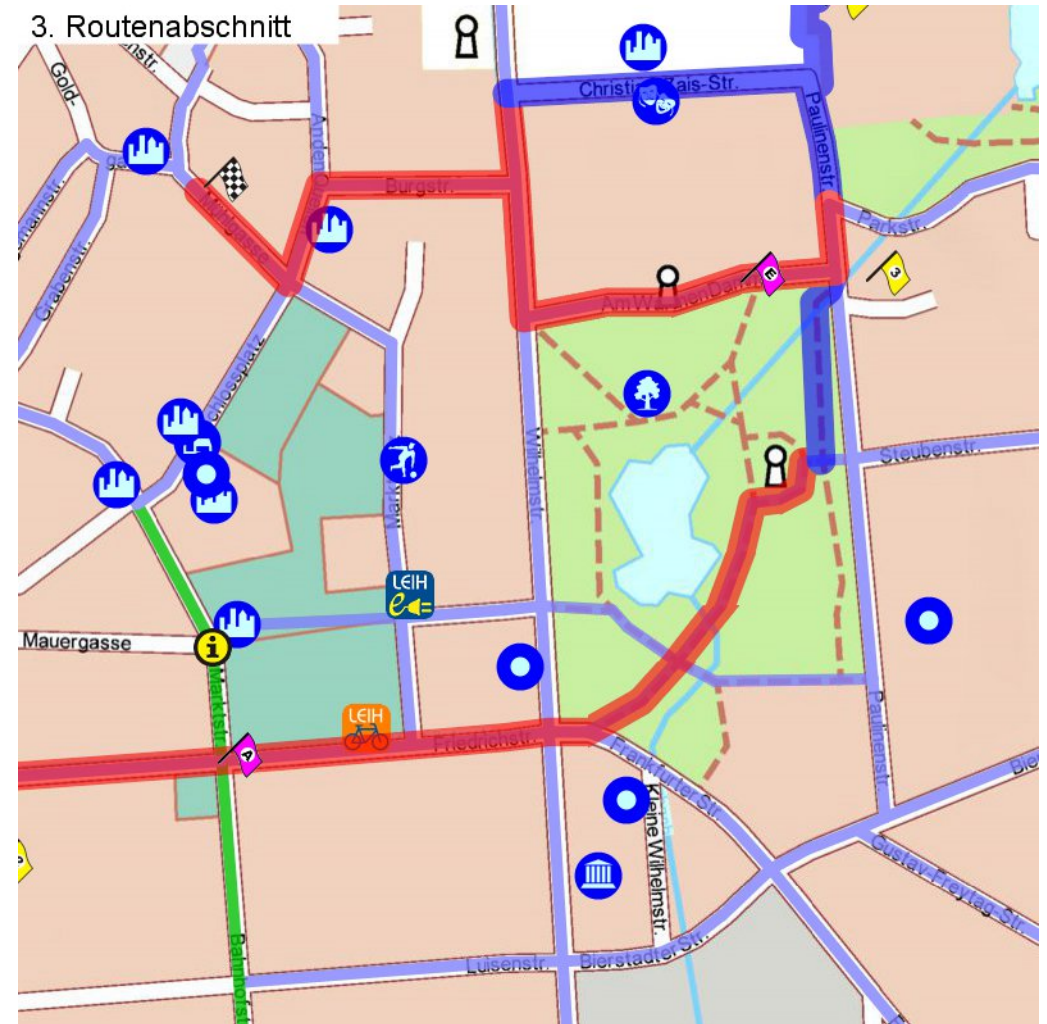

1. Routenabschnitt

Fahrtanweisungen

km	Wegbeschreibung ggf. Wegweiser	Routen	Gemeinde	Hinweise
0.01	 Oranienstraße 52, 65185 Wiesbaden Matthias-Claudius-Straße 112m Richtung Osten folgen		Wiesbaden	
0.12	 Moritzstraße 149m folgen		Wiesbaden	
0.27	 Albrechtstraße 92m folgen		Wiesbaden	
0.36	 29m folgen		Wiesbaden	
0.39	 Adolfsallee 181m folgen		Wiesbaden	
0.57	 Adelheidstraße 17m folgen		Wiesbaden	
0.59	 Adolfstraße 16m folgen		Wiesbaden	
0.61	 Adolfstraße 16, 65185 Wiesbaden  Adolfstraße 168m folgen		Wiesbaden	

2. Routenabschnitt

Fahrtanweisungen

km	Wegbeschreibung ggf. Wegweiser	Routes	Gemeinde	Hinweise
0.78	↖ 243m Richtung Nord-Westen folgen		Wiesbaden	
1.02	↖ Kirchenreulchen 0m folgen		Wiesbaden	
1.02	🚩 Luisenstraße 31, 65185 Wiesbaden ↑ Kirchenreulchen 55m folgen		Wiesbaden	
1.08	↗ Friedrichstraße 396m folgen		Wiesbaden	

3. Routenabschnitt

Fahrtanweisungen

km	Wegbeschreibung ggf. Wegweiser	Routen	Gemeinde	Hinweise
1.47	Frankfurter Straße 23m Richtung Norden folgen		Wiesbaden	
1.50	↖ 183m folgen		Wiesbaden	
1.68	↗ 48m folgen		Wiesbaden	
1.73	↗ 11m folgen		Wiesbaden	
1.74	↖ 122m folgen		Wiesbaden	
1.86	📍 Paulinenstraße 19, 65189 Wiesbaden ↖ Am Warmen Damm 197m folgen		Wiesbaden	

4. Routenabschnitt

Fahrtanweisungen

km	Wegbeschreibung ggf. Wegweiser	Routen	Gemeinde	Hinweise
2.06	Wilhelmstraße 84m Richtung Osten folgen		Wiesbaden	
2.14	↑ Wilhelmstraße 56m folgen		Wiesbaden	
2.20	↗ Christian-Zais-Straße 186m folgen		Wiesbaden	
2.39	↗ Paulinenstraße 5m folgen		Wiesbaden	
2.39	↖ Kurhausplatz 45m folgen		Wiesbaden	
2.44	↗ Kurhausplatz 28m folgen		Wiesbaden	
2.47	📍 Kurhausplatz 1, 65189 Wiesbaden ↖ Kurhausplatz 28m folgen		Wiesbaden	
2.50	↖ Kurhausplatz 45m folgen		Wiesbaden	
2.54	↖ Paulinenstraße 75m folgen		Wiesbaden	