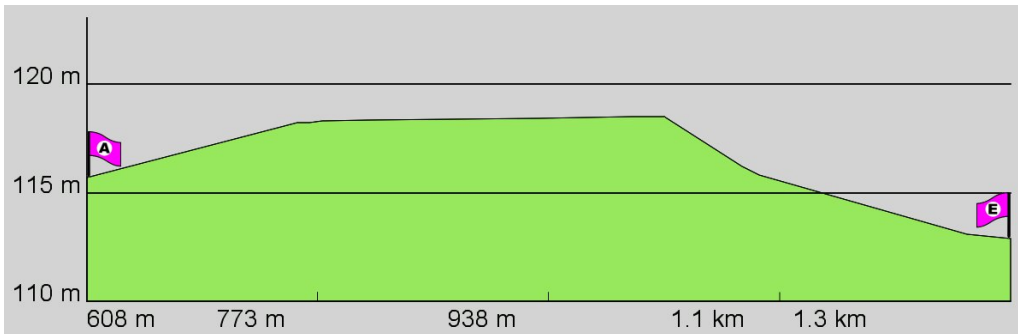

1. Routenabschnitt

Fahrtanweisungen

km	Wegbeschreibung ggf. Wegweiser	Routen	Gemeinde	Hinweise
0.01	 Oranienstraße 52, 65185 Wiesbaden Matthias-Claudius-Straße 112m Richtung Osten folgen		Wiesbaden	
0.12	 Moritzstraße 149m folgen		Wiesbaden	
0.27	 Albrechtstraße 92m folgen		Wiesbaden	
0.36	 29m folgen		Wiesbaden	
0.39	 Adolfsallee 181m folgen		Wiesbaden	
0.57	 Adelheidstraße 17m folgen		Wiesbaden	
0.59	 Adolfstraße 16m folgen		Wiesbaden	
0.61	 Adolfstraße 16, 65185 Wiesbaden  Adolfstraße 168m folgen		Wiesbaden	

2. Routenabschnitt

Fahrtanweisungen

km	Wegbeschreibung ggf. Wegweiser	Routes	Gemeinde	Hinweise
0.78	↖ 243m Richtung Nord-Westen folgen		Wiesbaden	
1.02	↖ Kirchenreulchen 0m folgen		Wiesbaden	
1.02	🚩 Luisenstraße 31, 65185 Wiesbaden ↑ Kirchenreulchen 55m folgen		Wiesbaden	
1.08	↗ Friedrichstraße 396m folgen		Wiesbaden	

3. Routenabschnitt

Fahrtanweisungen

km	Wegbeschreibung ggf. Wegweiser	Routen	Gemeinde	Hinweise
1.47	Frankfurter Straße 23m Richtung Norden folgen		Wiesbaden	
1.50	↖ 183m folgen		Wiesbaden	
1.68	↗ 48m folgen		Wiesbaden	
1.73	↗ 11m folgen		Wiesbaden	
1.74	↖ 122m folgen		Wiesbaden	
1.86	📍 Paulinenstraße 19, 65189 Wiesbaden ↖ Am Warmen Damm 197m folgen		Wiesbaden	