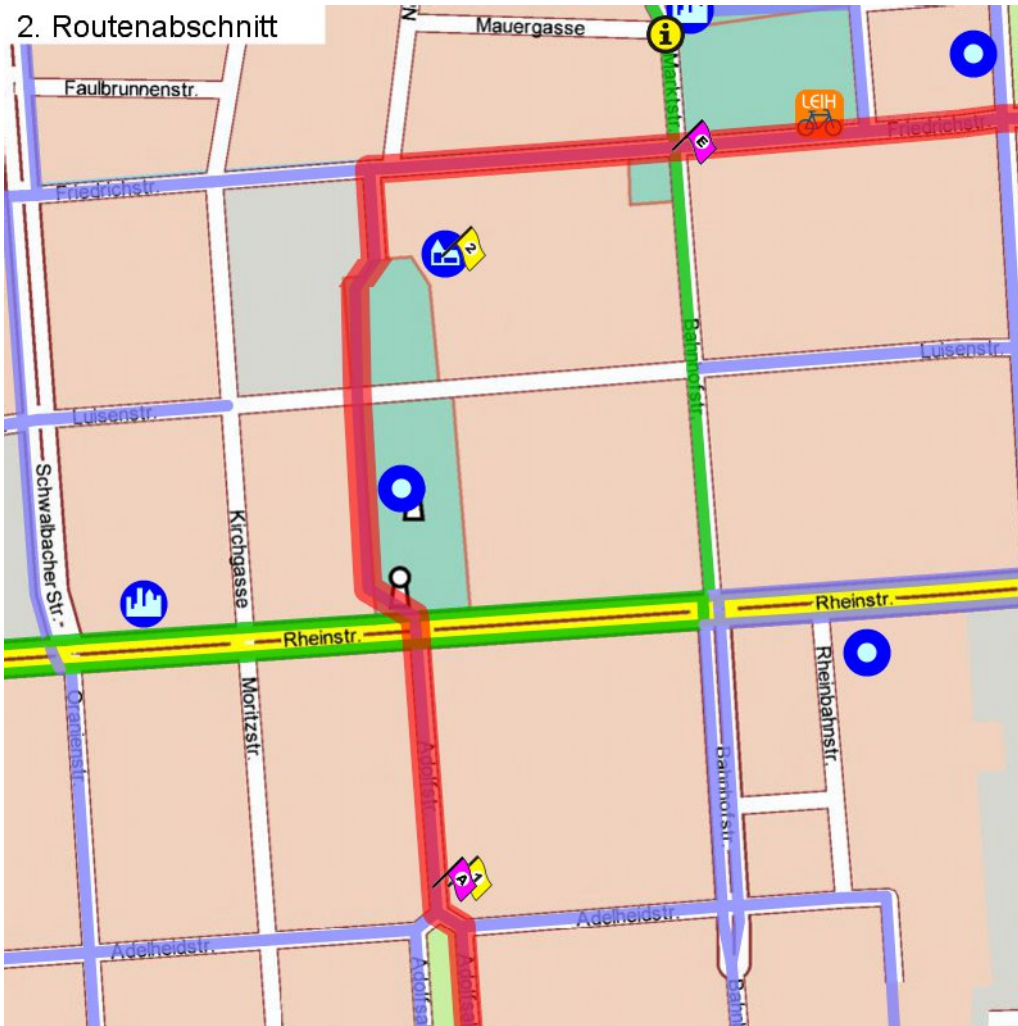

1. Routenabschnitt

Fahrtanweisungen

km	Wegbeschreibung ggf. Wegweiser	Routen	Gemeinde	Hinweise
0.01	 Oranienstraße 52, 65185 Wiesbaden Matthias-Claudius-Straße 112m Richtung Osten folgen		Wiesbaden	
0.12	 Moritzstraße 149m folgen		Wiesbaden	
0.27	 Albrechtstraße 92m folgen		Wiesbaden	
0.36	 29m folgen		Wiesbaden	
0.39	 Adolfsallee 181m folgen		Wiesbaden	
0.57	 Adelheidstraße 17m folgen		Wiesbaden	
0.59	 Adolfstraße 16m folgen		Wiesbaden	
0.61	 Adolfstraße 16, 65185 Wiesbaden  Adolfstraße 168m folgen		Wiesbaden	

2. Routenabschnitt

Fahrtanweisungen

km	Wegbeschreibung ggf. Wegweiser	Routes	Gemeinde	Hinweise
0.78	↖ 243m Richtung Nord-Westen folgen		Wiesbaden	
1.02	↖ Kirchenreulchen 0m folgen		Wiesbaden	
1.02	🚩 Luisenstraße 31, 65185 Wiesbaden ↑ Kirchenreulchen 55m folgen		Wiesbaden	
1.08	↗ Friedrichstraße 396m folgen		Wiesbaden	

3. Routenabschnitt

Fahrtanweisungen

km	Wegbeschreibung ggf. Wegweiser	Routen	Gemeinde	Hinweise
1.47	Frankfurter Straße 23m Richtung Norden folgen		Wiesbaden	
1.50	↖ 183m folgen		Wiesbaden	
1.68	↗ 48m folgen		Wiesbaden	
1.73	↗ 11m folgen		Wiesbaden	
1.74	↖ 122m folgen		Wiesbaden	
1.86	📍 Paulinenstraße 19, 65189 Wiesbaden ↖ Am Warmen Damm 197m folgen		Wiesbaden	

4. Routenabschnitt

Fahrtanweisungen

km	Wegbeschreibung ggf. Wegweiser	Routen	Gemeinde	Hinweise
2.06	Wilhelmstraße 84m Richtung Osten folgen		Wiesbaden	
2.14	↑ Wilhelmstraße 56m folgen		Wiesbaden	
2.20	↗ Christian-Zais-Straße 186m folgen		Wiesbaden	
2.39	↗ Paulinenstraße 5m folgen		Wiesbaden	
2.39	↖ Kurhausplatz 45m folgen		Wiesbaden	
2.44	↗ Kurhausplatz 28m folgen		Wiesbaden	
2.47	📍 Kurhausplatz 1, 65189 Wiesbaden ↖ Kurhausplatz 28m folgen		Wiesbaden	
2.50	↖ Kurhausplatz 45m folgen		Wiesbaden	
2.54	↖ Paulinenstraße 75m folgen		Wiesbaden	