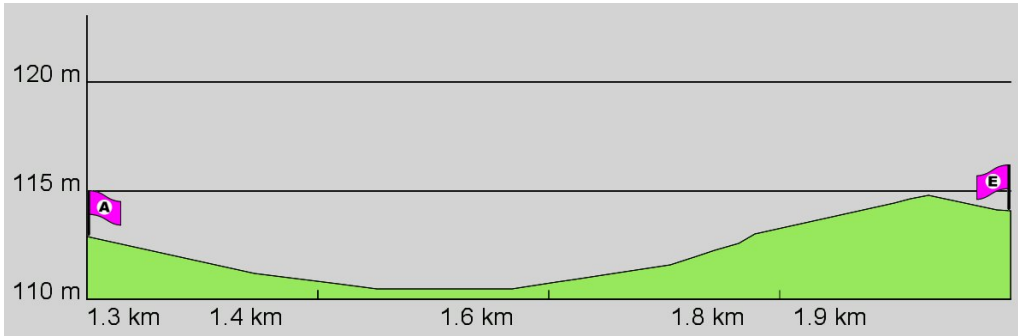

1. Routenabschnitt

Fahrtanweisungen

km	Wegbeschreibung ggf. Wegweiser	Routen	Gemeinde	Hinweise
0.01	 Oranienstraße 52, 65185 Wiesbaden Matthias-Claudius-Straße 112m Richtung Osten folgen		Wiesbaden	
0.12	 Moritzstraße 149m folgen		Wiesbaden	
0.27	 Albrechtstraße 92m folgen		Wiesbaden	
0.36	 29m folgen		Wiesbaden	
0.39	 Adolfsallee 181m folgen		Wiesbaden	
0.57	 Adelheidstraße 17m folgen		Wiesbaden	
0.59	 Adolfstraße 16m folgen		Wiesbaden	
0.61	 Adolfstraße 16, 65185 Wiesbaden  Adolfstraße 168m folgen		Wiesbaden	

2. Routenabschnitt

Fahrtanweisungen

km	Wegbeschreibung ggf. Wegweiser	Routes	Gemeinde	Hinweise
0.78	↖ 243m Richtung Nord-Westen folgen		Wiesbaden	
1.02	↖ Kirchenreulchen 0m folgen		Wiesbaden	
1.02	🚩 Luisenstraße 31, 65185 Wiesbaden ↑ Kirchenreulchen 55m folgen		Wiesbaden	
1.08	↗ Friedrichstraße 396m folgen		Wiesbaden	

3. Routenabschnitt

Fahrtanweisungen

km	Wegbeschreibung ggf. Wegweiser	Routen	Gemeinde	Hinweise
1.47	Frankfurter Straße 23m Richtung Norden folgen		Wiesbaden	
1.50	↖ 183m folgen		Wiesbaden	
1.68	↗ 48m folgen		Wiesbaden	
1.73	↗ 11m folgen		Wiesbaden	
1.74	↖ 122m folgen		Wiesbaden	
1.86	📍 Paulinenstraße 19, 65189 Wiesbaden ↖ Am Warmen Damm 197m folgen		Wiesbaden	