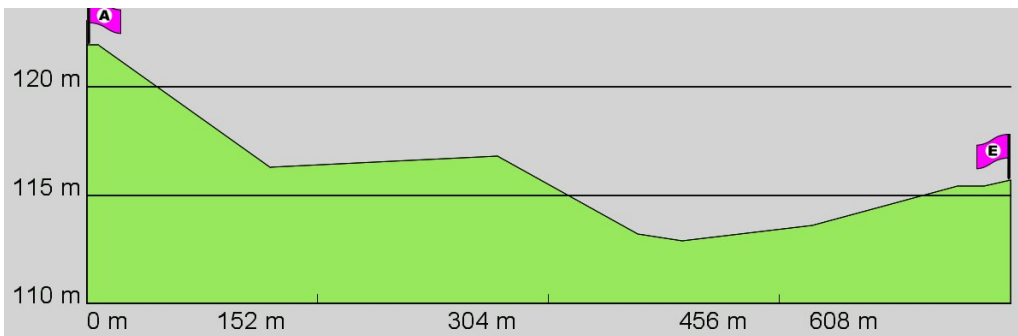

1. Routenabschnitt

Fahrtanweisungen

km	Wegbeschreibung ggf. Wegweiser	Routen	Gemeinde	Hinweise
0.01	 Oranienstraße 52, 65185 Wiesbaden Matthias-Claudius-Straße 112m Richtung Osten folgen		Wiesbaden	
0.12	 Moritzstraße 149m folgen		Wiesbaden	
0.27	 Albrechtstraße 92m folgen		Wiesbaden	
0.36	 29m folgen		Wiesbaden	
0.39	 Adolfsallee 181m folgen		Wiesbaden	
0.57	 Adelheidstraße 17m folgen		Wiesbaden	
0.59	 Adolfstraße 16m folgen		Wiesbaden	
0.61	 Adolfstraße 16, 65185 Wiesbaden  Adolfstraße 168m folgen		Wiesbaden	

2. Routenabschnitt

Fahrtanweisungen

km	Wegbeschreibung ggf. Wegweiser	Routes	Gemeinde	Hinweise
0.78	↖ 243m Richtung Nord-Westen folgen		Wiesbaden	
1.02	↖ Kirchenreulchen 0m folgen		Wiesbaden	
1.02	🚩 Luisenstraße 31, 65185 Wiesbaden ↑ Kirchenreulchen 55m folgen		Wiesbaden	
1.08	↗ Friedrichstraße 396m folgen		Wiesbaden	

3. Routenabschnitt

Fahrtanweisungen

km	Wegbeschreibung ggf. Wegweiser	Routen	Gemeinde	Hinweise
1.47	Frankfurter Straße 23m Richtung Norden folgen		Wiesbaden	
1.50	↖ 183m folgen		Wiesbaden	
1.68	↗ 48m folgen		Wiesbaden	
1.73	↗ 11m folgen		Wiesbaden	
1.74	↖ 122m folgen		Wiesbaden	
1.86	📍 Paulinenstraße 19, 65189 Wiesbaden ↖ Am Warmen Damm 197m folgen		Wiesbaden	

5. Routenabschnitt

Fahrtanweisungen

km	Wegbeschreibung ggf. Wegweiser	Routen	Gemeinde	Hinweise
2.62	Paulinenstraße 41m Richtung Süd-Osten folgen		Wiesbaden	
2.66	↗ Am Warmen Damm 197m folgen		Wiesbaden	
2.86	↗ Wilhelmstraße 84m folgen		Wiesbaden	
2.94	↖ Burgstraße 122m folgen		Wiesbaden	
3.06	↖ An den Quellen 63m folgen		Wiesbaden	
3.13	↘ Mühlgasse 79m folgen		Wiesbaden	
3.21	📍 Mühlgasse 15, 65183 Wiesbaden			