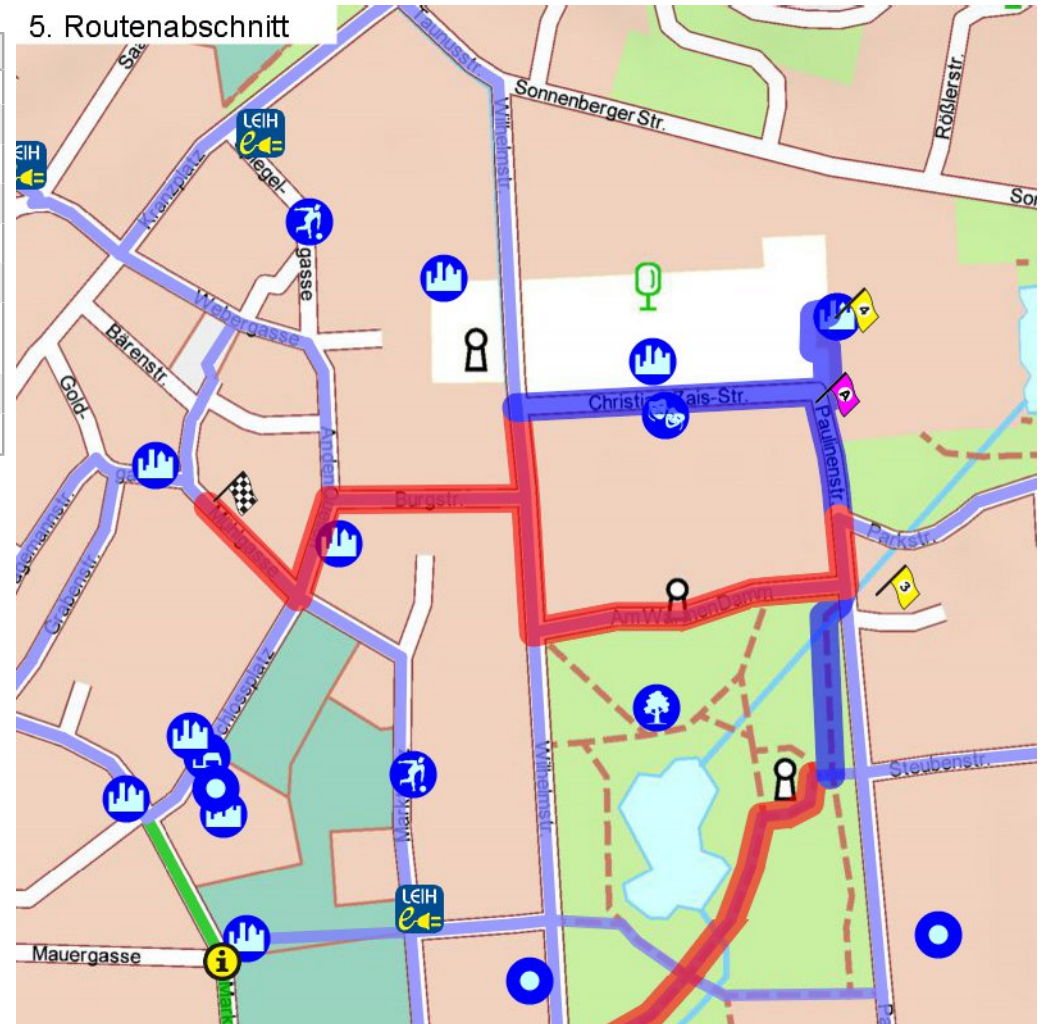

Fahrtanweisungen

km	Wegbeschreibung ggf. Wegweiser	Routen	Gemeinde	Hinweise
2.06	Wilhelmstraße 84m Richtung Osten folgen		Wiesbaden	
2.14	↑ Wilhelmstraße 56m folgen		Wiesbaden	
2.20	↗ Christian-Zais-Straße 186m folgen		Wiesbaden	
2.39	↗ Paulinenstraße 5m folgen		Wiesbaden	
2.39	↖ Kurhausplatz 45m folgen		Wiesbaden	
2.44	↗ Kurhausplatz 28m folgen		Wiesbaden	
2.47	📍 Kurhausplatz 1, 65189 Wiesbaden ↖ Kurhausplatz 28m folgen		Wiesbaden	
2.50	↖ Kurhausplatz 45m folgen		Wiesbaden	
2.54	↖ Paulinenstraße 75m folgen		Wiesbaden	

5. Routenabschnitt