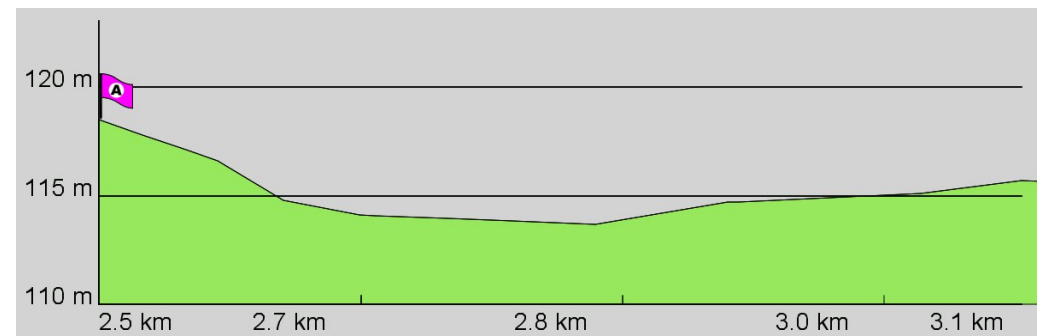

Fahrtanweisungen

km	Wegbeschreibung ggf. Wegweiser	Routen	Gemeinde	Hinweise
2.06	Wilhelmstraße 84m Richtung Osten folgen		Wiesbaden	
2.14	↑ Wilhelmstraße 56m folgen		Wiesbaden	
2.20	↗ Christian-Zais-Straße 186m folgen		Wiesbaden	
2.39	↗ Paulinenstraße 5m folgen		Wiesbaden	
2.39	↖ Kurhausplatz 45m folgen		Wiesbaden	
2.44	↗ Kurhausplatz 28m folgen		Wiesbaden	
2.47	📍 Kurhausplatz 1, 65189 Wiesbaden ↖ Kurhausplatz 28m folgen		Wiesbaden	
2.50	↖ Kurhausplatz 45m folgen		Wiesbaden	
2.54	↖ Paulinenstraße 75m folgen		Wiesbaden	

5. Routenabschnitt