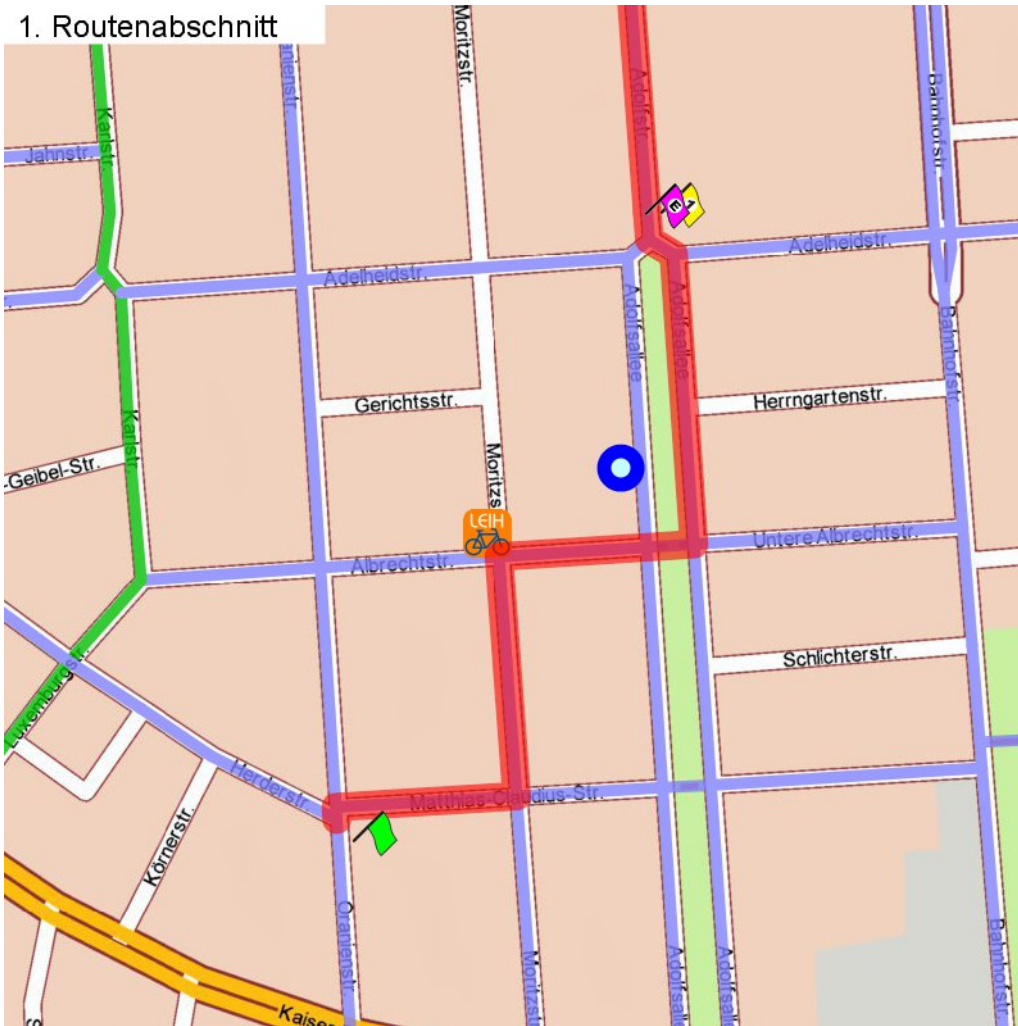

1. Routenabschnitt

Fahrtanweisungen

km	Wegbeschreibung ggf. Wegweiser	Routen	Gemeinde	Hinweise
0.01	 Oranienstraße 52, 65185 Wiesbaden Matthias-Claudius-Straße 112m Richtung Osten folgen		Wiesbaden	
0.12	 Moritzstraße 149m folgen		Wiesbaden	
0.27	 Albrechtstraße 92m folgen		Wiesbaden	
0.36	 29m folgen		Wiesbaden	
0.39	 Adolfsallee 181m folgen		Wiesbaden	
0.57	 Adelheidstraße 17m folgen		Wiesbaden	
0.59	 Adolfstraße 16m folgen		Wiesbaden	
0.61	 Adolfstraße 16, 65185 Wiesbaden  Adolfstraße 168m folgen		Wiesbaden	

2. Routenabschnitt

Fahrtanweisungen

km	Wegbeschreibung ggf. Wegweiser	Routes	Gemeinde	Hinweise
0.78	↖ 243m Richtung Nord-Westen folgen		Wiesbaden	
1.02	↖ Kirchenreulchen 0m folgen		Wiesbaden	
1.02	🚩 Luisenstraße 31, 65185 Wiesbaden ↑ Kirchenreulchen 55m folgen		Wiesbaden	
1.08	↗ Friedrichstraße 396m folgen		Wiesbaden	

3. Routenabschnitt

Fahrtanweisungen

km	Wegbeschreibung ggf. Wegweiser	Routen	Gemeinde	Hinweise
1.47	Frankfurter Straße 23m Richtung Norden folgen		Wiesbaden	
1.50	↖ 183m folgen		Wiesbaden	
1.68	↗ 48m folgen		Wiesbaden	
1.73	↗ 11m folgen		Wiesbaden	
1.74	↖ 122m folgen		Wiesbaden	
1.86	📍 Paulinenstraße 19, 65189 Wiesbaden ↖ Am Warmen Damm 197m folgen		Wiesbaden	

4. Routenabschnitt

Fahrtanweisungen

km	Wegbeschreibung ggf. Wegweiser	Routen	Gemeinde	Hinweise
2.06	Wilhelmstraße 84m Richtung Osten folgen		Wiesbaden	
2.14	↑ Wilhelmstraße 56m folgen		Wiesbaden	
2.20	↗ Christian-Zais-Straße 186m folgen		Wiesbaden	
2.39	↗ Paulinenstraße 5m folgen		Wiesbaden	
2.39	↖ Kurhausplatz 45m folgen		Wiesbaden	
2.44	↗ Kurhausplatz 28m folgen		Wiesbaden	
2.47	📍 Kurhausplatz 1, 65189 Wiesbaden ↖ Kurhausplatz 28m folgen		Wiesbaden	
2.50	↖ Kurhausplatz 45m folgen		Wiesbaden	
2.54	↖ Paulinenstraße 75m folgen		Wiesbaden	