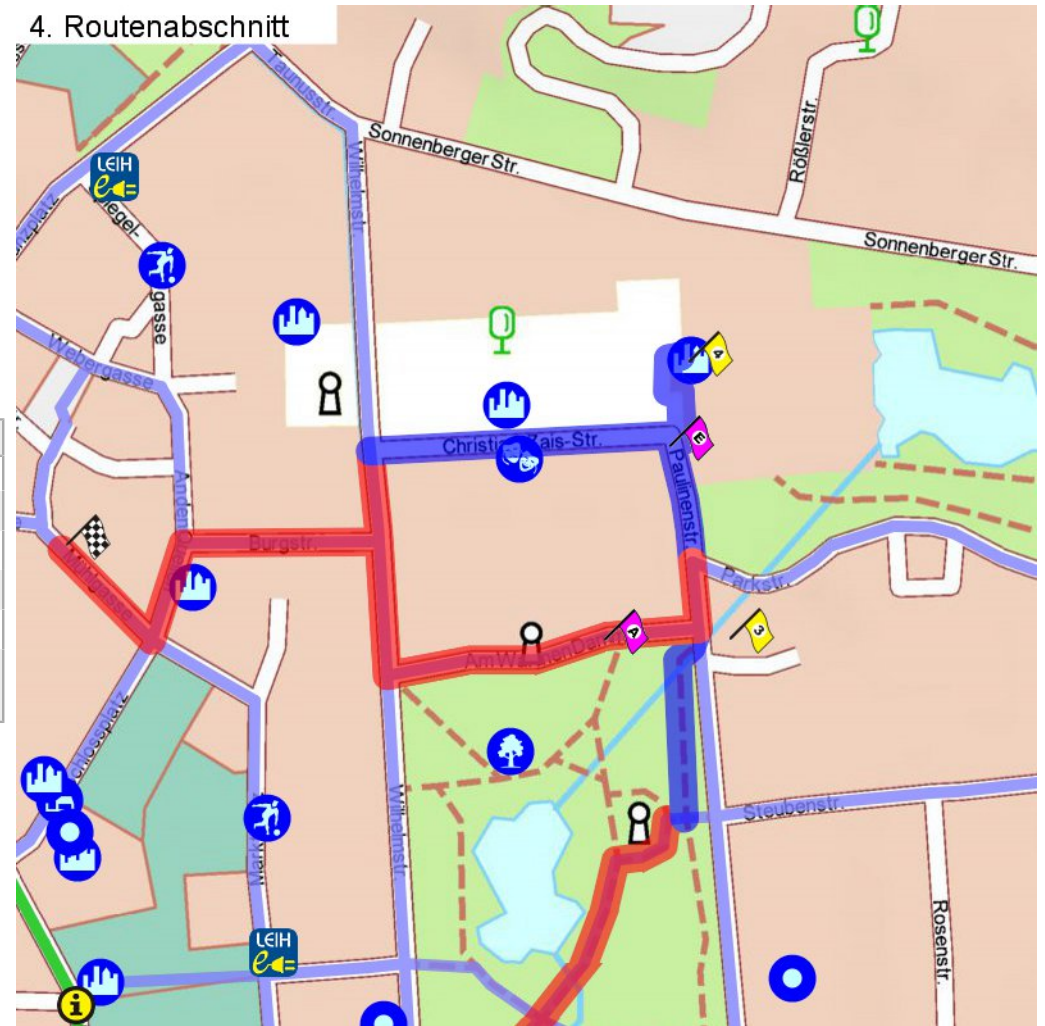

1. Routenabschnitt

Fahrtanweisungen

km	Wegbeschreibung ggf. Wegweiser	Routen	Gemeinde	Hinweise
0.01	 Oranienstraße 52, 65185 Wiesbaden Matthias-Claudius-Straße 112m Richtung Osten folgen		Wiesbaden	
0.12	 Moritzstraße 149m folgen		Wiesbaden	
0.27	 Albrechtstraße 92m folgen		Wiesbaden	
0.36	 29m folgen		Wiesbaden	
0.39	 Adolfsallee 181m folgen		Wiesbaden	
0.57	 Adelheidstraße 17m folgen		Wiesbaden	
0.59	 Adolfstraße 16m folgen		Wiesbaden	
0.61	 Adolfstraße 16, 65185 Wiesbaden  Adolfstraße 168m folgen		Wiesbaden	

2. Routenabschnitt

Fahrtanweisungen

km	Wegbeschreibung ggf. Wegweiser	Routes	Gemeinde	Hinweise
0.78	↖ 243m Richtung Nord-Westen folgen		Wiesbaden	
1.02	↖ Kirchenreulchen 0m folgen		Wiesbaden	
1.02	🚩 Luisenstraße 31, 65185 Wiesbaden ↑ Kirchenreulchen 55m folgen		Wiesbaden	
1.08	↗ Friedrichstraße 396m folgen		Wiesbaden	

3. Routenabschnitt

Fahrtanweisungen

km	Wegbeschreibung ggf. Wegweiser	Routen	Gemeinde	Hinweise
1.47	Frankfurter Straße 23m Richtung Norden folgen		Wiesbaden	
1.50	↖ 183m folgen		Wiesbaden	
1.68	↗ 48m folgen		Wiesbaden	
1.73	↗ 11m folgen		Wiesbaden	
1.74	↖ 122m folgen		Wiesbaden	
1.86	📍 Paulinenstraße 19, 65189 Wiesbaden ↖ Am Warmen Damm 197m folgen		Wiesbaden	

4. Routenabschnitt

Fahrtanweisungen

km	Wegbeschreibung ggf. Wegweiser	Routen	Gemeinde	Hinweise
2.06	Wilhelmstraße 84m Richtung Osten folgen		Wiesbaden	
2.14	↑ Wilhelmstraße 56m folgen		Wiesbaden	
2.20	↗ Christian-Zais-Straße 186m folgen		Wiesbaden	
2.39	↗ Paulinenstraße 5m folgen		Wiesbaden	
2.39	↖ Kurhausplatz 45m folgen		Wiesbaden	
2.44	↗ Kurhausplatz 28m folgen		Wiesbaden	
2.47	📍 Kurhausplatz 1, 65189 Wiesbaden ↖ Kurhausplatz 28m folgen		Wiesbaden	
2.50	↖ Kurhausplatz 45m folgen		Wiesbaden	
2.54	↖ Paulinenstraße 75m folgen		Wiesbaden	