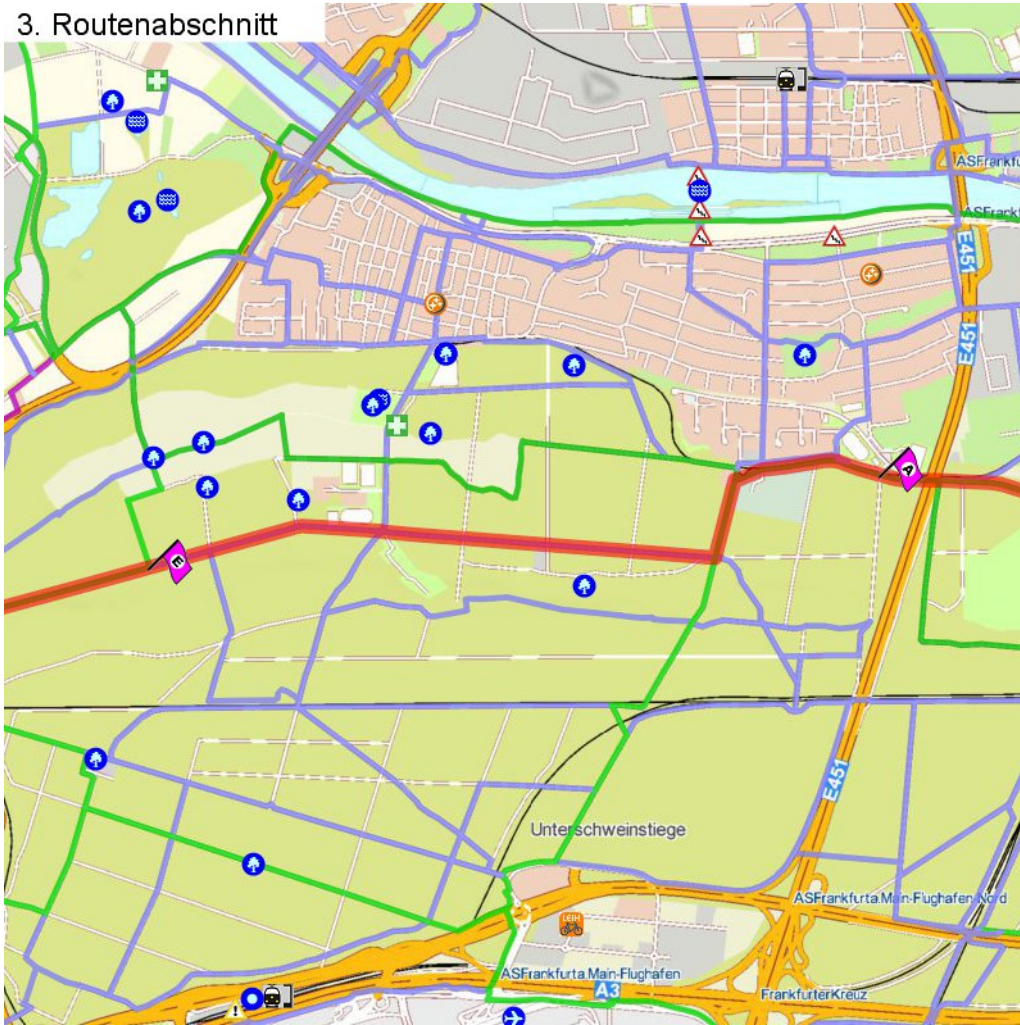

1. Routenabschnitt

Fahrtanweisungen

km	Wegbeschreibung ggf. Wegweiser	Routen	Gemeinde	Hinweise
0.12	Mainzer Landstraße 116, 60327 Frankfurt am Main (Gallus) Hafenstraße 710m Richtung Westen folgen		Frankfurt am Main	
0.83	Gutleutstraße 705m folgen		Frankfurt am Main	
1.54	Am Elektrizitätswerk 88m folgen		Frankfurt am Main	
1.63	↑ 131m folgen		Frankfurt am Main	
1.76	↑ 279m folgen		Frankfurt am Main	Treppe Main-Neckar-Brücke,
2.04	475301,5549245 (UTM32) ↑ 193m folgen		Frankfurt am Main	
2.23	Niederräder Ufer 267m folgen		Frankfurt am Main	
2.50	↑ Niederräder Ufer 497m folgen		Frankfurt am Main	
2.99	↑ Niederräder Ufer 846m folgen		Frankfurt am Main	
3.84	↑ 98m folgen		Frankfurt am Main	
3.94	Hahnstraße 6, 60528 Frankfurt am Main (Niederrad) ↑ 6m folgen		Frankfurt am Main	
3.95	↑ Hahnstraße 359m folgen		Frankfurt am Main	

2. Routenabschnitt

Fahrtanweisungen

km	Wegbeschreibung ggf. Wegweiser	Routen	Gemeinde	Hinweise
4.31	Hahnstraße 337m Richtung Süd-Osten folgen		Frankfurt am Main	
4.64	 Hahnstraße 41, 60528 Frankfurt am Main (Niederrad) ↑ Hahnstraße 25m folgen		Frankfurt am Main	
4.67	 Hahnstraße 167m folgen		Frankfurt am Main	
4.84	↑ 78m folgen		Frankfurt am Main	
4.91	 Lyoner Straße 198m folgen		Frankfurt am Main	
5.11	 K816 25m folgen		Frankfurt am Main	
5.14	 Strassburger Straße 193m folgen		Frankfurt am Main	
5.33	 670m folgen		Frankfurt am Main	
6.00	 474320,5547056 (UTM32)  Golfstraße 482m folgen		Frankfurt am Main	
6.49	↑ 1317m folgen		Frankfurt am Main	
7.80	↑ 1048m folgen	 	Frankfurt am Main	

3. Routenabschnitt

Fahrtanweisungen

km	Wegbeschreibung ggf. Wegweiser	Routen	Gemeinde	Hinweise
8.85	Unterschweinstiegschneise 401m Richtung Westen folgen		Frankfurt am Main	
9.25	↗ 1670m folgen		Frankfurt am Main	
10.92	↑ Lange Schneise 1184m folgen		Frankfurt am Main	
12.11	↑ Lange Schneise 1126m folgen		Frankfurt am Main	