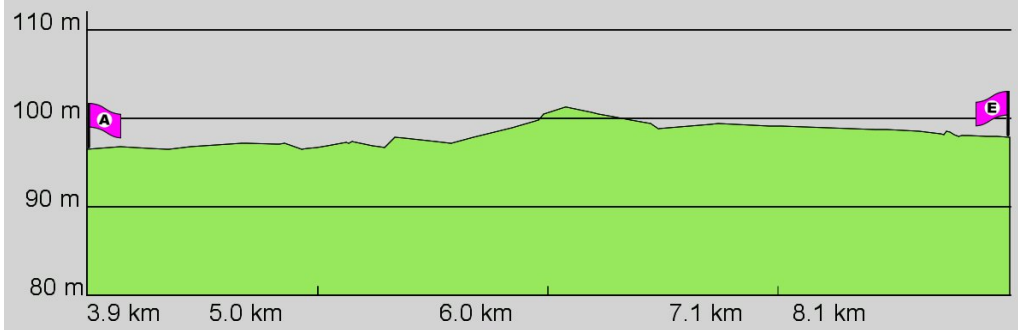

2. Routenabschnitt

Fahrtanweisungen

km	Wegbeschreibung ggf. Wegweiser	Routen	Gemeinde	Hinweise
4.31	Hahnstraße 337m Richtung Süd-Osten folgen		Frankfurt am Main	
4.64	Hahnstraße 41, 60528 Frankfurt am Main (Niederrad) ↑ Hahnstraße 25m folgen		Frankfurt am Main	
4.67	Hahnstraße 167m folgen		Frankfurt am Main	
4.84	↑ 78m folgen		Frankfurt am Main	
4.91	Lyoner Straße 198m folgen		Frankfurt am Main	
5.11	K816 25m folgen		Frankfurt am Main	
5.14	Strassburger Straße 193m folgen		Frankfurt am Main	
5.33	670m folgen		Frankfurt am Main	
6.00	474320,5547056 (UTM32) Golfstraße 482m folgen		Frankfurt am Main	
6.49	↑ 1317m folgen		Frankfurt am Main	
7.80	↑ 1048m folgen		Frankfurt am Main