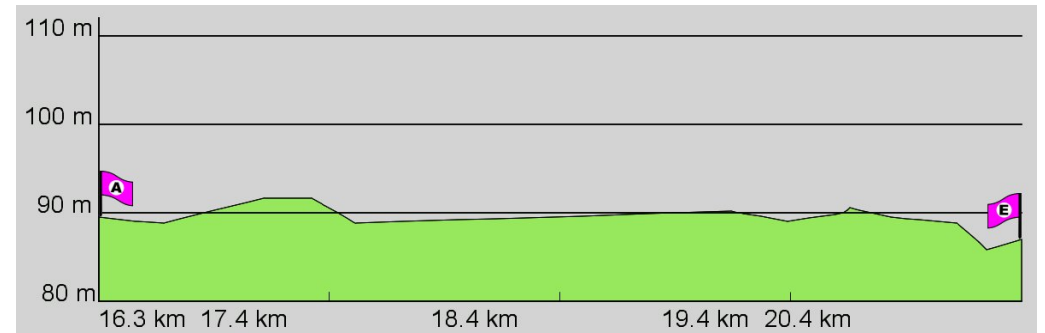

5. Routenabschnitt