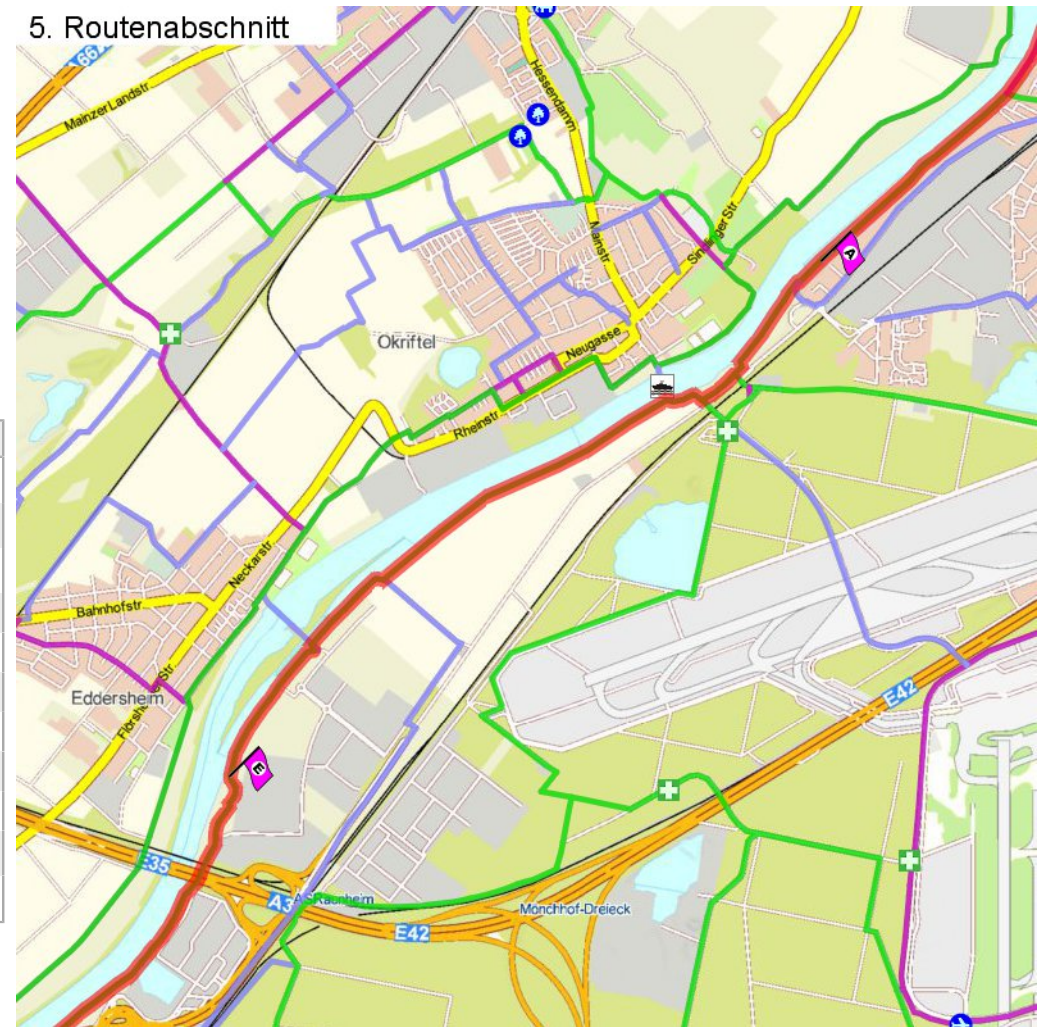

5. Routenabschnitt