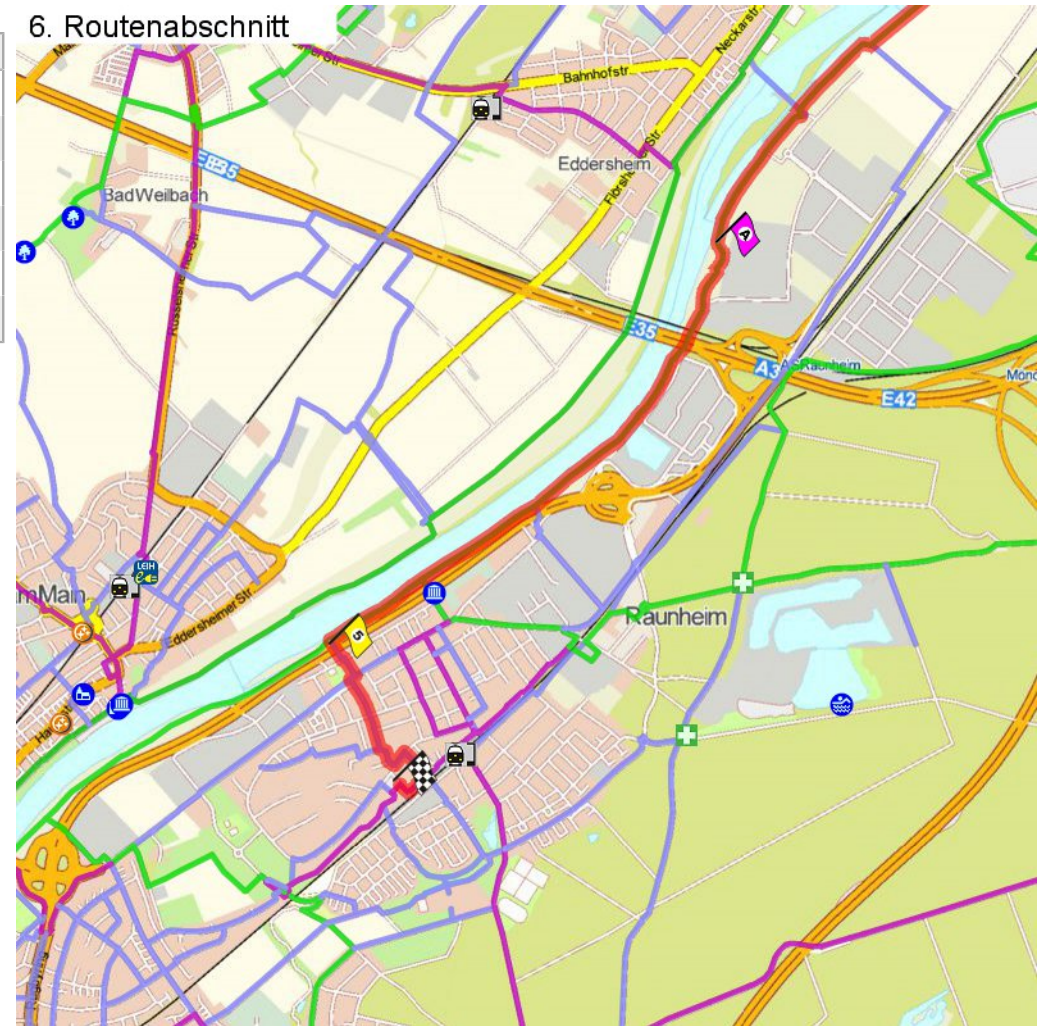

Fahrtanweisungen

km	Wegbeschreibung ggf. Wegweiser	Routen	Gemeinde	Hinweise
16.48	573m Richtung Nord-Osten folgen		Kelsterbach	
17.06	↑ 214m folgen		Kelsterbach	
17.27	↗ 1875m folgen		Kelsterbach	
19.15	↗ 253m folgen		Kelsterbach	
19.40	↑ 277m folgen		Kelsterbach	
19.68	↗ 1922m folgen		Kelsterbach	

6. Routenabschnitt