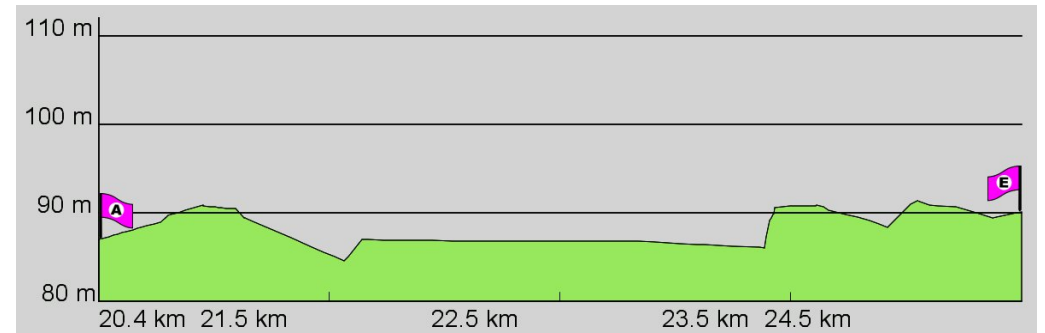

Fahrtanweisungen

km	Wegbeschreibung ggf. Wegweiser	Routen	Gemeinde	Hinweise
16.48	573m Richtung Nord-Osten folgen		Kelsterbach	
17.06	↑ 214m folgen		Kelsterbach	
17.27	↗ 1875m folgen		Kelsterbach	
19.15	↗ 253m folgen		Kelsterbach	
19.40	↑ 277m folgen		Kelsterbach	
19.68	↗ 1922m folgen		Kelsterbach	

6. Routenabschnitt