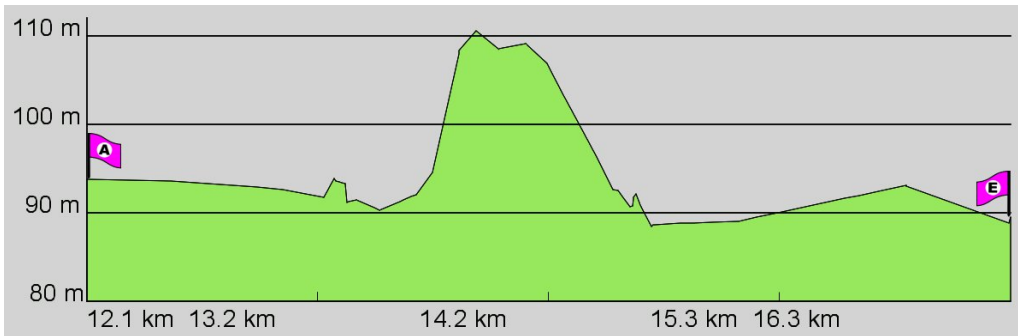

Fahrtanweisungen

km	Wegbeschreibung ggf. Wegweiser	Routen	Gemeinde	Hinweise
13.24	Lange Schneise 58m Richtung Westen folgen		Frankfurt am Main	
13.29	↗ 42m folgen		Frankfurt am Main	
13.34	↖ 468m folgen		Frankfurt am Main	
13.81	↖ Kirschenallee 401m folgen		Kelsterbach	
14.21	↑ Höllenstraße 298m folgen		Kelsterbach	
14.51	↑ Höllenstraße 25m folgen		Kelsterbach	
14.53	↖ Mainstraße 100m folgen		Kelsterbach	
14.63	↖ Leinepfad 49m folgen		Kelsterbach	
14.68	↑ Leinepfad 397m folgen		Kelsterbach	
15.08	↑ Leinepfad 1238m folgen		Kelsterbach	
16.32	↑ Am Main 165m folgen		Kelsterbach	

5. Routenabschnitt