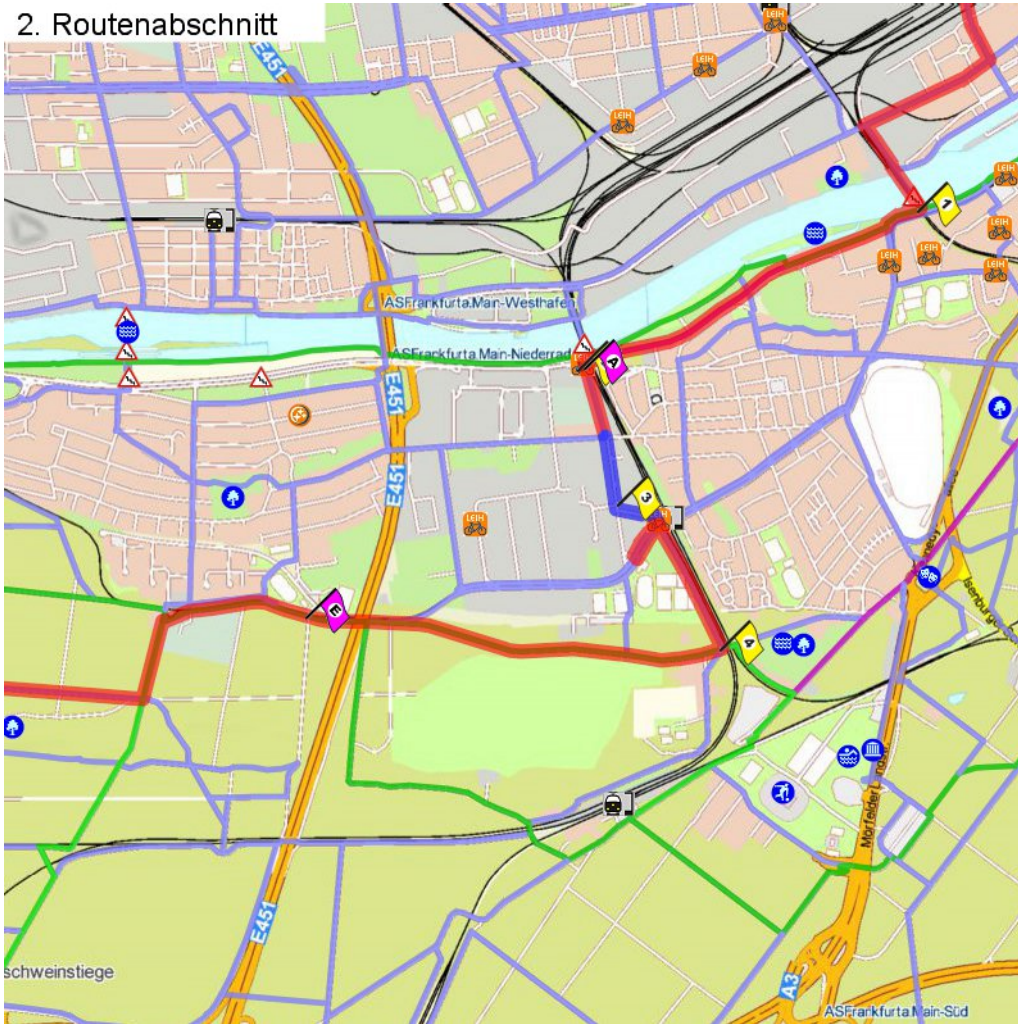

1. Routenabschnitt

Fahrtanweisungen

km	Wegbeschreibung ggf. Wegweiser	Routen	Gemeinde	Hinweise
0.12	Mainzer Landstraße 116, 60327 Frankfurt am Main (Gallus) Hafenstraße 710m Richtung Westen folgen		Frankfurt am Main	
0.83	Gutleutstraße 705m folgen		Frankfurt am Main	
1.54	Am Elektrizitätswerk 88m folgen		Frankfurt am Main	
1.63	↑ 131m folgen		Frankfurt am Main	
1.76	↑ 279m folgen		Frankfurt am Main	Treppe Main-Neckar-Brücke,
2.04	475301,5549245 (UTM32) ↑ 193m folgen		Frankfurt am Main	
2.23	Niederräder Ufer 267m folgen		Frankfurt am Main	
2.50	↑ Niederräder Ufer 497m folgen		Frankfurt am Main	
2.99	↑ Niederräder Ufer 846m folgen		Frankfurt am Main	
3.84	↑ 98m folgen		Frankfurt am Main	
3.94	Hahnstraße 6, 60528 Frankfurt am Main (Niederrad) ↑ 6m folgen		Frankfurt am Main	
3.95	↑ Hahnstraße 359m folgen		Frankfurt am Main	

2. Routenabschnitt

Fahrtanweisungen

km	Wegbeschreibung ggf. Wegweiser	Routen	Gemeinde	Hinweise
4.31	Hahnstraße 337m Richtung Süd-Osten folgen		Frankfurt am Main	
4.64	 Hahnstraße 41, 60528 Frankfurt am Main (Niederrad) ↑ Hahnstraße 25m folgen		Frankfurt am Main	
4.67	 Hahnstraße 167m folgen		Frankfurt am Main	
4.84	↑ 78m folgen		Frankfurt am Main	
4.91	 Lyoner Straße 198m folgen		Frankfurt am Main	
5.11	 K816 25m folgen		Frankfurt am Main	
5.14	 Strassburger Straße 193m folgen		Frankfurt am Main	
5.33	 670m folgen		Frankfurt am Main	
6.00	 474320,5547056 (UTM32)  Golfstraße 482m folgen		Frankfurt am Main	
6.49	↑ 1317m folgen		Frankfurt am Main	
7.80	↑ 1048m folgen	 	Frankfurt am Main	

3. Routenabschnitt

Fahrtanweisungen

km	Wegbeschreibung ggf. Wegweiser	Routen	Gemeinde	Hinweise
8.85	Unterschweinstiegschneise 401m Richtung Westen folgen		Frankfurt am Main	
9.25	↗ 1670m folgen		Frankfurt am Main	
10.92	↑ Lange Schneise 1184m folgen		Frankfurt am Main	
12.11	↑ Lange Schneise 1126m folgen		Frankfurt am Main	