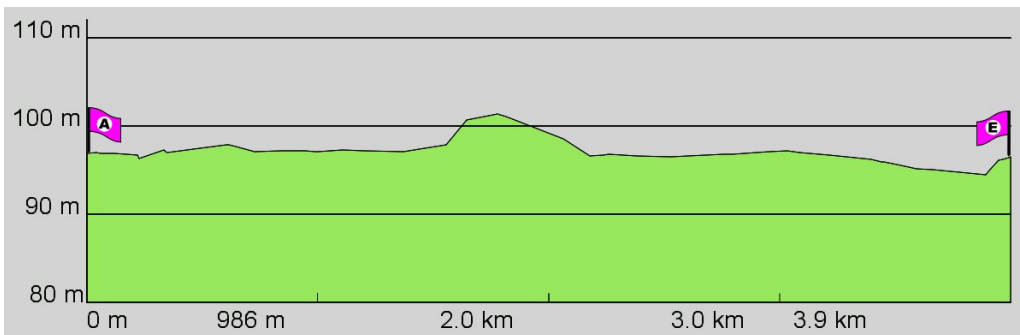

1. Routenabschnitt

Fahrtanweisungen

km	Wegbeschreibung ggf. Wegweiser	Routen	Gemeinde	Hinweise
0.12	Mainzer Landstraße 116, 60327 Frankfurt am Main (Gallus) Hafenstraße 710m Richtung Westen folgen		Frankfurt am Main	
0.83	Gutleutstraße 705m folgen		Frankfurt am Main	
1.54	Am Elektrizitätswerk 88m folgen		Frankfurt am Main	
1.63	↑ 131m folgen		Frankfurt am Main	
1.76	↑ 279m folgen		Frankfurt am Main	Treppe Main-Neckar-Brücke,
2.04	475301,5549245 (UTM32) ↑ 193m folgen		Frankfurt am Main	
2.23	Niederräder Ufer 267m folgen		Frankfurt am Main	
2.50	↑ Niederräder Ufer 497m folgen		Frankfurt am Main	
2.99	↑ Niederräder Ufer 846m folgen		Frankfurt am Main	
3.84	↑ 98m folgen		Frankfurt am Main	
3.94	Hahnstraße 6, 60528 Frankfurt am Main (Niederrad) ↑ 6m folgen		Frankfurt am Main	
3.95	↑ Hahnstraße 359m folgen		Frankfurt am Main	

2. Routenabschnitt

Fahrtanweisungen

km	Wegbeschreibung ggf. Wegweiser	Routen	Gemeinde	Hinweise
4.31	Hahnstraße 337m Richtung Süd-Osten folgen		Frankfurt am Main	
4.64	 Hahnstraße 41, 60528 Frankfurt am Main (Niederrad) ↑ Hahnstraße 25m folgen		Frankfurt am Main	
4.67	 Hahnstraße 167m folgen		Frankfurt am Main	
4.84	↑ 78m folgen		Frankfurt am Main	
4.91	 Lyoner Straße 198m folgen		Frankfurt am Main	
5.11	 K816 25m folgen		Frankfurt am Main	
5.14	 Strassburger Straße 193m folgen		Frankfurt am Main	
5.33	 670m folgen		Frankfurt am Main	
6.00	 474320,5547056 (UTM32)  Golfstraße 482m folgen		Frankfurt am Main	
6.49	↑ 1317m folgen		Frankfurt am Main	
7.80	↑ 1048m folgen	 	Frankfurt am Main	