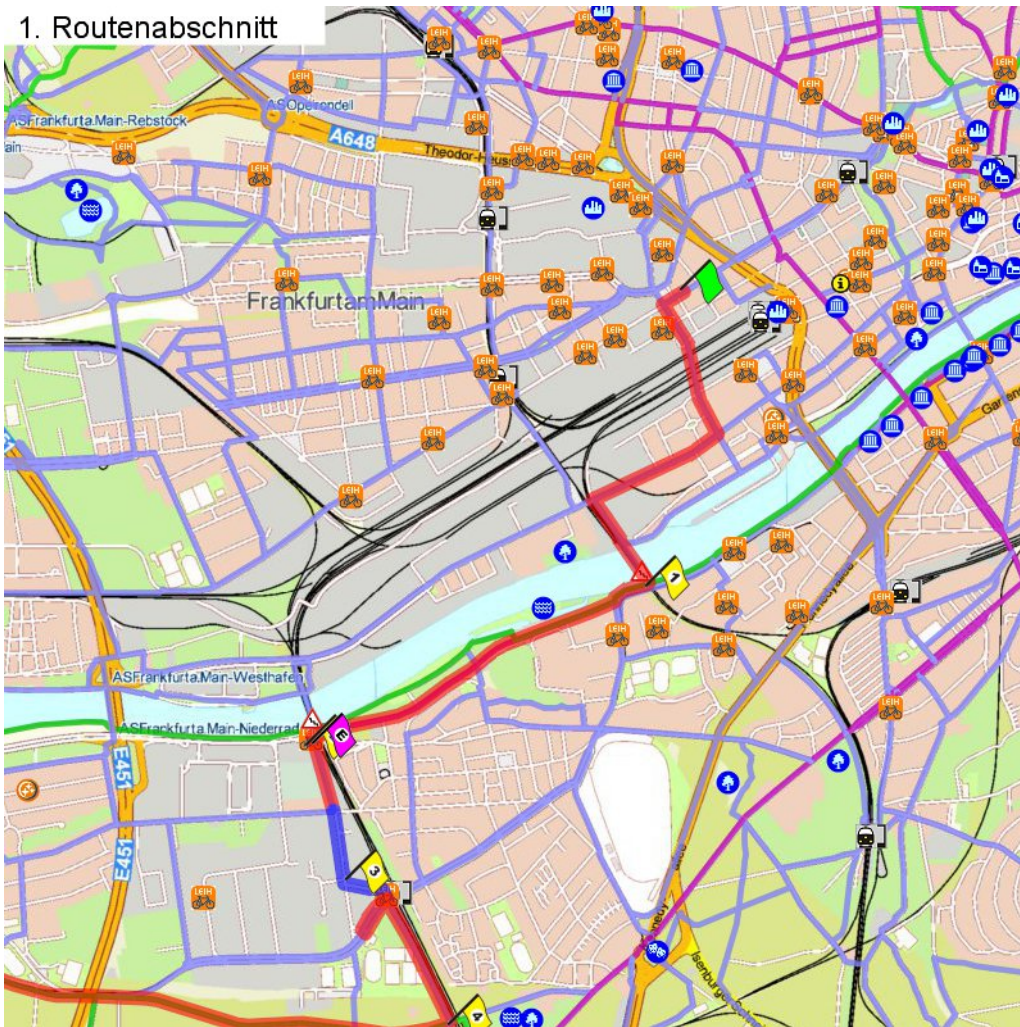

1. Routenabschnitt

Fahrtanweisungen

km	Wegbeschreibung ggf. Wegweiser	Routen	Gemeinde	Hinweise
0.12	Mainzer Landstraße 116, 60327 Frankfurt am Main (Gallus) Hafenstraße 710m Richtung Westen folgen		Frankfurt am Main	
0.83	Gutleutstraße 705m folgen		Frankfurt am Main	
1.54	Am Elektrizitätswerk 88m folgen		Frankfurt am Main	
1.63	↑ 131m folgen		Frankfurt am Main	
1.76	↑ 279m folgen		Frankfurt am Main	Treppe Main-Neckar-Brücke,
2.04	475301,5549245 (UTM32) ↑ 193m folgen		Frankfurt am Main	
2.23	Niederräder Ufer 267m folgen		Frankfurt am Main	
2.50	↑ Niederräder Ufer 497m folgen		Frankfurt am Main	
2.99	↑ Niederräder Ufer 846m folgen		Frankfurt am Main	
3.84	↑ 98m folgen		Frankfurt am Main	
3.94	Hahnstraße 6, 60528 Frankfurt am Main (Niederrad) ↑ 6m folgen		Frankfurt am Main	
3.95	↑ Hahnstraße 359m folgen		Frankfurt am Main	

2. Routenabschnitt

Fahrtanweisungen

km	Wegbeschreibung ggf. Wegweiser	Routen	Gemeinde	Hinweise
4.31	Hahnstraße 337m Richtung Süd-Osten folgen		Frankfurt am Main	
4.64	 Hahnstraße 41, 60528 Frankfurt am Main (Niederrad) ↑ Hahnstraße 25m folgen		Frankfurt am Main	
4.67	 Hahnstraße 167m folgen		Frankfurt am Main	
4.84	↑ 78m folgen		Frankfurt am Main	
4.91	 Lyoner Straße 198m folgen		Frankfurt am Main	
5.11	 K816 25m folgen		Frankfurt am Main	
5.14	 Strassburger Straße 193m folgen		Frankfurt am Main	
5.33	 670m folgen		Frankfurt am Main	
6.00	 474320,5547056 (UTM32)  Golfstraße 482m folgen		Frankfurt am Main	
6.49	↑ 1317m folgen		Frankfurt am Main	
7.80	↑ 1048m folgen	 	Frankfurt am Main	

3. Routenabschnitt

Fahrtanweisungen

km	Wegbeschreibung ggf. Wegweiser	Routen	Gemeinde	Hinweise
8.85	Unterschweinstiegschneise 401m Richtung Westen folgen		Frankfurt am Main	
9.25	↗ 1670m folgen		Frankfurt am Main	
10.92	↑ Lange Schneise 1184m folgen		Frankfurt am Main	
12.11	↑ Lange Schneise 1126m folgen		Frankfurt am Main	