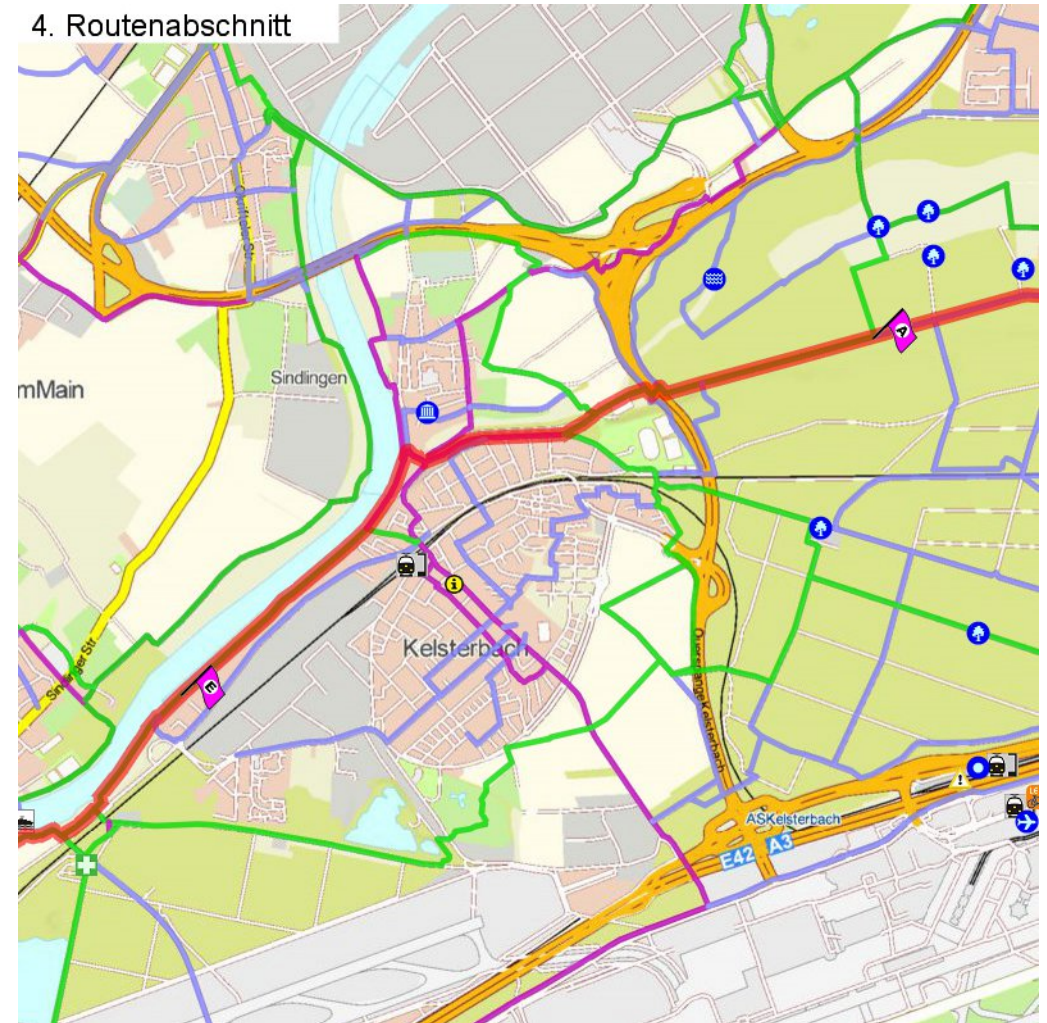

4. Routenabschnitt