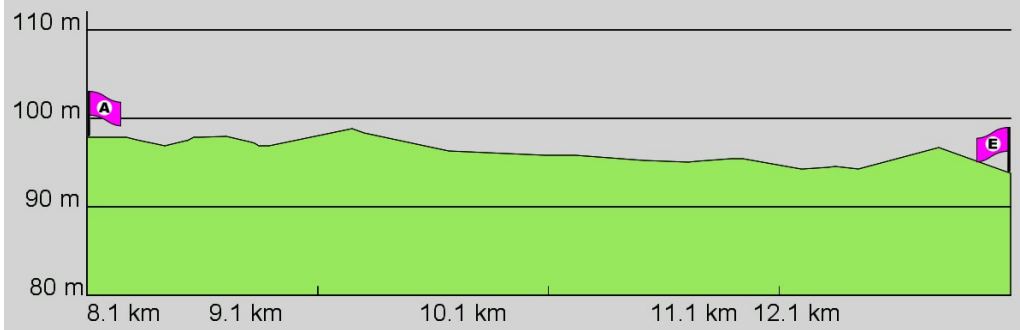

3. Routenabschnitt