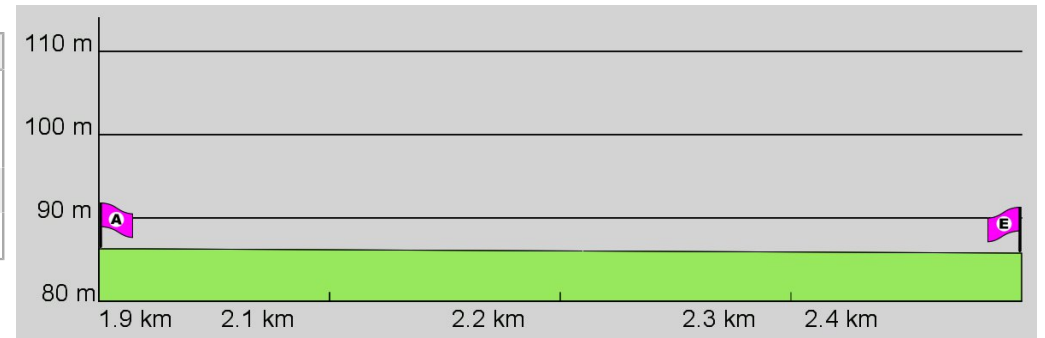

Fahrtanweisungen

km	Wegbeschreibung ggf. Wegweiser	Routen	Gemeinde	Hinweise
1.76	448649,5538354 (UTM32) Victor-Hugo-Ufer 71m Richtung Nord-Westen folgen		Mainz	
1.83	Am Winterhafen 42m folgen		Mainz	
1.87	1030m folgen		Mainz