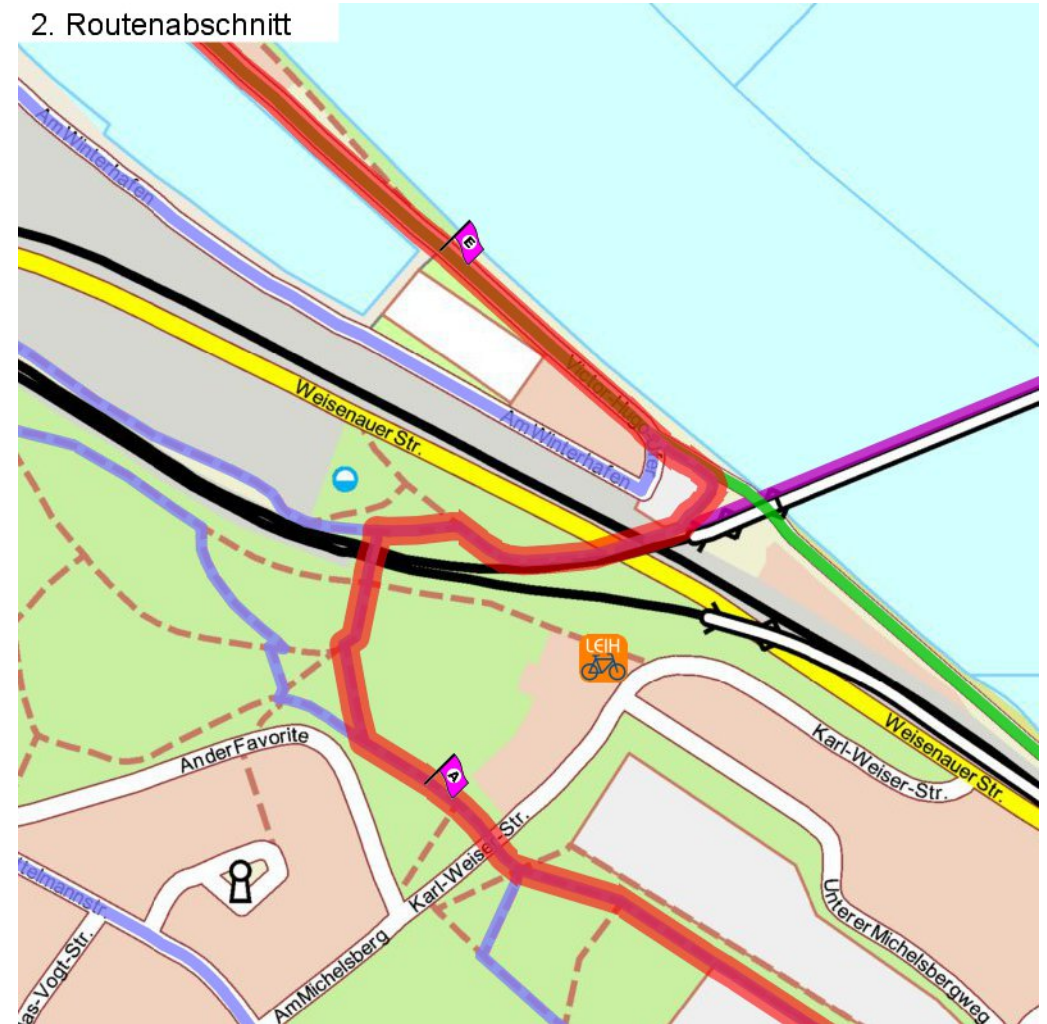

1. Routenabschnitt

Fahrtanweisungen

km	Wegbeschreibung ggf. Wegweiser	Routen	Gemeinde	Hinweise
0.03	 Otto-Brunfels-Schneise 4, 55130 MAINZ (Weisenau)  179m Richtung Nord-Westen folgen		Mainz	
0.21	 469m folgen		Mainz	

2. Routenabschnitt

Fahrtanweisungen

km	Wegbeschreibung ggf. Wegweiser	Routen	Gemeinde	Hinweise
0.68	138m Richtung Nord-Osten folgen		Mainz	
0.82	↗ 198m folgen		Mainz	
1.02	↖ 88m folgen		Mainz	
1.11	↑ Victor-Hugo-Ufer 652m folgen	  	Mainz	

3. Routenabschnitt

## 4. Routenabschnitt