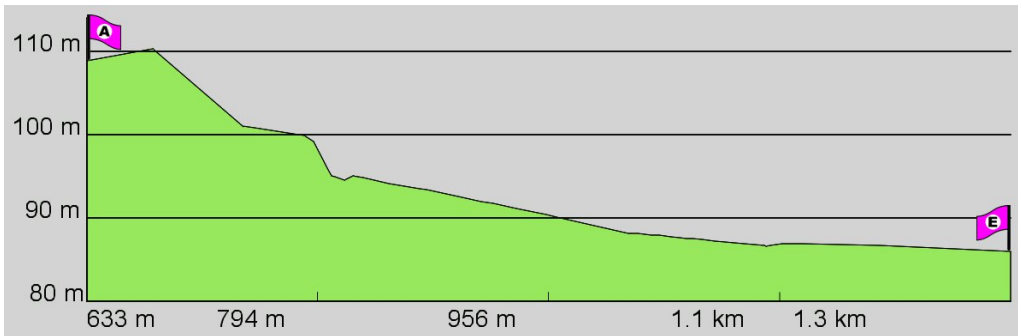

1. Routenabschnitt

Fahrtanweisungen

km	Wegbeschreibung ggf. Wegweiser	Routen	Gemeinde	Hinweise
0.03	 Otto-Brunfels-Schneise 4, 55130 MAINZ (Weisenau)  179m Richtung Nord-Westen folgen		Mainz	
0.21	 469m folgen		Mainz	

2. Routenabschnitt

Fahrtanweisungen

km	Wegbeschreibung ggf. Wegweiser	Routen	Gemeinde	Hinweise
0.68	138m Richtung Nord-Osten folgen		Mainz	
0.82	↗ 198m folgen		Mainz	
1.02	↖ 88m folgen		Mainz	
1.11	↑ Victor-Hugo-Ufer 652m folgen	  	Mainz	

3. Routenabschnitt

## 4. Routenabschnitt