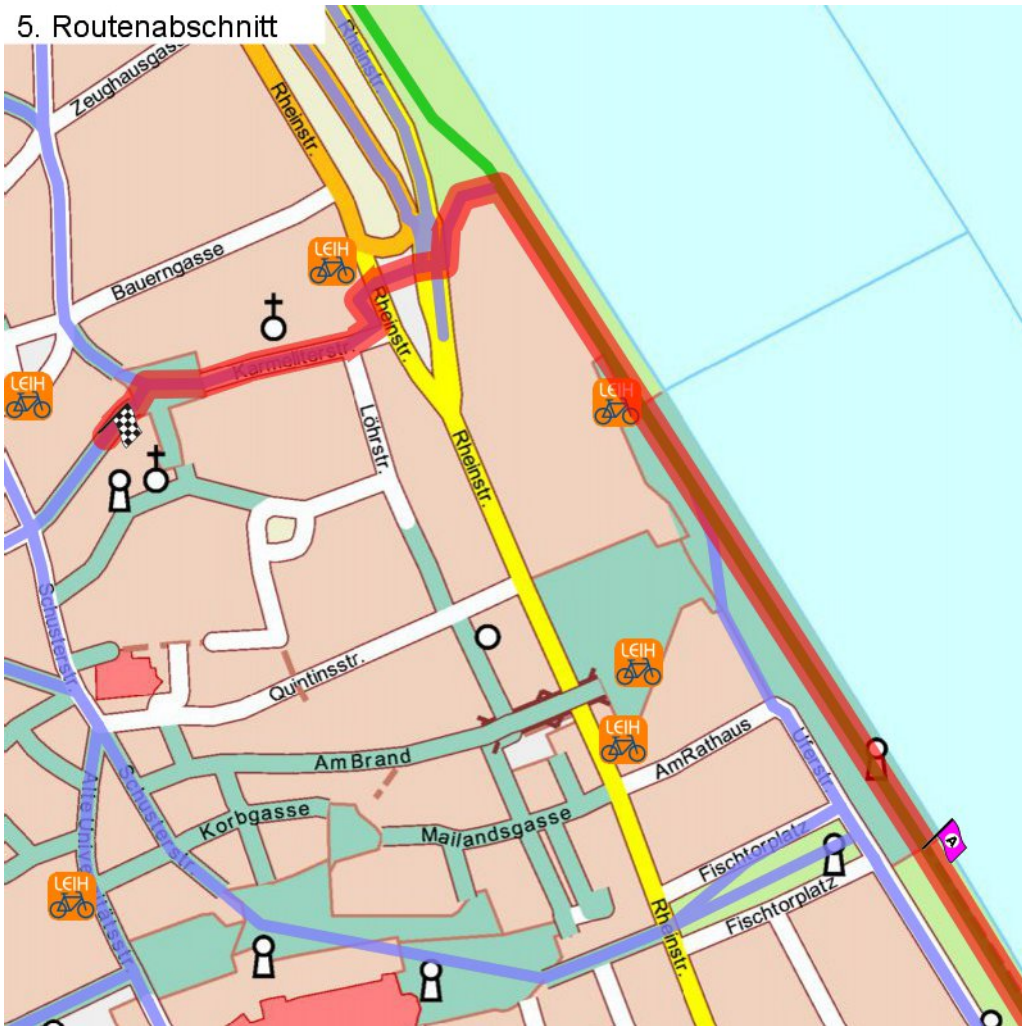

5. Routenabschnitt

Fahrtanweisungen

km	Wegbeschreibung ggf. Wegweiser	Routen	Gemeinde	Hinweise
2.90	83m Richtung Westen folgen		Mainz	
2.99	↑ 87m folgen		Mainz	
3.07	↙ Karmeliterstraße 94m folgen		Mainz	
3.17	↑ 34m folgen		Mainz	
3.20	↘ 15m folgen		Mainz	
3.22	↙ Christofsstraße 25m folgen		Mainz	
3.24	📍 Christofsstraße 9, 55116 MAINZ (Altstadt)			

- D-Netz Route 8 - Rhein-Route
- Rheinland-Pfalz-Route
- Rheinradweg - Veloroute Rhein