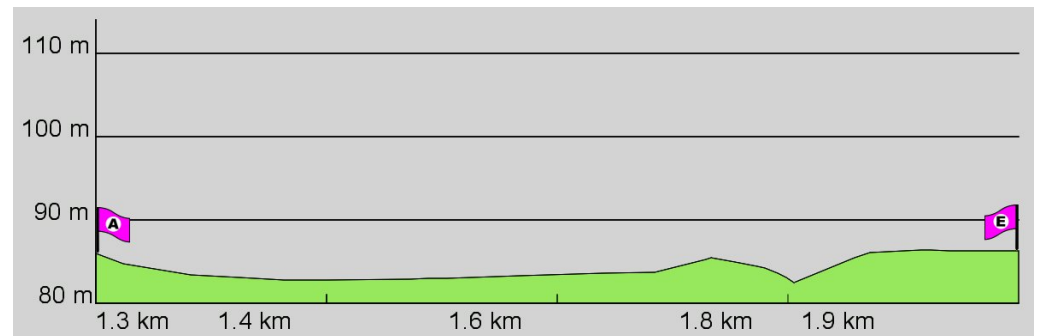

1. Routenabschnitt

Fahrtanweisungen

km	Wegbeschreibung ggf. Wegweiser	Routen	Gemeinde	Hinweise
0.03	 Otto-Brunfels-Schneise 4, 55130 MAINZ (Weisenau)  179m Richtung Nord-Westen folgen		Mainz	
0.21	 469m folgen		Mainz	

2. Routenabschnitt

Fahrtanweisungen

km	Wegbeschreibung ggf. Wegweiser	Routen	Gemeinde	Hinweise
0.68	138m Richtung Nord-Osten folgen		Mainz	
0.82	↗ 198m folgen		Mainz	
1.02	↖ 88m folgen		Mainz	
1.11	↑ Victor-Hugo-Ufer 652m folgen	  	Mainz	

3. Routenabschnitt

## 4. Routenabschnitt