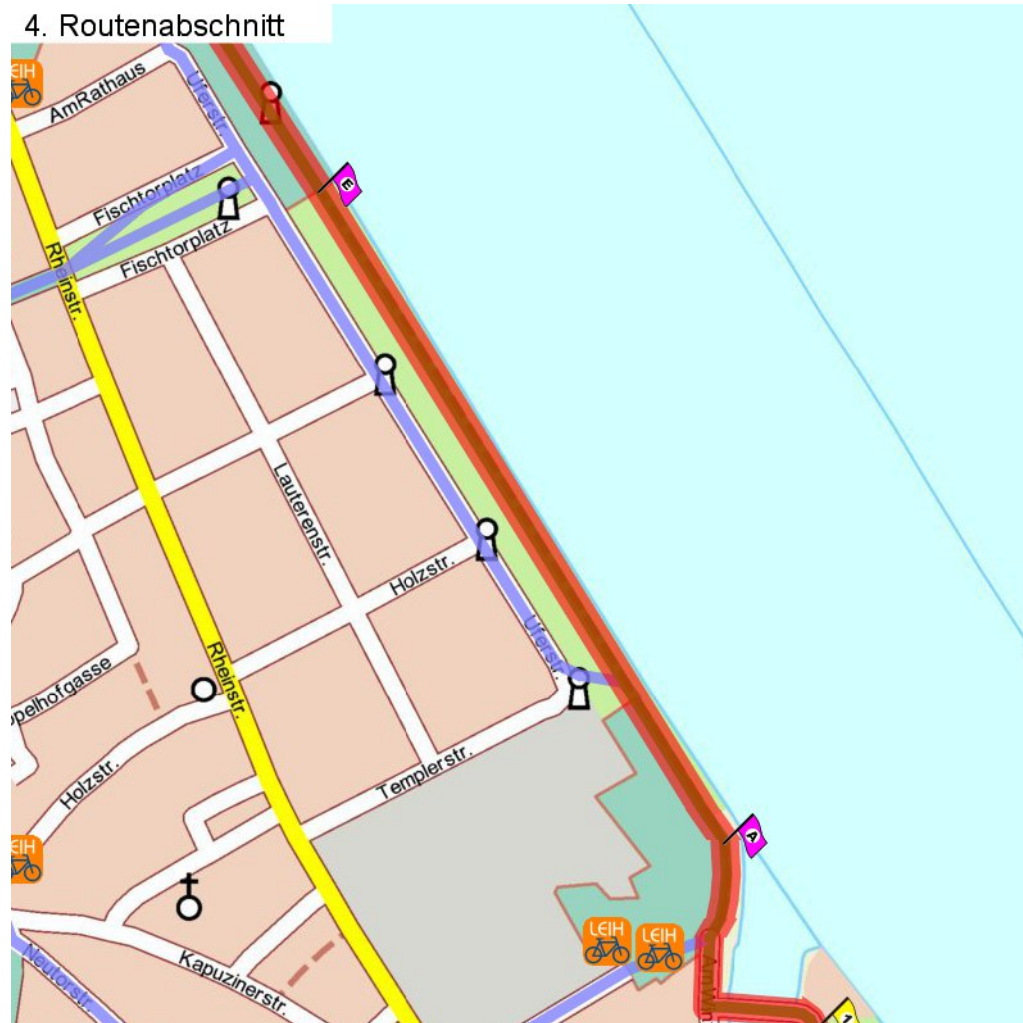

4. Routenabschnitt

Fahrtanweisungen

km	Wegbeschreibung ggf. Wegweiser	Routen	Gemeinde	Hinweise