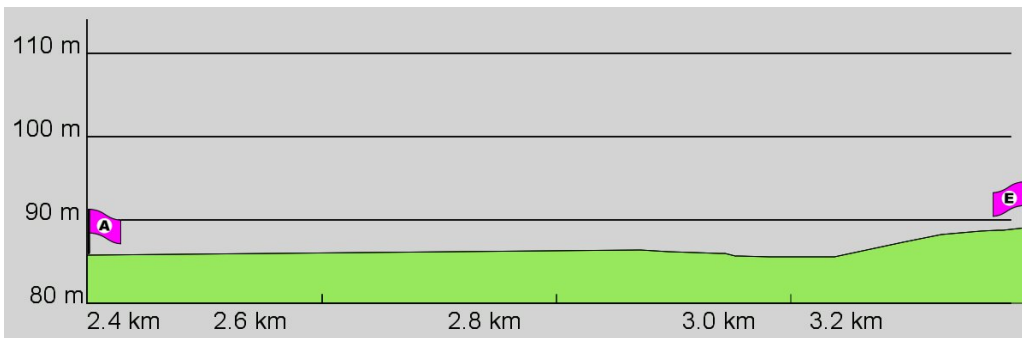

5. Routenabschnitt

Fahrtanweisungen

km	Wegbeschreibung ggf. Wegweiser	Routen	Gemeinde	Hinweise
2.90	83m Richtung Westen folgen		Mainz	
2.99	↑ 87m folgen		Mainz	
3.07	↙ Karmeliterstraße 94m folgen		Mainz	
3.17	↑ 34m folgen		Mainz	
3.20	↘ 15m folgen		Mainz	
3.22	↙ Christofsstraße 25m folgen		Mainz	
3.24	📍 Christofsstraße 9, 55116 MAINZ (Altstadt)			

- D-Netz Route 8 - Rhein-Route
- Rheinland-Pfalz-Route
- Rheinradweg - Veloroute Rhein