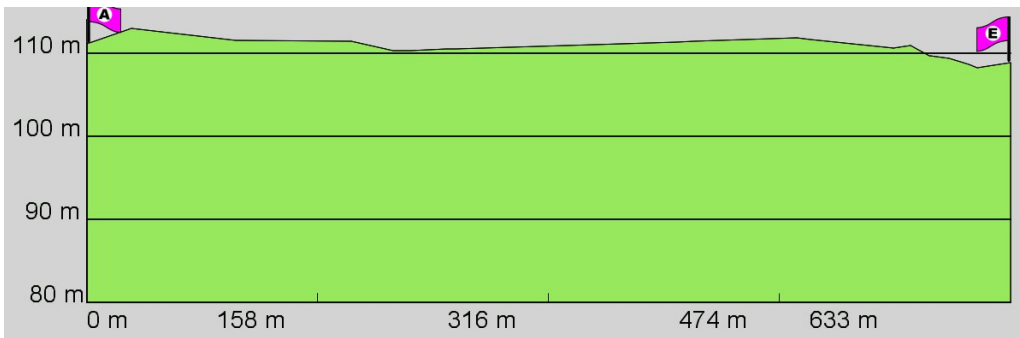

1. Routenabschnitt

Fahrtanweisungen

km	Wegbeschreibung ggf. Wegweiser	Routen	Gemeinde	Hinweise
0.03	 Otto-Brunfels-Schneise 4, 55130 MAINZ (Weisenau)  179m Richtung Nord-Westen folgen		Mainz	
0.21	 469m folgen		Mainz	

2. Routenabschnitt

Fahrtanweisungen

km	Wegbeschreibung ggf. Wegweiser	Routen	Gemeinde	Hinweise
0.68	138m Richtung Nord-Osten folgen		Mainz	
0.82	↗ 198m folgen		Mainz	
1.02	↖ 88m folgen		Mainz	
1.11	↑ Victor-Hugo-Ufer 652m folgen	  	Mainz	

3. Routenabschnitt

## 4. Routenabschnitt