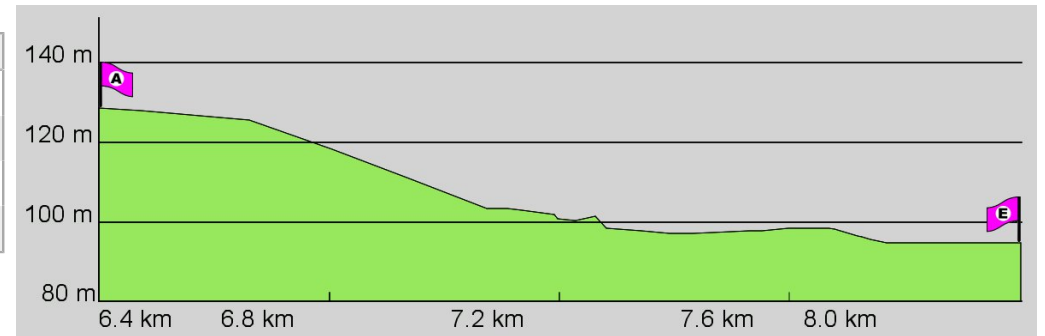

Fahrtanweisungen

km	Wegbeschreibung ggf. Wegweiser	Routen	Gemeinde	Hinweise
4.89	315m Richtung Nord-Osten folgen		Frankfurt am Main	
5.21	↗ 686m folgen		Frankfurt am Main	
5.89	↖ 421m folgen		Frankfurt am Main	
6.31	↑ Hansenweg 743m folgen		Frankfurt am Main	

5. Routenabschnitt

Fahrtanweisungen

km	Wegbeschreibung ggf. Wegweiser	Routen	Gemeinde	Hinweise
7.06	Offenbacher Landstraße 35m Richtung Osten folgen		Frankfurt am Main	
7.09	↖ Speckgasse 81m folgen		Frankfurt am Main	
7.17	↑ Speckgasse 89m folgen		Frankfurt am Main	
7.26	↑ Speckweg 268m folgen		Frankfurt am Main	
7.53	↑ 47m folgen		Frankfurt am Main	
7.58	↑ Speckweg 68m folgen		Frankfurt am Main	
7.65	↑ 10m folgen		Frankfurt am Main	
7.66	↑ Mainwasenweg 46m folgen		Frankfurt am Main	
7.71	↘ Mainwasenweg 30, 60599 Frankfurt am Main (Sachsenhausen) ↑ Mainwasenweg 13m folgen		Frankfurt am Main	
7.72	↗ 28m folgen		Frankfurt am Main	
7.75	↖ 1940m folgen		Frankfurt am Main