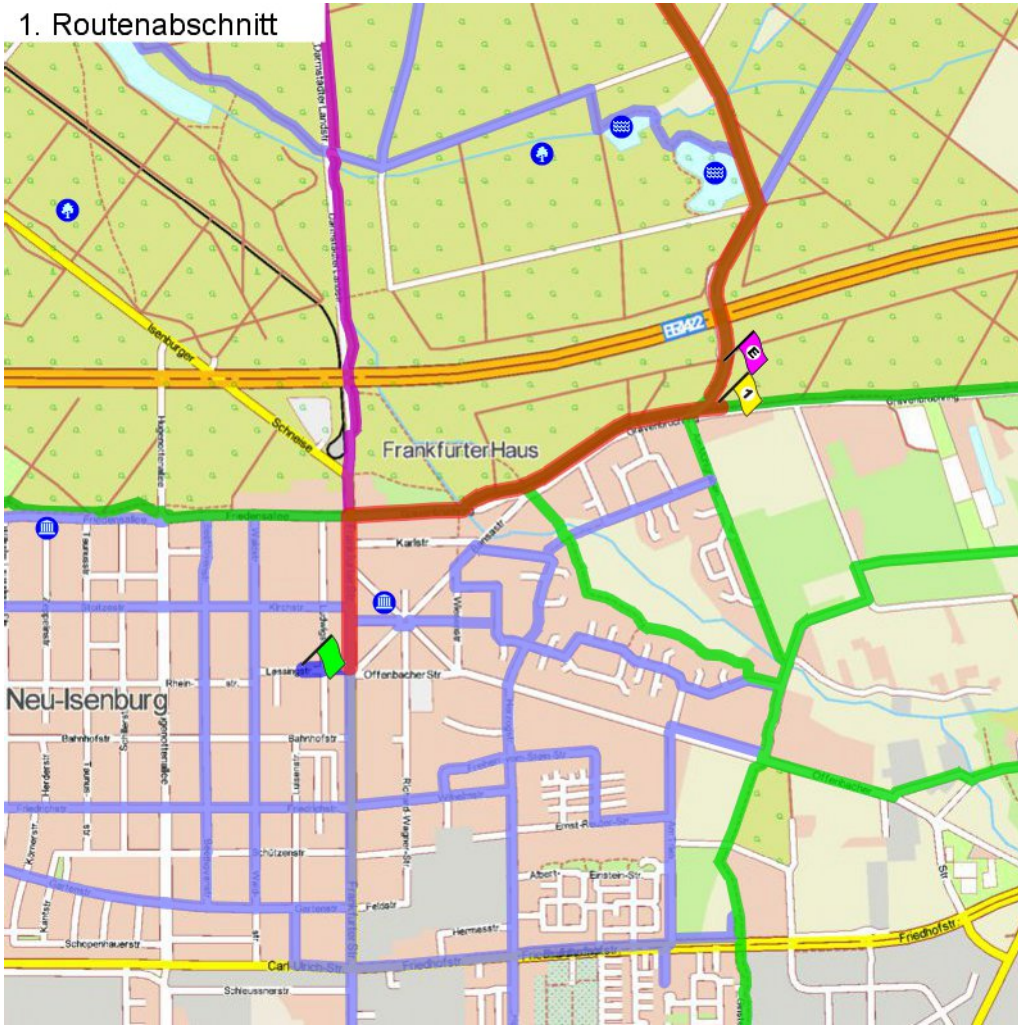

1. Routenabschnitt

Fahrtanweisungen

km	Wegbeschreibung ggf. Wegweiser	Routen	Gemeinde	Hinweise
0.05	◆ Lessingstraße 3, 63263 Neu-Isenburg Schulgasse 67m Richtung Norden folgen		Neu-Isenburg	
0.12	↑ Frankfurter Straße 115m folgen		Neu-Isenburg	
0.23	↑ Frankfurter Straße 34m folgen		Neu-Isenburg	
0.27	↑ Frankfurter Straße 227m folgen		Neu-Isenburg	
0.49	↗ Gravenbruchring 284m folgen		Neu-Isenburg	
0.78	↖ 473m folgen		Neu-Isenburg	
1.25	↑ 173m folgen		Neu-Isenburg	
1.42	↑ 60m folgen		Neu-Isenburg	
1.49	◆ 479104,5545430 (UTM32) ↖ 510m folgen		Neu-Isenburg	

2. Routenabschnitt

Fahrtanweisungen

km	Wegbeschreibung ggf. Wegweiser	Routen	Gemeinde	Hinweise
2.00	↖ 778m Richtung Nord-Westen folgen		Frankfurt am Main	
2.77	↗ 664m folgen		Frankfurt am Main	

3. Routenabschnitt

4. Routenabschnitt

## Fahrtanweisungen

km	Wegbeschreibung ggf. Wegweiser	Routen	Gemeinde	Hinweise
7.06	Offenbacher Landstraße 35m Richtung Osten folgen		Frankfurt am Main	
7.09	↖ Speckgasse 81m folgen		Frankfurt am Main	
7.17	↑ Speckgasse 89m folgen		Frankfurt am Main	
7.26	↑ Speckweg 268m folgen		Frankfurt am Main	
7.53	↑ 47m folgen		Frankfurt am Main	
7.58	↑ Speckweg 68m folgen		Frankfurt am Main	
7.65	↑ 10m folgen		Frankfurt am Main	
7.66	↑ Mainwasenweg 46m folgen		Frankfurt am Main	
7.71	↘ Mainwasenweg 30, 60599 Frankfurt am Main (Sachsenhausen) ↑ Mainwasenweg 13m folgen		Frankfurt am Main	
7.72	↗ 28m folgen		Frankfurt am Main	
7.75	↖ 1940m folgen		Frankfurt am Main	