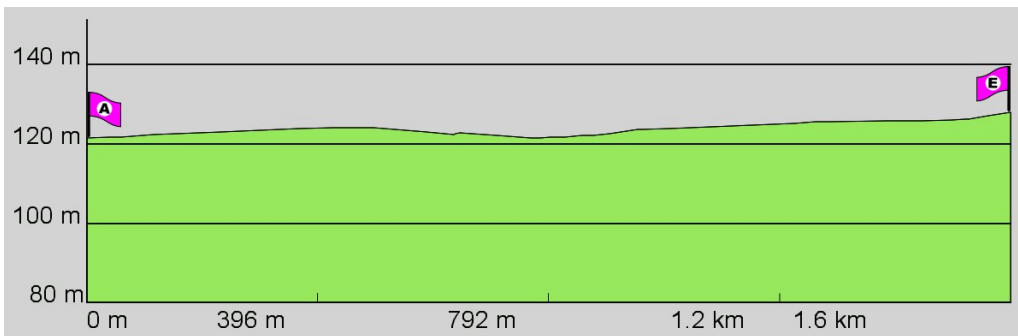

1. Routenabschnitt

Fahrtanweisungen

km	Wegbeschreibung ggf. Wegweiser	Routen	Gemeinde	Hinweise
0.05	◆ Lessingstraße 3, 63263 Neu-Isenburg Schulgasse 67m Richtung Norden folgen		Neu-Isenburg	
0.12	↑ Frankfurter Straße 115m folgen		Neu-Isenburg	
0.23	↑ Frankfurter Straße 34m folgen		Neu-Isenburg	
0.27	↑ Frankfurter Straße 227m folgen		Neu-Isenburg	
0.49	↗ Gravenbruchring 284m folgen		Neu-Isenburg	
0.78	↖ 473m folgen		Neu-Isenburg	
1.25	↑ 173m folgen		Neu-Isenburg	
1.42	↑ 60m folgen		Neu-Isenburg	
1.49	◆ 479104,5545430 (UTM32) ↖ 510m folgen		Neu-Isenburg	