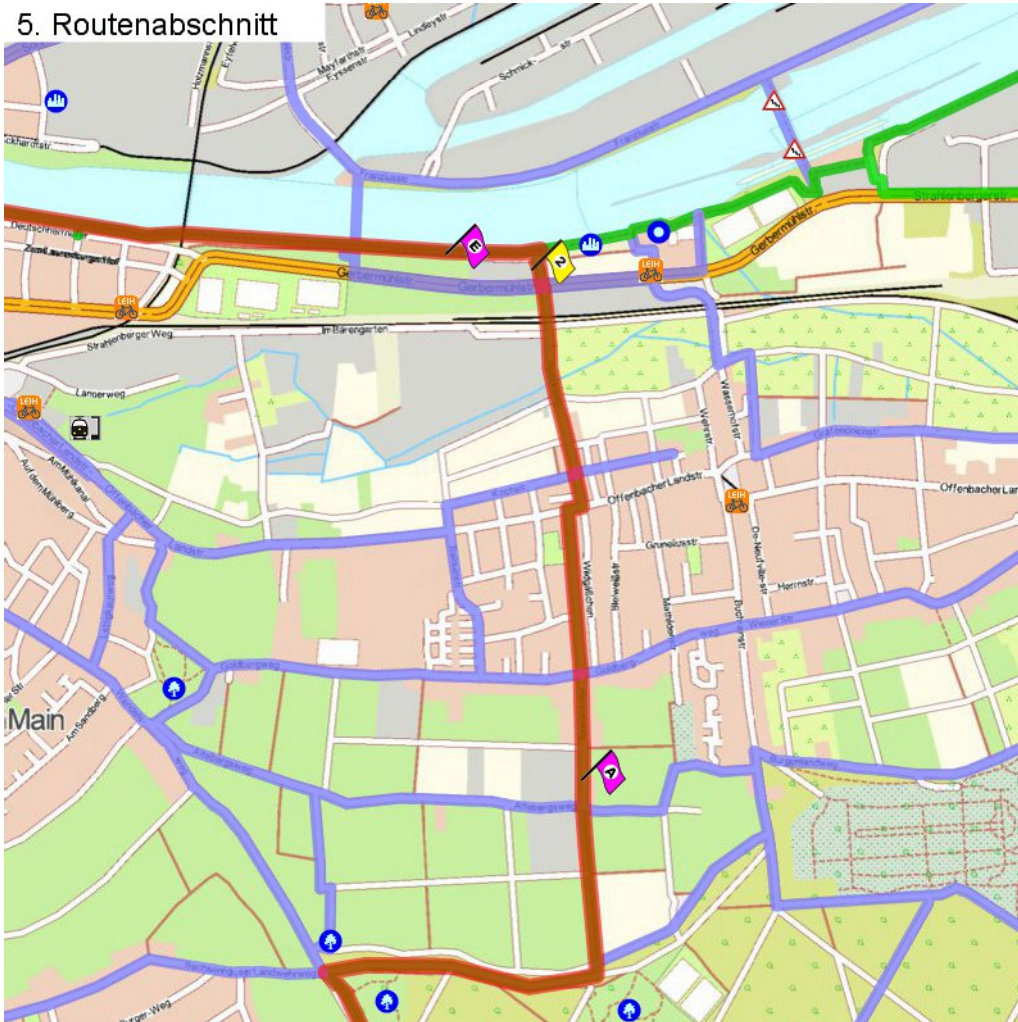

Fahrtanweisungen

km	Wegbeschreibung ggf. Wegweiser	Routen	Gemeinde	Hinweise
4.89	315m Richtung Nord-Osten folgen		Frankfurt am Main	
5.21	↗ 686m folgen		Frankfurt am Main	
5.89	↖ 421m folgen		Frankfurt am Main	
6.31	↑ Hansenweg 743m folgen		Frankfurt am Main	

5. Routenabschnitt

Fahrtanweisungen

km	Wegbeschreibung ggf. Wegweiser	Routen	Gemeinde	Hinweise
7.06	Offenbacher Landstraße 35m Richtung Osten folgen		Frankfurt am Main	
7.09	↖ Speckgasse 81m folgen		Frankfurt am Main	
7.17	↑ Speckgasse 89m folgen		Frankfurt am Main	
7.26	↑ Speckweg 268m folgen		Frankfurt am Main	
7.53	↑ 47m folgen		Frankfurt am Main	
7.58	↑ Speckweg 68m folgen		Frankfurt am Main	
7.65	↑ 10m folgen		Frankfurt am Main	
7.66	↑ Mainwasenweg 46m folgen		Frankfurt am Main	
7.71	↘ Mainwasenweg 30, 60599 Frankfurt am Main (Sachsenhausen) ↑ Mainwasenweg 13m folgen		Frankfurt am Main	
7.72	↗ 28m folgen		Frankfurt am Main	
7.75	↖ 1940m folgen		Frankfurt am Main