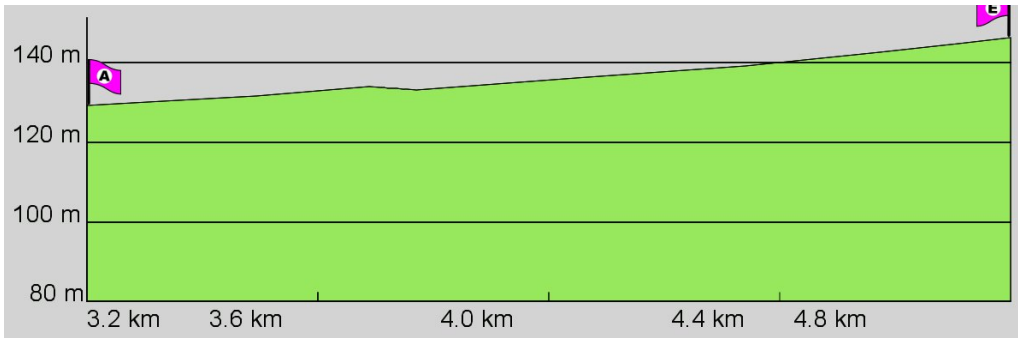

2. Routenabschnitt

Fahrtanweisungen

km	Wegbeschreibung ggf. Wegweiser	Routen	Gemeinde	Hinweise
2.00	↖ 778m Richtung Nord-Westen folgen		Frankfurt am Main	
2.77	↗ 664m folgen		Frankfurt am Main	

3. Routenabschnitt