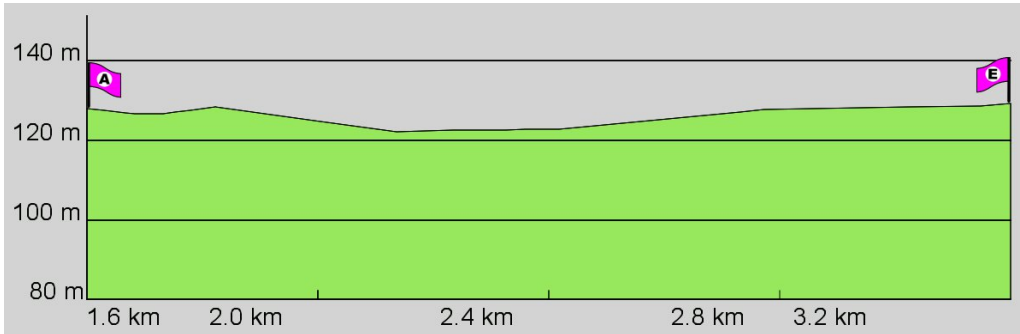

2. Routenabschnitt