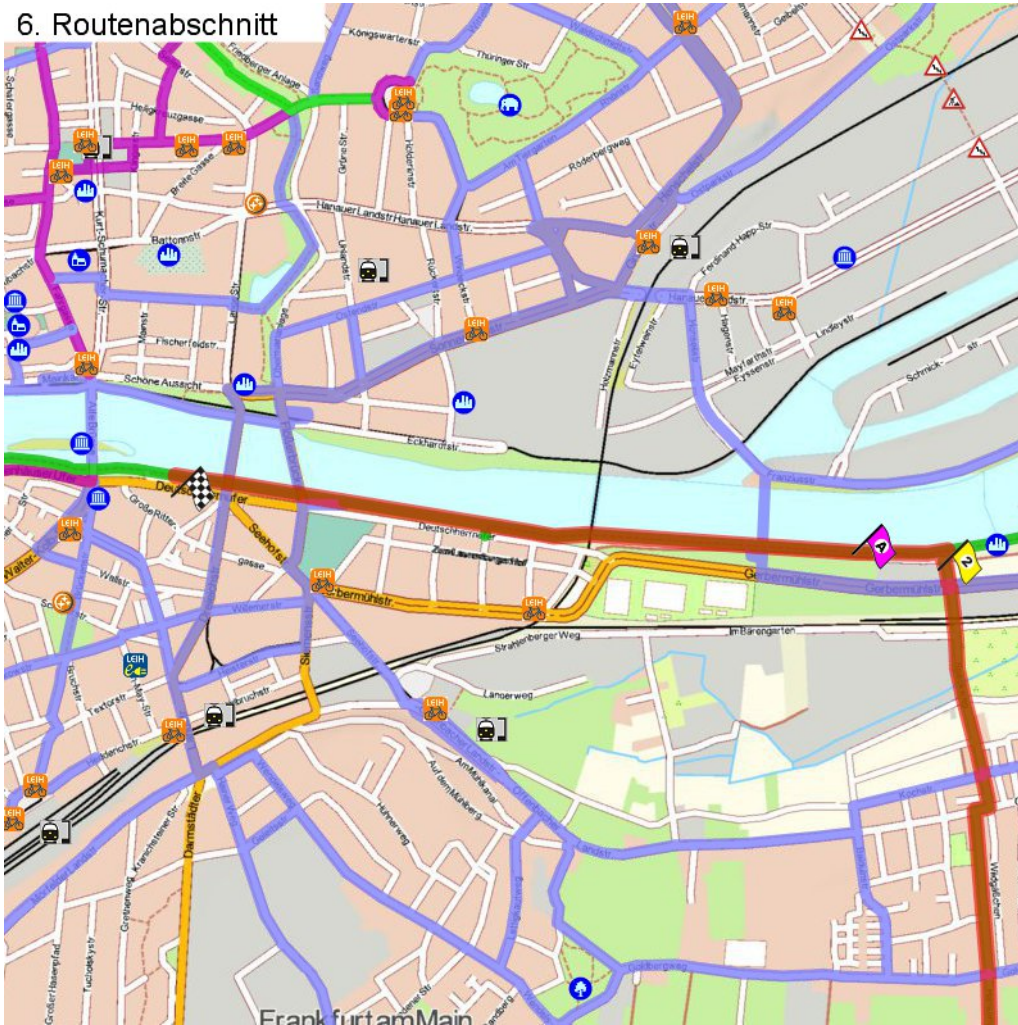

6. Routenabschnitt

Fahrtanweisungen

km	Wegbeschreibung ggf. Wegweiser	Routen	Gemeinde	Hinweise

- D-Netz Route 5 - Saar-Mosel-Main
- GrünGürtel-Radrundweg
- Hessischer Radfernweg R 3
- Hessischer Radfernweg R 8
- Mainradweg
- Regionalparkroute - Im Südwesten