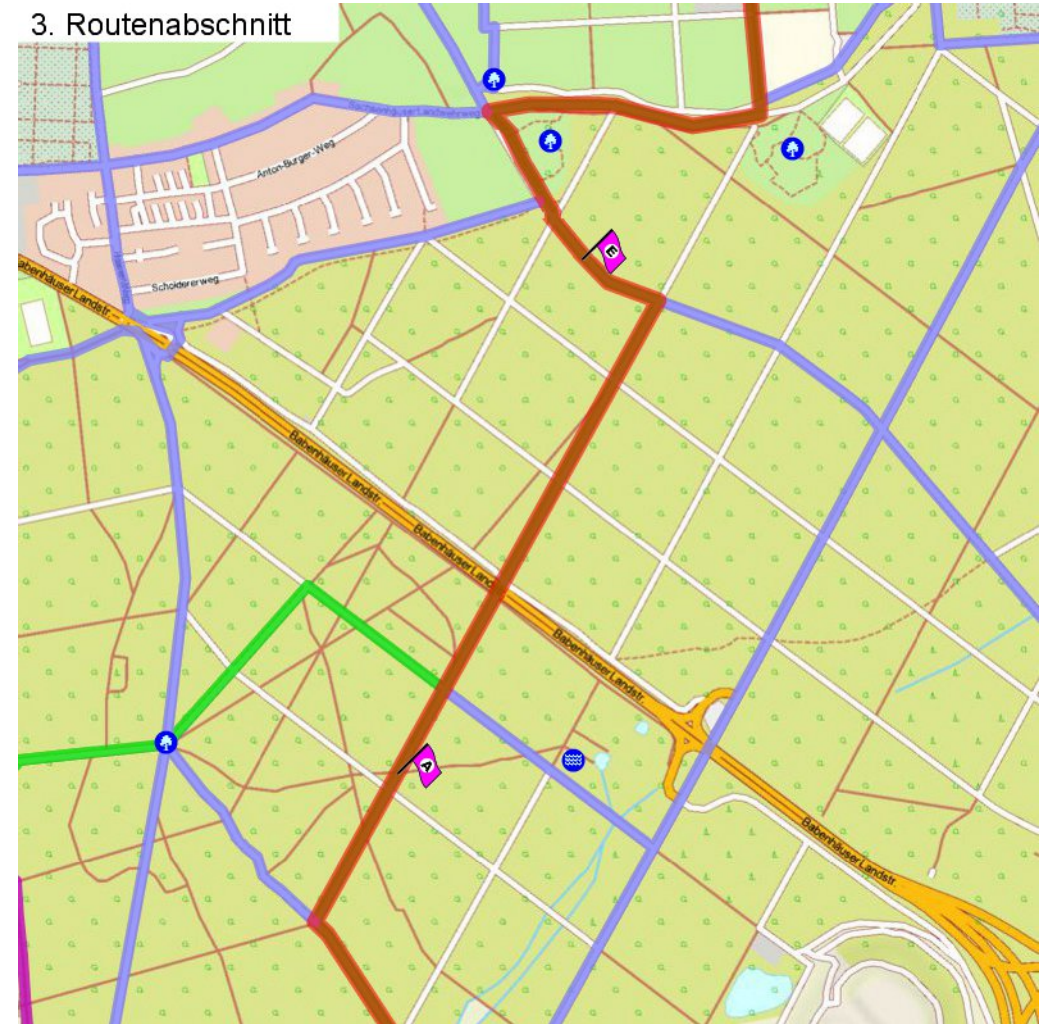

1. Routenabschnitt

Fahrtanweisungen

km	Wegbeschreibung ggf. Wegweiser	Routen	Gemeinde	Hinweise
0.05	◆ Lessingstraße 3, 63263 Neu-Isenburg Schulgasse 67m Richtung Norden folgen		Neu-Isenburg	
0.12	↑ Frankfurter Straße 115m folgen		Neu-Isenburg	
0.23	↑ Frankfurter Straße 34m folgen		Neu-Isenburg	
0.27	↑ Frankfurter Straße 227m folgen		Neu-Isenburg	
0.49	↗ Gravenbruchring 284m folgen		Neu-Isenburg	
0.78	↖ 473m folgen		Neu-Isenburg	
1.25	↑ 173m folgen		Neu-Isenburg	
1.42	↑ 60m folgen		Neu-Isenburg	
1.49	◆ 479104,5545430 (UTM32) ↖ 510m folgen		Neu-Isenburg	

2. Routenabschnitt

Fahrtanweisungen

km	Wegbeschreibung ggf. Wegweiser	Routen	Gemeinde	Hinweise
2.00	↖ 778m Richtung Nord-Westen folgen		Frankfurt am Main	
2.77	↗ 664m folgen		Frankfurt am Main	

3. Routenabschnitt

4. Routenabschnitt

## Fahrtanweisungen

km	Wegbeschreibung ggf. Wegweiser	Routen	Gemeinde	Hinweise
7.06	Offenbacher Landstraße 35m Richtung Osten folgen		Frankfurt am Main	
7.09	↖ Speckgasse 81m folgen		Frankfurt am Main	
7.17	↑ Speckgasse 89m folgen		Frankfurt am Main	
7.26	↑ Speckweg 268m folgen		Frankfurt am Main	
7.53	↑ 47m folgen		Frankfurt am Main	
7.58	↑ Speckweg 68m folgen		Frankfurt am Main	
7.65	↑ 10m folgen		Frankfurt am Main	
7.66	↑ Mainwasenweg 46m folgen		Frankfurt am Main	
7.71	↘ Mainwasenweg 30, 60599 Frankfurt am Main (Sachsenhausen) ↑ Mainwasenweg 13m folgen		Frankfurt am Main	
7.72	↗ 28m folgen		Frankfurt am Main	
7.75	↖ 1940m folgen		Frankfurt am Main	