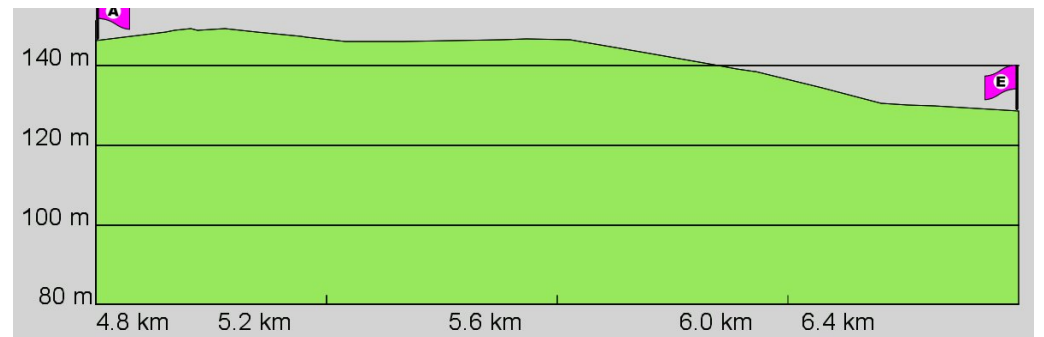

2. Routenabschnitt

Fahrtanweisungen

km	Wegbeschreibung ggf. Wegweiser	Routen	Gemeinde	Hinweise
2.00	↖ 778m Richtung Nord-Westen folgen		Frankfurt am Main	
2.77	↗ 664m folgen		Frankfurt am Main	

3. Routenabschnitt

4. Routenabschnitt