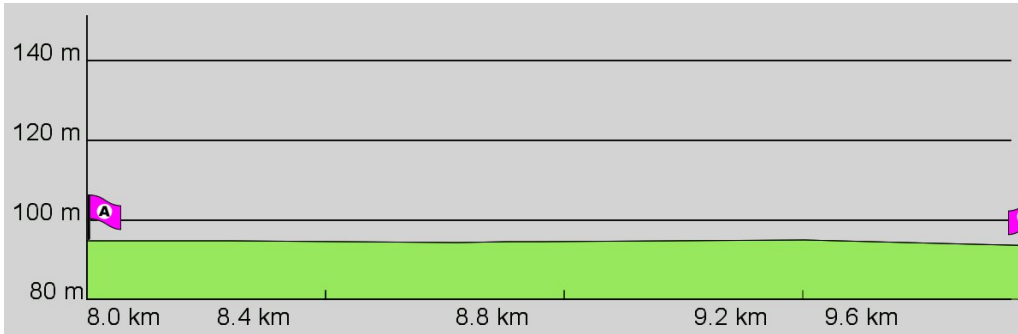

6. Routenabschnitt

Fahrtanweisungen

km	Wegbeschreibung ggf. Wegweiser	Routen	Gemeinde	Hinweise

- D-Netz Route 5 - Saar-Mosel-Main
- GrünGürtel-Radrundweg
- Hessischer Radfernweg R 3
- Hessischer Radfernweg R 8
- Mainradweg
- Regionalparkroute - Im Südwesten