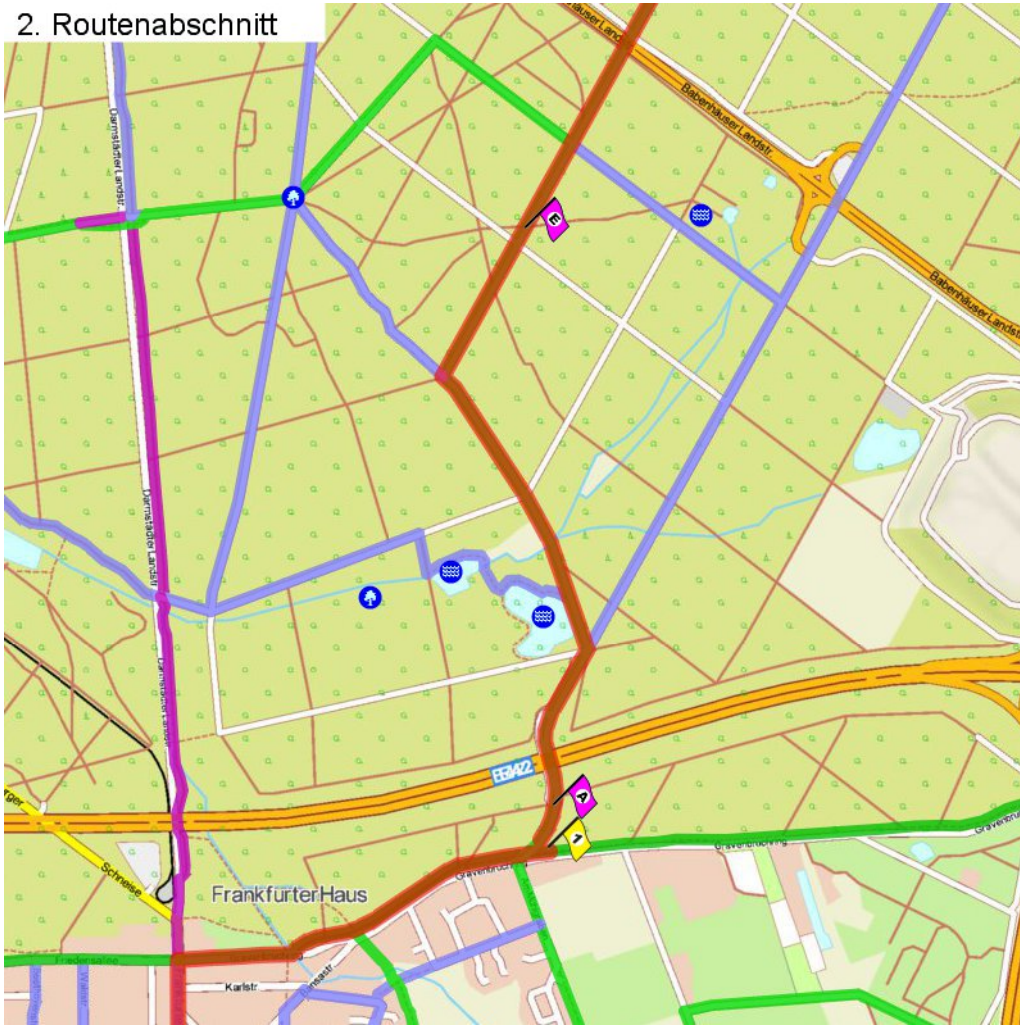

1. Routenabschnitt

Fahrtanweisungen

km	Wegbeschreibung ggf. Wegweiser	Routen	Gemeinde	Hinweise
0.05	◆ Lessingstraße 3, 63263 Neu-Isenburg Schulgasse 67m Richtung Norden folgen		Neu-Isenburg	
0.12	↑ Frankfurter Straße 115m folgen		Neu-Isenburg	
0.23	↑ Frankfurter Straße 34m folgen		Neu-Isenburg	
0.27	↑ Frankfurter Straße 227m folgen		Neu-Isenburg	
0.49	↗ Gravenbruchring 284m folgen		Neu-Isenburg	
0.78	↖ 473m folgen		Neu-Isenburg	
1.25	↑ 173m folgen		Neu-Isenburg	
1.42	↑ 60m folgen		Neu-Isenburg	
1.49	◆ 479104,5545430 (UTM32) ↖ 510m folgen		Neu-Isenburg	

2. Routenabschnitt

Fahrtanweisungen

km	Wegbeschreibung ggf. Wegweiser	Routen	Gemeinde	Hinweise
2.00	↖ 778m Richtung Nord-Westen folgen		Frankfurt am Main	
2.77	↗ 664m folgen		Frankfurt am Main	

3. Routenabschnitt

4. Routenabschnitt

## Fahrtanweisungen

km	Wegbeschreibung ggf. Wegweiser	Routen	Gemeinde	Hinweise
7.06	Offenbacher Landstraße 35m Richtung Osten folgen		Frankfurt am Main	
7.09	↖ Speckgasse 81m folgen		Frankfurt am Main	
7.17	↑ Speckgasse 89m folgen		Frankfurt am Main	
7.26	↑ Speckweg 268m folgen		Frankfurt am Main	
7.53	↑ 47m folgen		Frankfurt am Main	
7.58	↑ Speckweg 68m folgen		Frankfurt am Main	
7.65	↑ 10m folgen		Frankfurt am Main	
7.66	↑ Mainwasenweg 46m folgen		Frankfurt am Main	
7.71	↘ Mainwasenweg 30, 60599 Frankfurt am Main (Sachsenhausen) ↑ Mainwasenweg 13m folgen		Frankfurt am Main	
7.72	↗ 28m folgen		Frankfurt am Main	
7.75	↖ 1940m folgen		Frankfurt am Main	