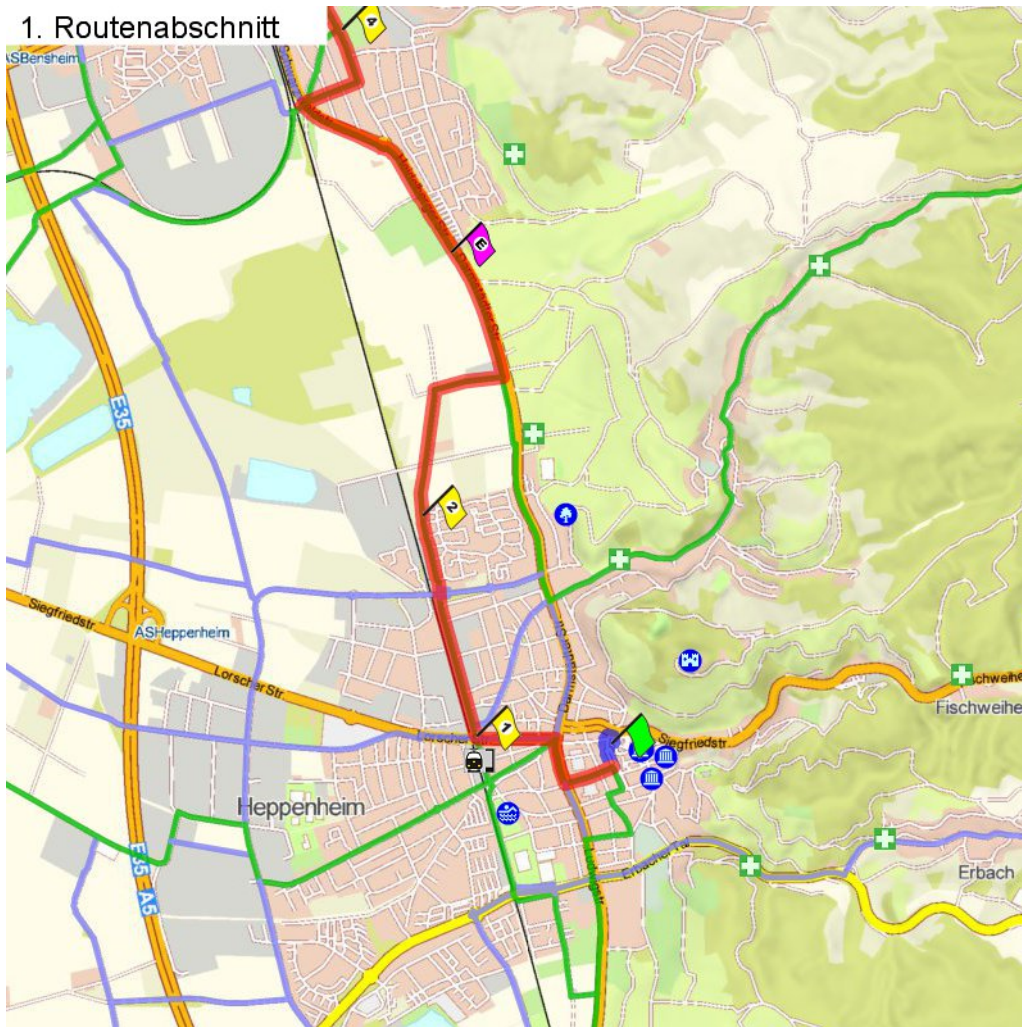

## 1. Routenabschnitt

## Fahrtanweisungen

km	Wegbeschreibung ggf. Wegweiser	Routen	Gemeinde	Hinweise
0.01	▶ Marktstraße 17, 64646 Heppenheim Wormser Tor 20m Richtung Osten folgen		Heppenheim (Bergstraße)	
0.03	◀ Kleiner Markt 25m folgen		Heppenheim (Bergstraße)	
0.06	◀ Graben 168m folgen		Heppenheim (Bergstraße)	
0.23	◀ Werlestraße 251m folgen		Heppenheim (Bergstraße)	
0.48	▶ Ludwigstraße 229m folgen		Heppenheim (Bergstraße)	
0.71	◀ Lorsche Straße 389m folgen		Heppenheim (Bergstraße)	
1.10	▶ Friedrich-Ebert-Straße 40, 64646 Heppenheim ▶ Kalterer Straße 658m folgen		Heppenheim (Bergstraße)	
1.76	↑ 144m folgen		Heppenheim (Bergstraße)	
1.90	↗ In den Mahden 335m folgen		Heppenheim (Bergstraße)	
2.24	▶ Narzissenweg 6, 64646 Heppenheim ↑ In den Mahden 12m folgen		Heppenheim (Bergstraße)	
2.25	↑ 613m folgen		Heppenheim (Bergstraße)	
2.86	▶ 347m folgen		Heppenheim (Bergstraße)	
3.21	◀ 998m folgen		Heppenheim (Bergstraße)	

### 3. Routenabschnitt

5. Routenabschnitt