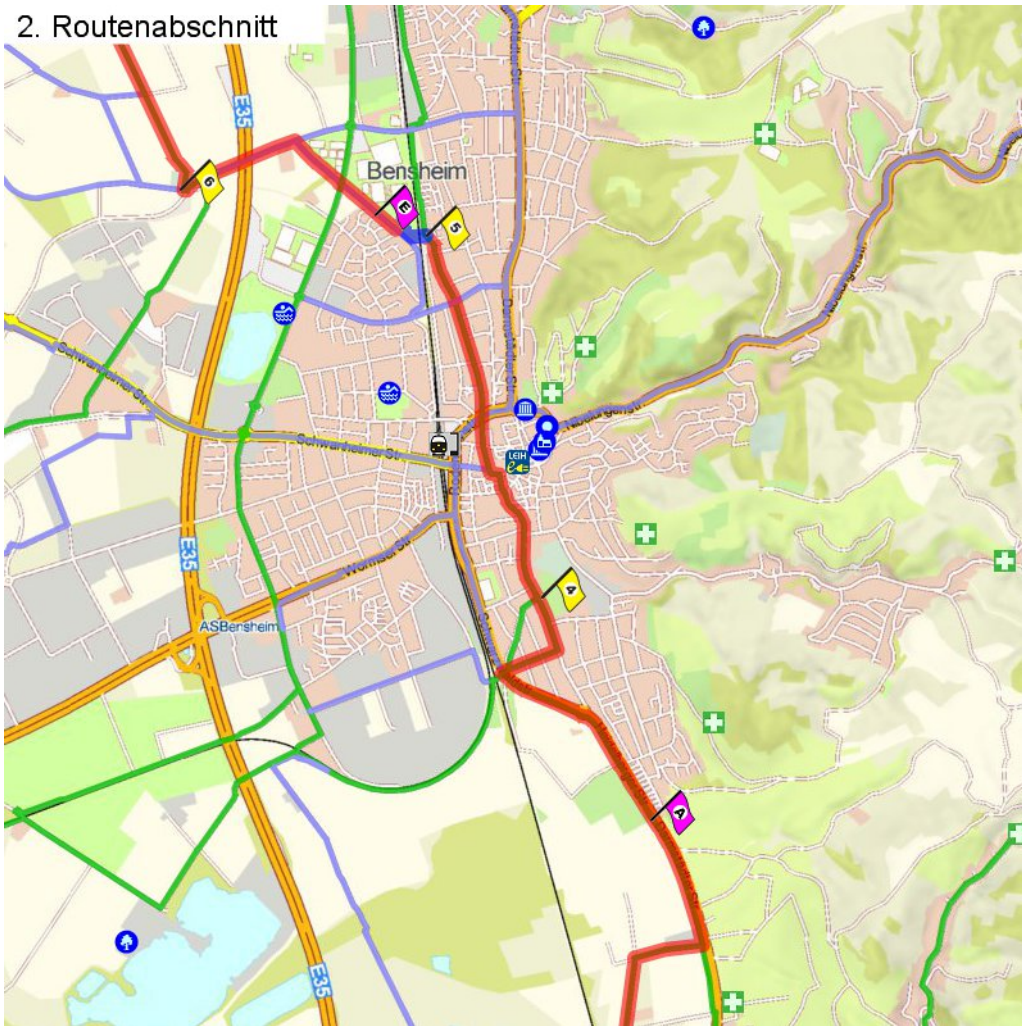

## 1. Routenabschnitt

## Fahrtanweisungen

km	Wegbeschreibung ggf. Wegweiser	Routen	Gemeinde	Hinweise
0.01	▶ Marktstraße 17, 64646 Heppenheim Wormser Tor 20m Richtung Osten folgen		Heppenheim (Bergstraße)	
0.03	◀ Kleiner Markt 25m folgen		Heppenheim (Bergstraße)	
0.06	◀ Graben 168m folgen		Heppenheim (Bergstraße)	
0.23	◀ Werlestraße 251m folgen		Heppenheim (Bergstraße)	
0.48	▶ Ludwigstraße 229m folgen		Heppenheim (Bergstraße)	
0.71	◀ Lorsche Straße 389m folgen		Heppenheim (Bergstraße)	
1.10	▶ Friedrich-Ebert-Straße 40, 64646 Heppenheim ▶ Kalterer Straße 658m folgen		Heppenheim (Bergstraße)	
1.76	↑ 144m folgen		Heppenheim (Bergstraße)	
1.90	↗ In den Mahden 335m folgen		Heppenheim (Bergstraße)	
2.24	▶ Narzissenweg 6, 64646 Heppenheim ↑ In den Mahden 12m folgen		Heppenheim (Bergstraße)	
2.25	↑ 613m folgen		Heppenheim (Bergstraße)	
2.86	▶ 347m folgen		Heppenheim (Bergstraße)	
3.21	◀ 998m folgen		Heppenheim (Bergstraße)	

2. Routenabschnitt

Fahrtanweisungen

km	Wegbeschreibung ggf. Wegweiser	Routen	Gemeinde	Hinweise
4.21	4m Richtung Westen folgen		Bensheim	
4.21	↗ 769m folgen		Bensheim	
4.98	↘ Fabrikstraße 11m folgen		Bensheim	
4.99	↗ Pfalzstraße 286m folgen		Bensheim	
5.28	↖ Heidelberger Straße 278m folgen		Bensheim	
5.56	📍 Heidelberger Straße 48, 64625 Bensheim ↑ Heidelberger Straße 329m folgen		Bensheim	
5.89	↑ Rodensteinstraße 82m folgen		Bensheim	
5.97	↑ Hauptstraße 97m folgen		Bensheim	
6.07	↑ Hauptstraße 70m folgen		Bensheim	
6.14	↗ Gerbergasse 78m folgen		Bensheim	
6.22	↖ Am Rinnentor 45m folgen		Bensheim	
6.26	↗ Am Rinnentor 18m folgen		Bensheim	
6.28	↑ Promenadenstraße 277m folgen		Bensheim	
6.56	↑ Fehlheimer Straße 950m folgen		Bensheim	
7.51	📍 Fehlheimer Straße 65, 64625 Bensheim ↖ 155m folgen		Bensheim	
7.66	↖ Dammstraße 24m folgen		Bensheim	
7.69	↗ 671m folgen		Bensheim	

### 3. Routenabschnitt