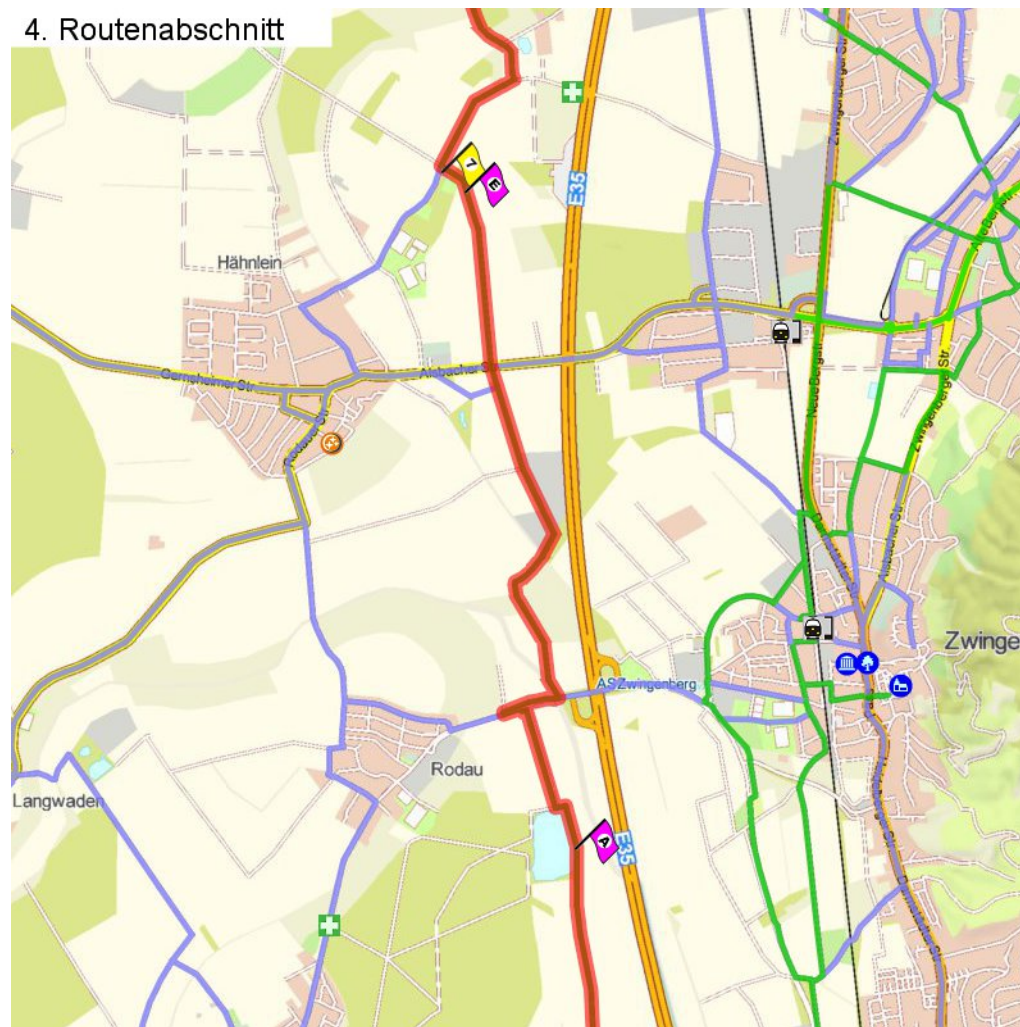

4. Routenabschnitt