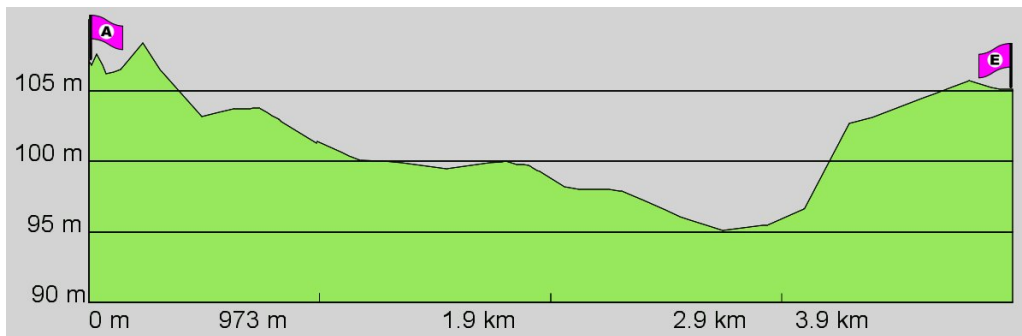

## 1. Routenabschnitt

## Fahrtanweisungen

km	Wegbeschreibung ggf. Wegweiser	Routen	Gemeinde	Hinweise
0.01	▶ Marktstraße 17, 64646 Heppenheim Wormser Tor 20m Richtung Osten folgen		Heppenheim (Bergstraße)	
0.03	◀ Kleiner Markt 25m folgen		Heppenheim (Bergstraße)	
0.06	◀ Graben 168m folgen		Heppenheim (Bergstraße)	
0.23	◀ Werlestraße 251m folgen		Heppenheim (Bergstraße)	
0.48	▶ Ludwigstraße 229m folgen		Heppenheim (Bergstraße)	
0.71	◀ Lorsche Straße 389m folgen		Heppenheim (Bergstraße)	
1.10	▶ Friedrich-Ebert-Straße 40, 64646 Heppenheim ▶ Kalterer Straße 658m folgen		Heppenheim (Bergstraße)	
1.76	↑ 144m folgen		Heppenheim (Bergstraße)	
1.90	↗ In den Mahden 335m folgen		Heppenheim (Bergstraße)	
2.24	▶ Narzissenweg 6, 64646 Heppenheim ↑ In den Mahden 12m folgen		Heppenheim (Bergstraße)	
2.25	↑ 613m folgen		Heppenheim (Bergstraße)	
2.86	▶ 347m folgen		Heppenheim (Bergstraße)	
3.21	◀ 998m folgen		Heppenheim (Bergstraße)	

### 3. Routenabschnitt

5. Routenabschnitt