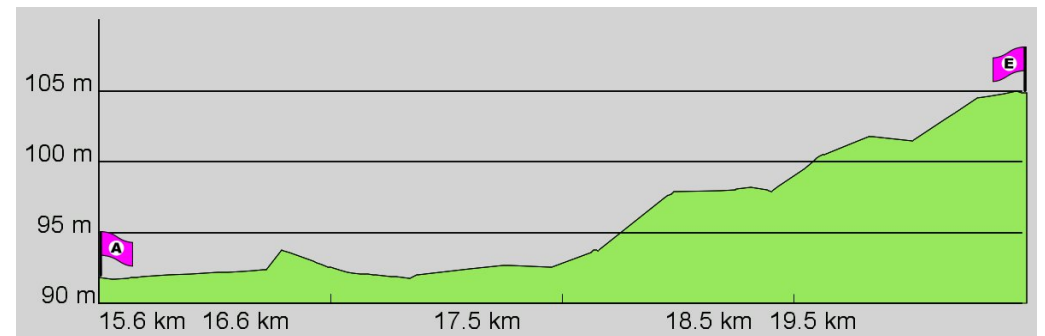

### 4. Routenabschnitt

Fahrtanweisungen

km	Wegbeschreibung ggf. Wegweiser	Routen	Gemeinde	Hinweise
11.87	51m Richtung Westen folgen		Bensheim	
11.92	↗ 507m folgen		Bensheim	
12.42	↖ 42m folgen		Zwingenberg	
12.47	↖ K67 78m folgen		Zwingenberg	
12.55	↗ 10m folgen		Zwingenberg	
12.56	↗ 257m folgen		Zwingenberg	
12.81	↑ K67 27m folgen		Zwingenberg	
12.84	↑ K67 4m folgen		Zwingenberg	
12.85	↖ 106m folgen		Zwingenberg	
12.95	↗ 840m folgen		Zwingenberg	
13.79	↖ 1843m folgen		Alsbach-Hähnlein	

5. Routenabschnitt