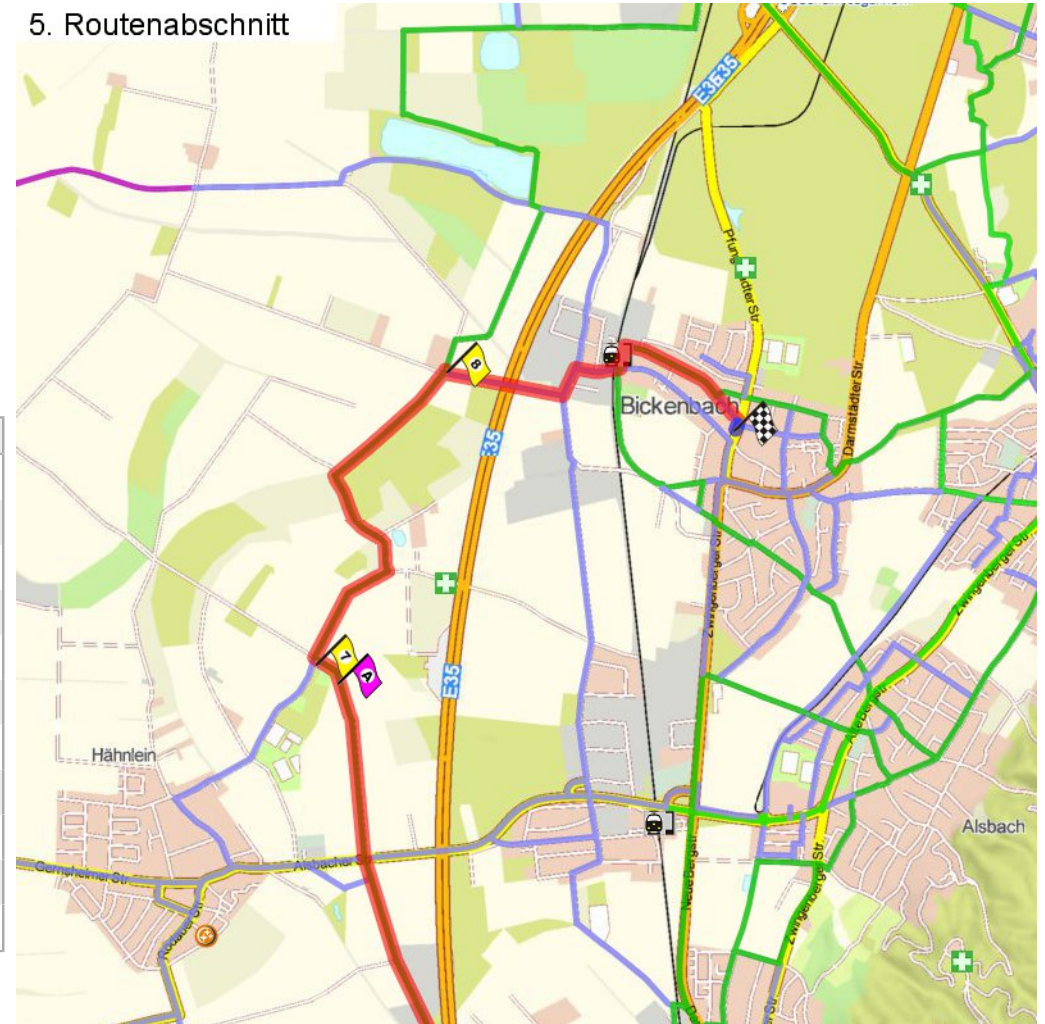

### 3. Routenabschnitt

### Fahrtanweisungen

km	Wegbeschreibung ggf. Wegweiser	Routen	Gemeinde	Hinweise
8.36	↖ 486m Richtung Nord-Westen folgen		Bensheim	
8.85	↑ 110m folgen		Bensheim	
8.96	↗ 15m folgen		Bensheim	
8.97	↘ 12m folgen		Bensheim	
8.98	📍 Außerhalb (Fehlheim) 7, 64625 Bensheim ↑ 2881m folgen		Bensheim	

### 4. Routenabschnitt

Fahrtanweisungen

km	Wegbeschreibung ggf. Wegweiser	Routen	Gemeinde	Hinweise
11.87	51m Richtung Westen folgen		Bensheim	
11.92	↗ 507m folgen		Bensheim	
12.42	↖ 42m folgen		Zwingenberg	
12.47	↖ K67 78m folgen		Zwingenberg	
12.55	↗ 10m folgen		Zwingenberg	
12.56	↗ 257m folgen		Zwingenberg	
12.81	↑ K67 27m folgen		Zwingenberg	
12.84	↑ K67 4m folgen		Zwingenberg	
12.85	↖ 106m folgen		Zwingenberg	
12.95	↗ 840m folgen		Zwingenberg	
13.79	↖ 1843m folgen		Alsbach-Hähnlein	

5. Routenabschnitt