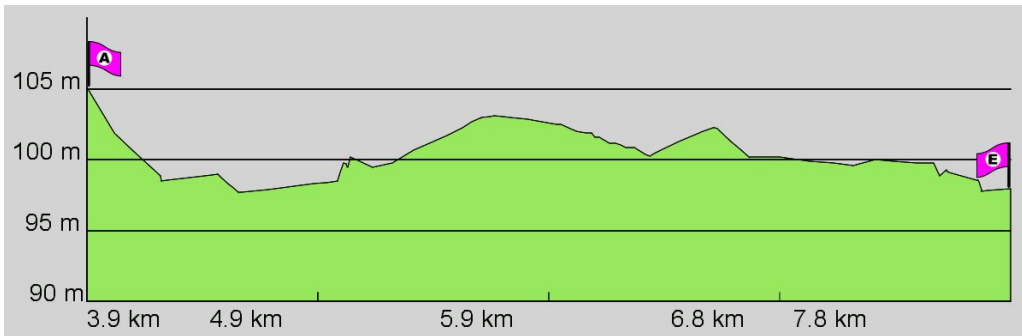

## 1. Routenabschnitt

## Fahrtanweisungen

km	Wegbeschreibung ggf. Wegweiser	Routen	Gemeinde	Hinweise
0.01	▶ Marktstraße 17, 64646 Heppenheim Wormser Tor 20m Richtung Osten folgen		Heppenheim (Bergstraße)	
0.03	◀ Kleiner Markt 25m folgen		Heppenheim (Bergstraße)	
0.06	◀ Graben 168m folgen		Heppenheim (Bergstraße)	
0.23	◀ Werlestraße 251m folgen		Heppenheim (Bergstraße)	
0.48	▶ Ludwigstraße 229m folgen		Heppenheim (Bergstraße)	
0.71	◀ Lorsche Straße 389m folgen		Heppenheim (Bergstraße)	
1.10	▶ Friedrich-Ebert-Straße 40, 64646 Heppenheim ▶ Kalterer Straße 658m folgen		Heppenheim (Bergstraße)	
1.76	↑ 144m folgen		Heppenheim (Bergstraße)	
1.90	↗ In den Mahden 335m folgen		Heppenheim (Bergstraße)	
2.24	▶ Narzissenweg 6, 64646 Heppenheim ↑ In den Mahden 12m folgen		Heppenheim (Bergstraße)	
2.25	↑ 613m folgen		Heppenheim (Bergstraße)	
2.86	▶ 347m folgen		Heppenheim (Bergstraße)	
3.21	◀ 998m folgen		Heppenheim (Bergstraße)	

### 3. Routenabschnitt