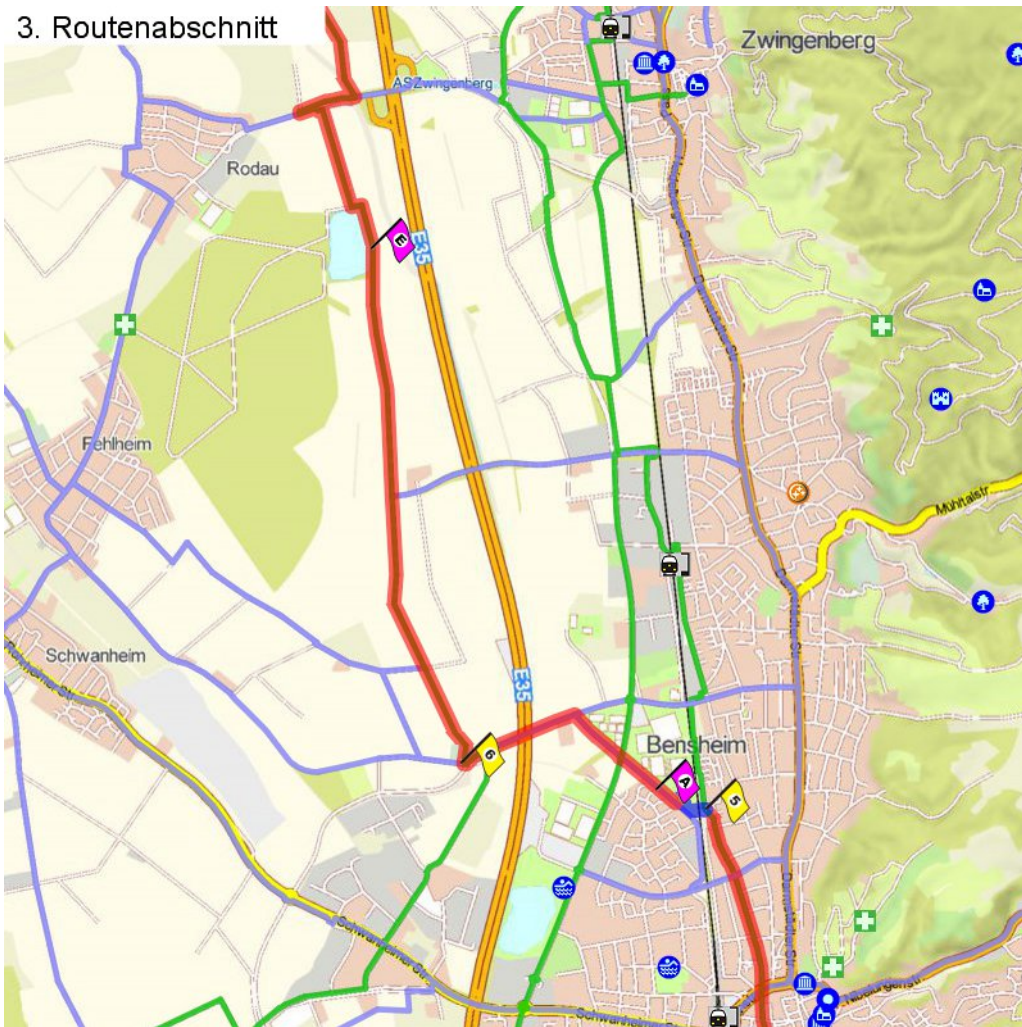

## 1. Routenabschnitt

2. Routenabschnitt

Fahrtanweisungen

km	Wegbeschreibung ggf. Wegweiser	Routen	Gemeinde	Hinweise
4.21	4m Richtung Westen folgen		Bensheim	
4.21	↗ 769m folgen		Bensheim	
4.98	↘ Fabrikstraße 11m folgen		Bensheim	
4.99	↗ Pfalzstraße 286m folgen		Bensheim	
5.28	↖ Heidelberger Straße 278m folgen		Bensheim	
5.56	📍 Heidelberger Straße 48, 64625 Bensheim ↑ Heidelberger Straße 329m folgen		Bensheim	
5.89	↑ Rodensteinstraße 82m folgen		Bensheim	
5.97	↑ Hauptstraße 97m folgen		Bensheim	
6.07	↑ Hauptstraße 70m folgen		Bensheim	
6.14	↗ Gerbergasse 78m folgen		Bensheim	
6.22	↖ Am Rinnentor 45m folgen		Bensheim	
6.26	↗ Am Rinnentor 18m folgen		Bensheim	
6.28	↑ Promenadenstraße 277m folgen		Bensheim	
6.56	↑ Fehlheimer Straße 950m folgen		Bensheim	
7.51	📍 Fehlheimer Straße 65, 64625 Bensheim ↖ 155m folgen		Bensheim	
7.66	↖ Dammstraße 24m folgen		Bensheim	
7.69	↗ 671m folgen		Bensheim	

### 3. Routenabschnitt

5. Routenabschnitt