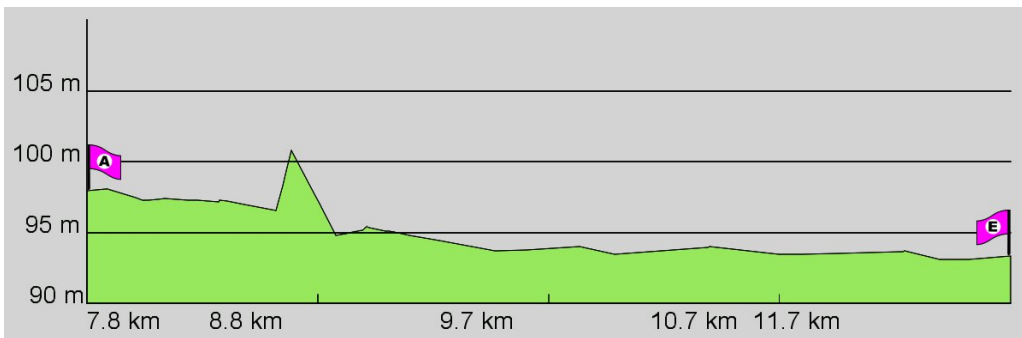

## Fahrtanweisungen

km	Wegbeschreibung ggf. Wegweiser	Routen	Gemeinde	Hinweise
0.01	▶ Marktstraße 17, 64646 Heppenheim Wormser Tor 20m Richtung Osten folgen		Heppenheim (Bergstraße)	
0.03	◀ Kleiner Markt 25m folgen		Heppenheim (Bergstraße)	
0.06	◀ Graben 168m folgen		Heppenheim (Bergstraße)	
0.23	◀ Werlestraße 251m folgen		Heppenheim (Bergstraße)	
0.48	▶ Ludwigstraße 229m folgen		Heppenheim (Bergstraße)	
0.71	◀ Lorsche Straße 389m folgen		Heppenheim (Bergstraße)	
1.10	▶ Friedrich-Ebert-Straße 40, 64646 Heppenheim ▶ Kalterer Straße 658m folgen		Heppenheim (Bergstraße)	
1.76	↑ 144m folgen		Heppenheim (Bergstraße)	
1.90	↗ In den Mahden 335m folgen		Heppenheim (Bergstraße)	
2.24	▶ Narzissenweg 6, 64646 Heppenheim ↑ In den Mahden 12m folgen		Heppenheim (Bergstraße)	
2.25	↑ 613m folgen		Heppenheim (Bergstraße)	
2.86	▶ 347m folgen		Heppenheim (Bergstraße)	
3.21	◀ 998m folgen		Heppenheim (Bergstraße)	

2. Routenabschnitt

Fahrtanweisungen

km	Wegbeschreibung ggf. Wegweiser	Routen	Gemeinde	Hinweise
4.21	4m Richtung Westen folgen		Bensheim	
4.21	↗ 769m folgen		Bensheim	
4.98	↘ Fabrikstraße 11m folgen		Bensheim	
4.99	↗ Pfalzstraße 286m folgen		Bensheim	
5.28	↖ Heidelberger Straße 278m folgen		Bensheim	
5.56	📍 Heidelberger Straße 48, 64625 Bensheim ↑ Heidelberger Straße 329m folgen		Bensheim	
5.89	↑ Rodensteinstraße 82m folgen		Bensheim	
5.97	↑ Hauptstraße 97m folgen		Bensheim	
6.07	↑ Hauptstraße 70m folgen		Bensheim	
6.14	↗ Gerbergasse 78m folgen		Bensheim	
6.22	↖ Am Rinnentor 45m folgen		Bensheim	
6.26	↗ Am Rinnentor 18m folgen		Bensheim	
6.28	↑ Promenadenstraße 277m folgen		Bensheim	
6.56	↑ Fehlheimer Straße 950m folgen		Bensheim	
7.51	📍 Fehlheimer Straße 65, 64625 Bensheim ↖ 155m folgen		Bensheim	
7.66	↖ Dammstraße 24m folgen		Bensheim	
7.69	↗ 671m folgen		Bensheim	

### 3. Routenabschnitt