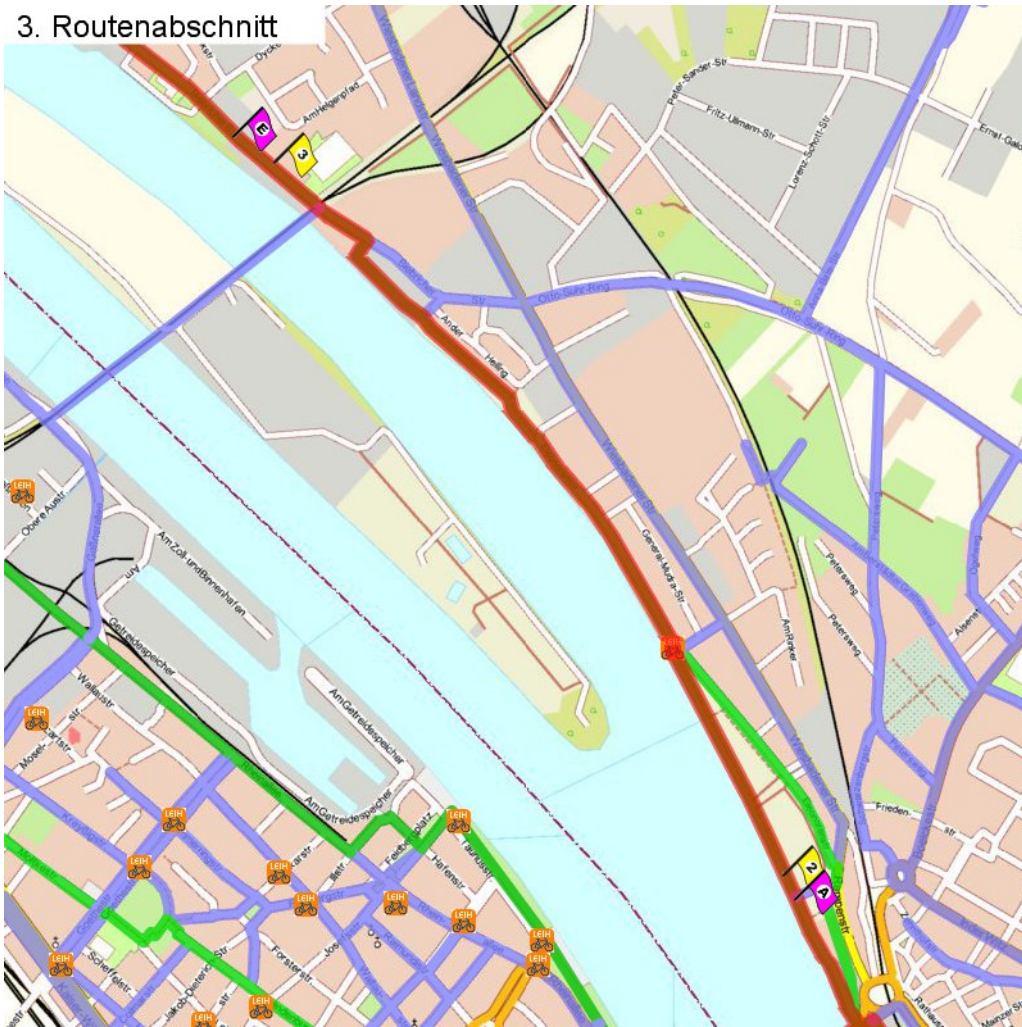

1. Routenabschnitt

Fahrtanweisungen

km	Wegbeschreibung ggf. Wegweiser	Routen	Gemeinde	Hinweise
0.03	 Otto-Brunfels-Schneise 4, 55130 MAINZ (Weisenau) ↖ 179m Richtung Nord-Westen folgen		Mainz	
0.21	↖ 469m folgen		Mainz	
0.68	↗ 138m folgen		Mainz	
0.82	↗ 198m folgen		Mainz	
1.02	↖ 88m folgen		Mainz	
1.11	↑ Victor-Hugo-Ufer 712m folgen		Mainz	
1.82	 Am Winterhafen 21, 55131 MAINZ (Altstadt) ↑ Victor-Hugo-Ufer 11m folgen		Mainz	
1.83	↗ Am Winterhafen 42m folgen		Mainz	
1.87	↗ 1030m folgen		Mainz	

2. Routenabschnitt

Fahrtanweisungen

km	Wegbeschreibung ggf. Wegweiser	Routen	Gemeinde	Hinweise
2.90	83m Richtung Westen folgen		Mainz	
2.99	↗ Rheinstraße 27m folgen		Mainz	
3.01	↖ Rheinstraße 6m folgen		Mainz	
3.02	↗ Rheinstraße (B40) 223m folgen		Mainz	
3.24	↗ B40 266m folgen		Mainz	
3.51	↑ Theodor-Heuss-Brücke 283m folgen		Mainz	
3.79	↑ B40 36m folgen		Wiesbaden	
3.83	↑ B40 19m folgen		Wiesbaden	
3.85	↗ Rheinufer 271m folgen		Wiesbaden	
4.12	↗ Rheinufer 81m folgen		Wiesbaden	
4.20	↗ Rheinufer 275m folgen		Wiesbaden	
4.48	↖ Rheinufer 5m folgen		Wiesbaden	
4.48	↑ 32m folgen		Wiesbaden	
4.52	↑ 409m folgen		Wiesbaden	

3. Routenabschnitt

Fahrtanweisungen

km	Wegbeschreibung ggf. Wegweiser	Routen	Gemeinde	Hinweise
4.92	 448220,5540142 (UTM32) ↖ 625m Richtung Nord-Westen folgen		Wiesbaden	
5.55	↑ 21m folgen		Wiesbaden	
5.57	↖ Eleonorenstraße 610m folgen		Wiesbaden	
6.18	↖ 127m folgen		Wiesbaden	
6.31	↖ 296m folgen		Wiesbaden	
6.61	↑ 275m folgen		Wiesbaden	
6.88	↖ Biebricher Straße 136m folgen		Wiesbaden	
7.02	↑ Biebricher Straße 160m folgen		Wiesbaden	
7.18	 Biebricher Straße 14, 65203 Wiesbaden (Mainz-Amöneburg) ↑ Biebricher Straße 976m folgen		Wiesbaden	