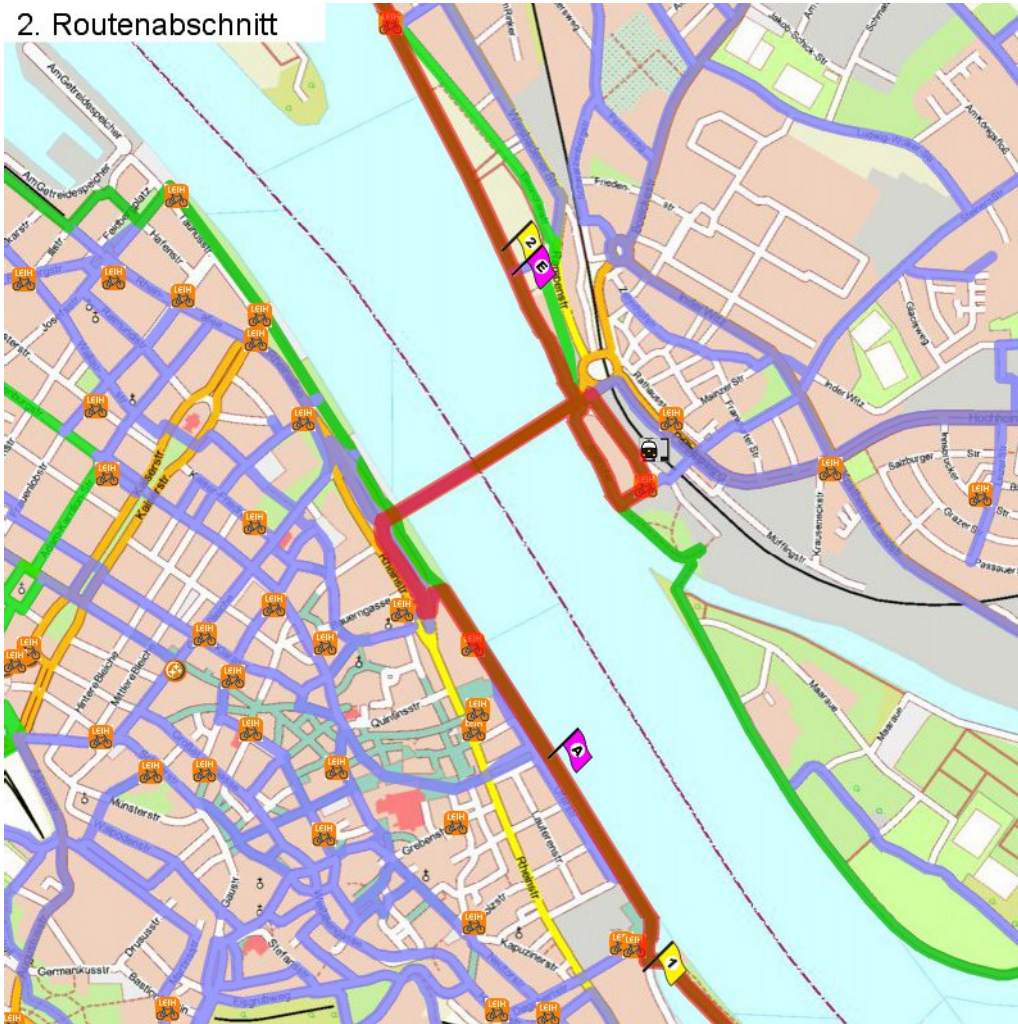

1. Routenabschnitt

Fahrtanweisungen

km	Wegbeschreibung ggf. Wegweiser	Routen	Gemeinde	Hinweise
0.03	 Otto-Brunfels-Schneise 4, 55130 MAINZ (Weisenau) ↖ 179m Richtung Nord-Westen folgen		Mainz	
0.21	↖ 469m folgen		Mainz	
0.68	↗ 138m folgen		Mainz	
0.82	↗ 198m folgen		Mainz	
1.02	↖ 88m folgen		Mainz	
1.11	↑ Victor-Hugo-Ufer 712m folgen		Mainz	
1.82	 Am Winterhafen 21, 55131 MAINZ (Altstadt) ↑ Victor-Hugo-Ufer 11m folgen		Mainz	
1.83	↗ Am Winterhafen 42m folgen		Mainz	
1.87	↗ 1030m folgen		Mainz	

2. Routenabschnitt

Fahrtanweisungen

km	Wegbeschreibung ggf. Wegweiser	Routen	Gemeinde	Hinweise
2.90	83m Richtung Westen folgen		Mainz	
2.99	↗ Rheinstraße 27m folgen		Mainz	
3.01	↖ Rheinstraße 6m folgen		Mainz	
3.02	↗ Rheinstraße (B40) 223m folgen		Mainz	
3.24	↗ B40 266m folgen		Mainz	
3.51	↑ Theodor-Heuss-Brücke 283m folgen		Mainz	
3.79	↑ B40 36m folgen		Wiesbaden	
3.83	↑ B40 19m folgen		Wiesbaden	
3.85	↗ Rheinufer 271m folgen		Wiesbaden	
4.12	↗ Rheinufer 81m folgen		Wiesbaden	
4.20	↗ Rheinufer 275m folgen		Wiesbaden	
4.48	↖ Rheinufer 5m folgen		Wiesbaden	
4.48	↑ 32m folgen		Wiesbaden	
4.52	↑ 409m folgen		Wiesbaden	

5. Routenabschnitt

Fahrtanweisungen

km	Wegbeschreibung ggf. Wegweiser	Routes	Gemeinde	Hinweise
9.91	Riehlstraße 163m Richtung Nord-Osten folgen		Wiesbaden	
10.07	↗ Riehlstraße 34m folgen		Wiesbaden	
10.10	↖ Diltheystraße 212m folgen		Wiesbaden	
10.32	↗ Straße der Republik 111m folgen		Wiesbaden	
10.43	↖ Äppelallee 6m folgen		Wiesbaden	
10.43	↗ Biebricher Straße 694m folgen		Wiesbaden	
11.13	↑ Biebricher Allee 334m folgen		Wiesbaden	
11.46	↗ Biebricher Allee 477m folgen		Wiesbaden	
11.94	↖ Biebricher Allee 61m folgen		Wiesbaden	
12.00	↖ Konrad-Adenauer-Ring 15m folgen		Wiesbaden	
12.02	↗ 164m folgen		Wiesbaden	
12.18	↖ Mosbacher Straße 382m folgen		Wiesbaden	