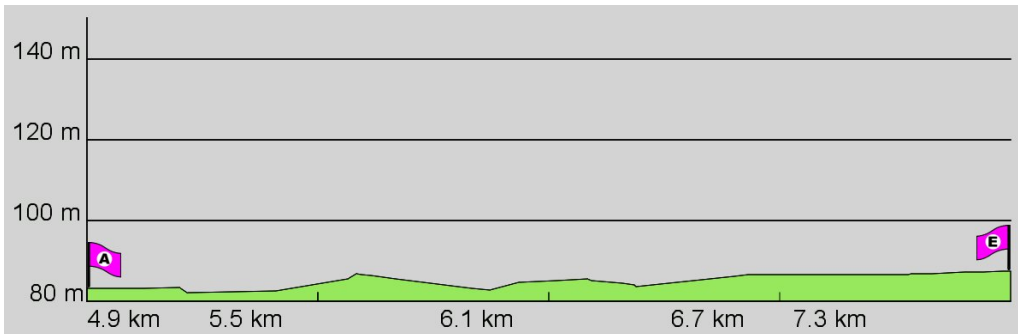

1. Routenabschnitt

Fahrtanweisungen

km	Wegbeschreibung ggf. Wegweiser	Routen	Gemeinde	Hinweise
0.03	 Otto-Brunfels-Schneise 4, 55130 MAINZ (Weisenau) ↖ 179m Richtung Nord-Westen folgen		Mainz	
0.21	↖ 469m folgen		Mainz	
0.68	↗ 138m folgen		Mainz	
0.82	↗ 198m folgen		Mainz	
1.02	↖ 88m folgen		Mainz	
1.11	↑ Victor-Hugo-Ufer 712m folgen		Mainz	
1.82	 Am Winterhafen 21, 55131 MAINZ (Altstadt) ↑ Victor-Hugo-Ufer 11m folgen		Mainz	
1.83	↗ Am Winterhafen 42m folgen		Mainz	
1.87	↗ 1030m folgen		Mainz	

2. Routenabschnitt

Fahrtanweisungen

km	Wegbeschreibung ggf. Wegweiser	Routen	Gemeinde	Hinweise
2.90	83m Richtung Westen folgen		Mainz	
2.99	↗ Rheinstraße 27m folgen		Mainz	
3.01	↖ Rheinstraße 6m folgen		Mainz	
3.02	↗ Rheinstraße (B40) 223m folgen		Mainz	
3.24	↗ B40 266m folgen		Mainz	
3.51	↑ Theodor-Heuss-Brücke 283m folgen		Mainz	
3.79	↑ B40 36m folgen		Wiesbaden	
3.83	↑ B40 19m folgen		Wiesbaden	
3.85	↗ Rheinufer 271m folgen		Wiesbaden	
4.12	↗ Rheinufer 81m folgen		Wiesbaden	
4.20	↗ Rheinufer 275m folgen		Wiesbaden	
4.48	↖ Rheinufer 5m folgen		Wiesbaden	
4.48	↑ 32m folgen		Wiesbaden	
4.52	↑ 409m folgen		Wiesbaden	

3. Routenabschnitt

Fahrtanweisungen

km	Wegbeschreibung ggf. Wegweiser	Routen	Gemeinde	Hinweise
4.92	 448220,5540142 (UTM32) ↖ 625m Richtung Nord-Westen folgen		Wiesbaden	
5.55	↑ 21m folgen		Wiesbaden	
5.57	↖ Eleonorenstraße 610m folgen		Wiesbaden	
6.18	↖ 127m folgen		Wiesbaden	
6.31	↖ 296m folgen		Wiesbaden	
6.61	↑ 275m folgen		Wiesbaden	
6.88	↖ Biebricher Straße 136m folgen		Wiesbaden	
7.02	↑ Biebricher Straße 160m folgen		Wiesbaden	
7.18	 Biebricher Straße 14, 65203 Wiesbaden (Mainz-Amöneburg) ↑ Biebricher Straße 976m folgen		Wiesbaden	