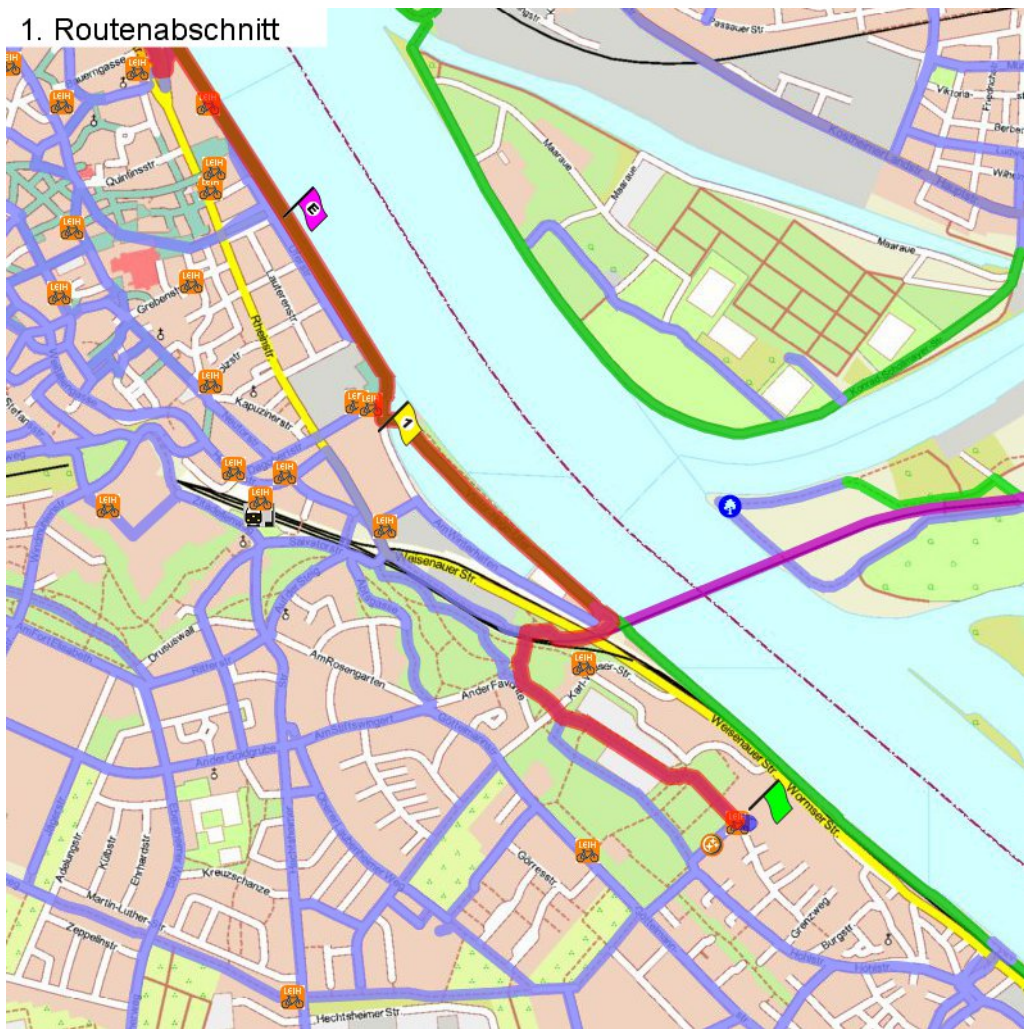

1. Routenabschnitt

Fahrtanweisungen

km	Wegbeschreibung ggf. Wegweiser	Routen	Gemeinde	Hinweise
0.03	 Otto-Brunfels-Schneise 4, 55130 MAINZ (Weisenau) ↖ 179m Richtung Nord-Westen folgen		Mainz	
0.21	↖ 469m folgen		Mainz	
0.68	↗ 138m folgen		Mainz	
0.82	↗ 198m folgen		Mainz	
1.02	↖ 88m folgen		Mainz	
1.11	↑ Victor-Hugo-Ufer 712m folgen		Mainz	
1.82	 Am Winterhafen 21, 55131 MAINZ (Altstadt) ↑ Victor-Hugo-Ufer 11m folgen		Mainz	
1.83	↗ Am Winterhafen 42m folgen		Mainz	
1.87	↗ 1030m folgen		Mainz	

2. Routenabschnitt

Fahrtanweisungen

km	Wegbeschreibung ggf. Wegweiser	Routen	Gemeinde	Hinweise
2.90	83m Richtung Westen folgen		Mainz	
2.99	↗ Rheinstraße 27m folgen		Mainz	
3.01	↖ Rheinstraße 6m folgen		Mainz	
3.02	↗ Rheinstraße (B40) 223m folgen		Mainz	
3.24	↗ B40 266m folgen		Mainz	
3.51	↑ Theodor-Heuss-Brücke 283m folgen		Mainz	
3.79	↑ B40 36m folgen		Wiesbaden	
3.83	↑ B40 19m folgen		Wiesbaden	
3.85	↗ Rheinufer 271m folgen		Wiesbaden	
4.12	↗ Rheinufer 81m folgen		Wiesbaden	
4.20	↗ Rheinufer 275m folgen		Wiesbaden	
4.48	↖ Rheinufer 5m folgen		Wiesbaden	
4.48	↑ 32m folgen		Wiesbaden	
4.52	↑ 409m folgen		Wiesbaden	

5. Routenabschnitt

Fahrtanweisungen

km	Wegbeschreibung ggf. Wegweiser	Routes	Gemeinde	Hinweise
9.91	Riehlstraße 163m Richtung Nord-Osten folgen		Wiesbaden	
10.07	↗ Riehlstraße 34m folgen		Wiesbaden	
10.10	↖ Diltheystraße 212m folgen		Wiesbaden	
10.32	↗ Straße der Republik 111m folgen		Wiesbaden	
10.43	↖ Äppelallee 6m folgen		Wiesbaden	
10.43	↗ Biebricher Straße 694m folgen		Wiesbaden	
11.13	↑ Biebricher Allee 334m folgen		Wiesbaden	
11.46	↗ Biebricher Allee 477m folgen		Wiesbaden	
11.94	↖ Biebricher Allee 61m folgen		Wiesbaden	
12.00	↖ Konrad-Adenauer-Ring 15m folgen		Wiesbaden	
12.02	↗ 164m folgen		Wiesbaden	
12.18	↖ Mosbacher Straße 382m folgen		Wiesbaden	