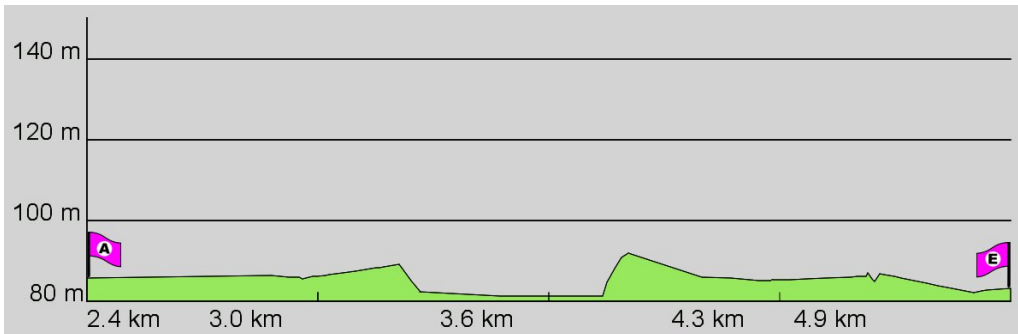

1. Routenabschnitt

Fahrtanweisungen

km	Wegbeschreibung ggf. Wegweiser	Routen	Gemeinde	Hinweise
0.03	 Otto-Brunfels-Schneise 4, 55130 MAINZ (Weisenau) ↖ 179m Richtung Nord-Westen folgen		Mainz	
0.21	↖ 469m folgen		Mainz	
0.68	↗ 138m folgen		Mainz	
0.82	↗ 198m folgen		Mainz	
1.02	↖ 88m folgen		Mainz	
1.11	↑ Victor-Hugo-Ufer 712m folgen		Mainz	
1.82	 Am Winterhafen 21, 55131 MAINZ (Altstadt) ↑ Victor-Hugo-Ufer 11m folgen		Mainz	
1.83	↗ Am Winterhafen 42m folgen		Mainz	
1.87	↗ 1030m folgen		Mainz	

2. Routenabschnitt

Fahrtanweisungen

km	Wegbeschreibung ggf. Wegweiser	Routen	Gemeinde	Hinweise
2.90	83m Richtung Westen folgen		Mainz	
2.99	↗ Rheinstraße 27m folgen		Mainz	
3.01	↖ Rheinstraße 6m folgen		Mainz	
3.02	↗ Rheinstraße (B40) 223m folgen		Mainz	
3.24	↗ B40 266m folgen		Mainz	
3.51	↑ Theodor-Heuss-Brücke 283m folgen		Mainz	
3.79	↑ B40 36m folgen		Wiesbaden	
3.83	↑ B40 19m folgen		Wiesbaden	
3.85	↗ Rheinufer 271m folgen		Wiesbaden	
4.12	↗ Rheinufer 81m folgen		Wiesbaden	
4.20	↗ Rheinufer 275m folgen		Wiesbaden	
4.48	↖ Rheinufer 5m folgen		Wiesbaden	
4.48	↑ 32m folgen		Wiesbaden	
4.52	↑ 409m folgen		Wiesbaden	

3. Routenabschnitt

Fahrtanweisungen

km	Wegbeschreibung ggf. Wegweiser	Routen	Gemeinde	Hinweise
4.92	 448220,5540142 (UTM32) ↖ 625m Richtung Nord-Westen folgen		Wiesbaden	
5.55	↑ 21m folgen		Wiesbaden	
5.57	↖ Eleonorenstraße 610m folgen		Wiesbaden	
6.18	↖ 127m folgen		Wiesbaden	
6.31	↖ 296m folgen		Wiesbaden	
6.61	↑ 275m folgen		Wiesbaden	
6.88	↖ Biebricher Straße 136m folgen		Wiesbaden	
7.02	↑ Biebricher Straße 160m folgen		Wiesbaden	
7.18	 Biebricher Straße 14, 65203 Wiesbaden (Mainz-Amöneburg) ↑ Biebricher Straße 976m folgen		Wiesbaden	