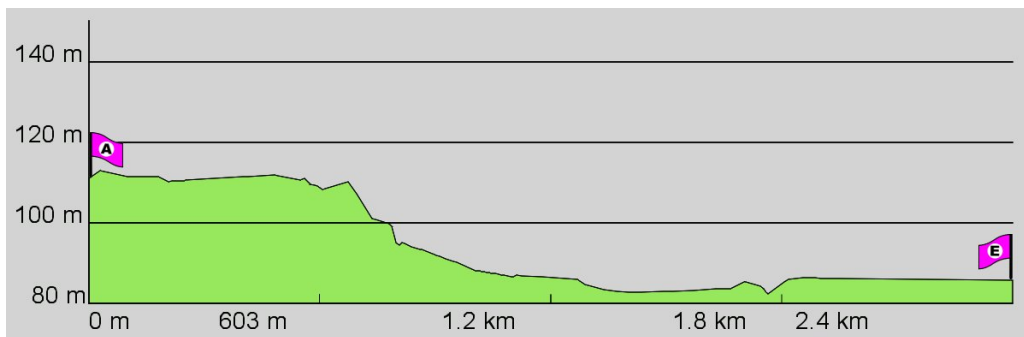

1. Routenabschnitt

Fahrtanweisungen

km	Wegbeschreibung ggf. Wegweiser	Routen	Gemeinde	Hinweise
0.03	 Otto-Brunfels-Schneise 4, 55130 MAINZ (Weisenau) ↖ 179m Richtung Nord-Westen folgen		Mainz	
0.21	↖ 469m folgen		Mainz	
0.68	↗ 138m folgen		Mainz	
0.82	↗ 198m folgen		Mainz	
1.02	↖ 88m folgen		Mainz	
1.11	↑ Victor-Hugo-Ufer 712m folgen		Mainz	
1.82	 Am Winterhafen 21, 55131 MAINZ (Altstadt) ↑ Victor-Hugo-Ufer 11m folgen		Mainz	
1.83	↗ Am Winterhafen 42m folgen		Mainz	
1.87	↗ 1030m folgen		Mainz	

2. Routenabschnitt

Fahrtanweisungen

km	Wegbeschreibung ggf. Wegweiser	Routen	Gemeinde	Hinweise
2.90	83m Richtung Westen folgen		Mainz	
2.99	↗ Rheinstraße 27m folgen		Mainz	
3.01	↖ Rheinstraße 6m folgen		Mainz	
3.02	↗ Rheinstraße (B40) 223m folgen		Mainz	
3.24	↗ B40 266m folgen		Mainz	
3.51	↑ Theodor-Heuss-Brücke 283m folgen		Mainz	
3.79	↑ B40 36m folgen		Wiesbaden	
3.83	↑ B40 19m folgen		Wiesbaden	
3.85	↗ Rheinufer 271m folgen		Wiesbaden	
4.12	↗ Rheinufer 81m folgen		Wiesbaden	
4.20	↗ Rheinufer 275m folgen		Wiesbaden	
4.48	↖ Rheinufer 5m folgen		Wiesbaden	
4.48	↑ 32m folgen		Wiesbaden	
4.52	↑ 409m folgen		Wiesbaden	

3. Routenabschnitt

Fahrtanweisungen

km	Wegbeschreibung ggf. Wegweiser	Routen	Gemeinde	Hinweise
4.92	 448220,5540142 (UTM32) ↖ 625m Richtung Nord-Westen folgen		Wiesbaden	
5.55	↑ 21m folgen		Wiesbaden	
5.57	↖ Eleonorenstraße 610m folgen		Wiesbaden	
6.18	↖ 127m folgen		Wiesbaden	
6.31	↖ 296m folgen		Wiesbaden	
6.61	↑ 275m folgen		Wiesbaden	
6.88	↖ Biebricher Straße 136m folgen		Wiesbaden	
7.02	↑ Biebricher Straße 160m folgen		Wiesbaden	
7.18	 Biebricher Straße 14, 65203 Wiesbaden (Mainz-Amöneburg) ↑ Biebricher Straße 976m folgen		Wiesbaden	