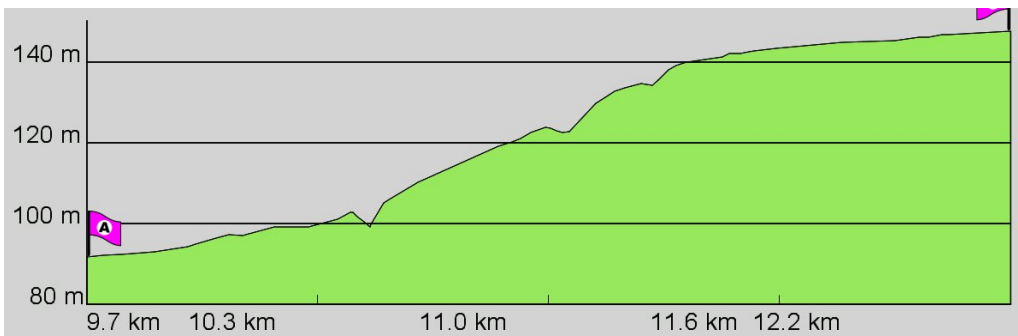

5. Routenabschnitt

Fahrtanweisungen

km	Wegbeschreibung ggf. Wegweiser	Routes	Gemeinde	Hinweise
9.91	Riehlstraße 163m Richtung Nord-Osten folgen		Wiesbaden	
10.07	↗ Riehlstraße 34m folgen		Wiesbaden	
10.10	↖ Diltheystraße 212m folgen		Wiesbaden	
10.32	↗ Straße der Republik 111m folgen		Wiesbaden	
10.43	↖ Äppelallee 6m folgen		Wiesbaden	
10.43	↗ Biebricher Straße 694m folgen		Wiesbaden	
11.13	↑ Biebricher Allee 334m folgen		Wiesbaden	
11.46	↗ Biebricher Allee 477m folgen		Wiesbaden	
11.94	↖ Biebricher Allee 61m folgen		Wiesbaden	
12.00	↖ Konrad-Adenauer-Ring 15m folgen		Wiesbaden	
12.02	↗ 164m folgen		Wiesbaden	
12.18	↖ Mosbacher Straße 382m folgen		Wiesbaden