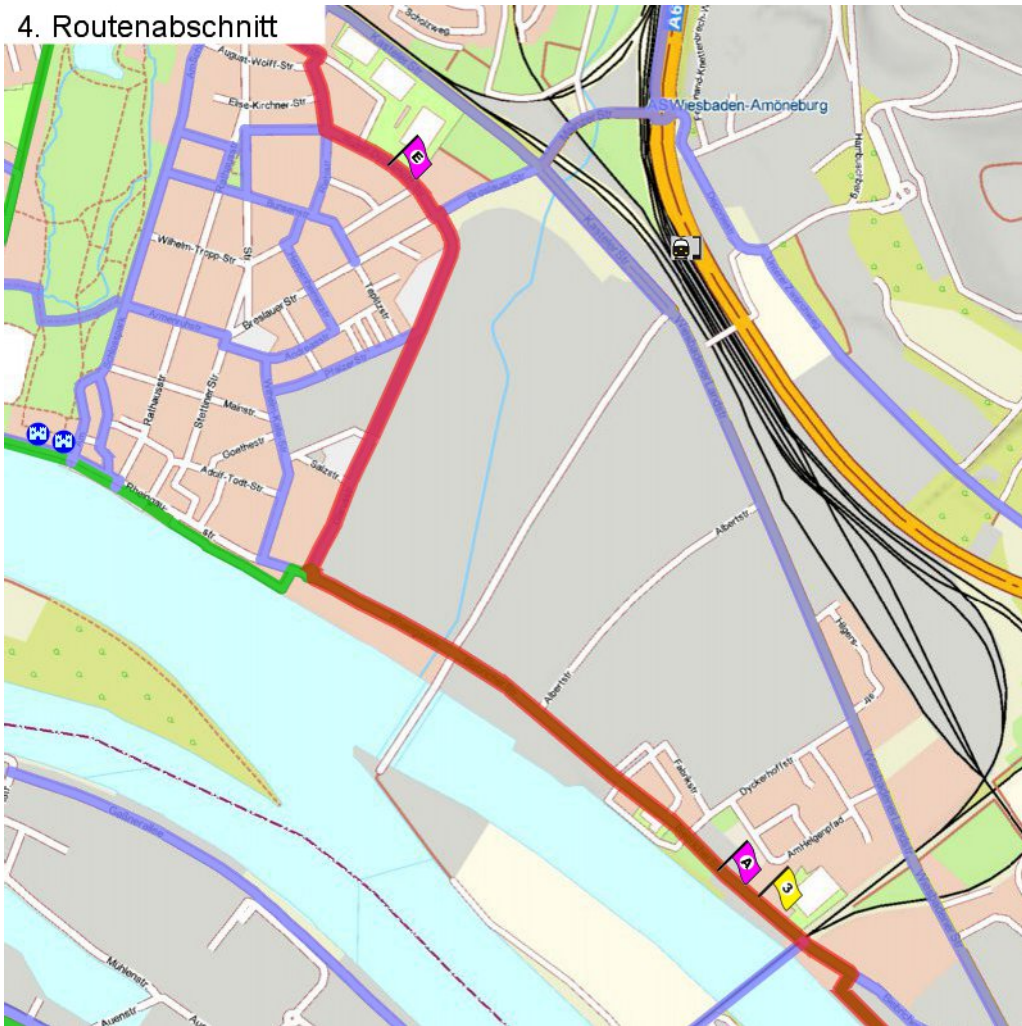

4. Routenabschnitt

Fahrtanweisungen

km	Wegbeschreibung ggf. Wegweiser	Routes	Gemeinde	Hinweise
8.15	Rheingaustraße 392m Richtung Norden folgen		Wiesbaden	
8.55	Rheingaustraße 26m folgen		Wiesbaden	
8.57	Glarusstraße 360m folgen		Wiesbaden	
8.93	292m folgen		Wiesbaden	
9.23	Pfälzer Straße 315m folgen		Wiesbaden	
9.54	Breslauer Straße 9m folgen		Wiesbaden	
9.55	Rudolf-Dyckerhoff-Straße 354m folgen		Wiesbaden