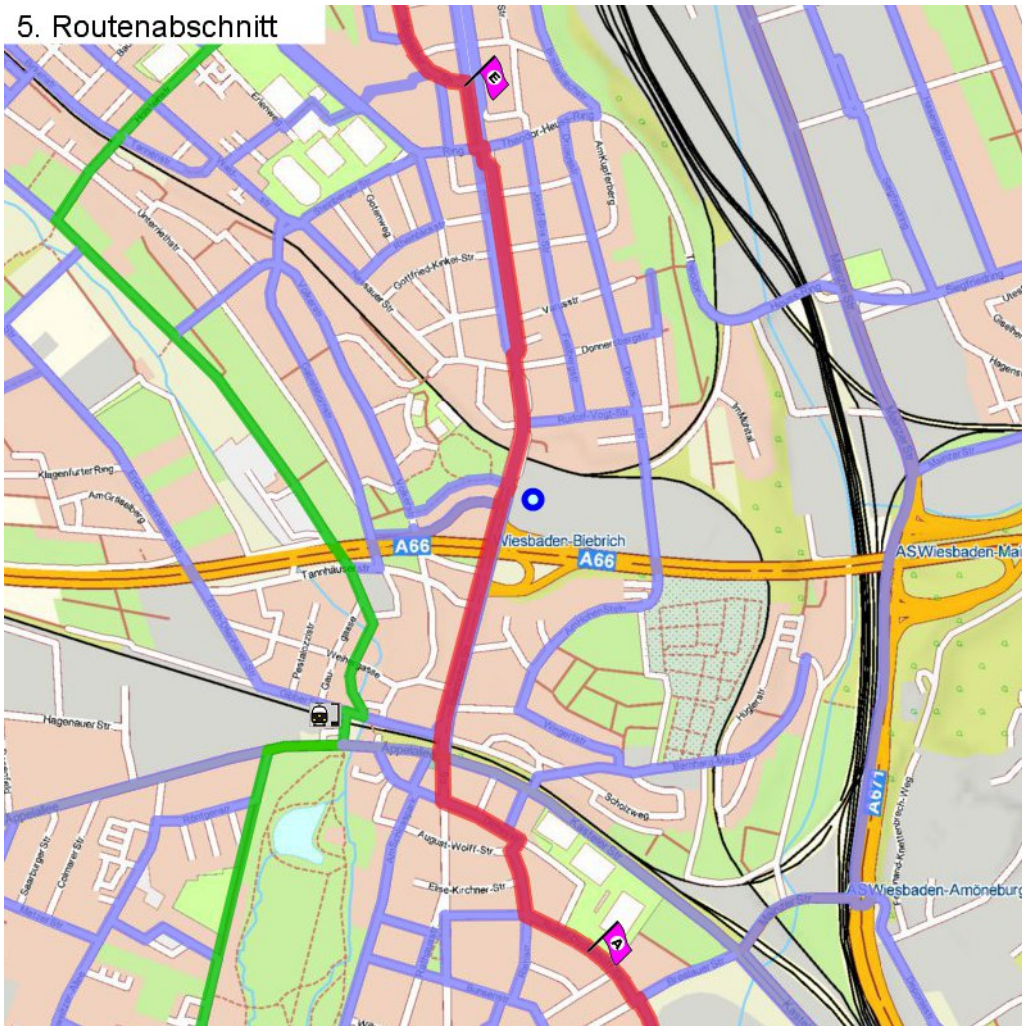

3. Routenabschnitt

Fahrtanweisungen

km	Wegbeschreibung ggf. Wegweiser	Routen	Gemeinde	Hinweise
4.92	 448220,5540142 (UTM32) ↖ 625m Richtung Nord-Westen folgen		Wiesbaden	
5.55	↑ 21m folgen		Wiesbaden	
5.57	↖ Eleonorenstraße 610m folgen		Wiesbaden	
6.18	↖ 127m folgen		Wiesbaden	
6.31	↖ 296m folgen		Wiesbaden	
6.61	↑ 275m folgen		Wiesbaden	
6.88	↖ Biebricher Straße 136m folgen		Wiesbaden	
7.02	↑ Biebricher Straße 160m folgen		Wiesbaden	
7.18	 Biebricher Straße 14, 65203 Wiesbaden (Mainz-Amöneburg) ↑ Biebricher Straße 976m folgen		Wiesbaden	

4. Routenabschnitt

Fahrtanweisungen

km	Wegbeschreibung ggf. Wegweiser	Routes	Gemeinde	Hinweise
8.15	Rheingaustraße 392m Richtung Norden folgen		Wiesbaden	
8.55	 Rheingaustraße 26m folgen		Wiesbaden	
8.57	 Glarusstraße 360m folgen		Wiesbaden	
8.93	 292m folgen		Wiesbaden	
9.23	 Pfälzer Straße 315m folgen		Wiesbaden	
9.54	 Breslauer Straße 9m folgen		Wiesbaden	
9.55	 Rudolf-Dyckerhoff-Straße 354m folgen		Wiesbaden	

5. Routenabschnitt

Fahrtanweisungen

km	Wegbeschreibung ggf. Wegweiser	Routes	Gemeinde	Hinweise
9.91	Riehlstraße 163m Richtung Nord-Osten folgen		Wiesbaden	
10.07	↗ Riehlstraße 34m folgen		Wiesbaden	
10.10	↖ Diltheystraße 212m folgen		Wiesbaden	
10.32	↗ Straße der Republik 111m folgen		Wiesbaden	
10.43	↖ Äppelallee 6m folgen		Wiesbaden	
10.43	↗ Biebricher Straße 694m folgen		Wiesbaden	
11.13	↑ Biebricher Allee 334m folgen		Wiesbaden	
11.46	↗ Biebricher Allee 477m folgen		Wiesbaden	
11.94	↖ Biebricher Allee 61m folgen		Wiesbaden	
12.00	↖ Konrad-Adenauer-Ring 15m folgen		Wiesbaden	
12.02	↗ 164m folgen		Wiesbaden	
12.18	↖ Mosbacher Straße 382m folgen		Wiesbaden	