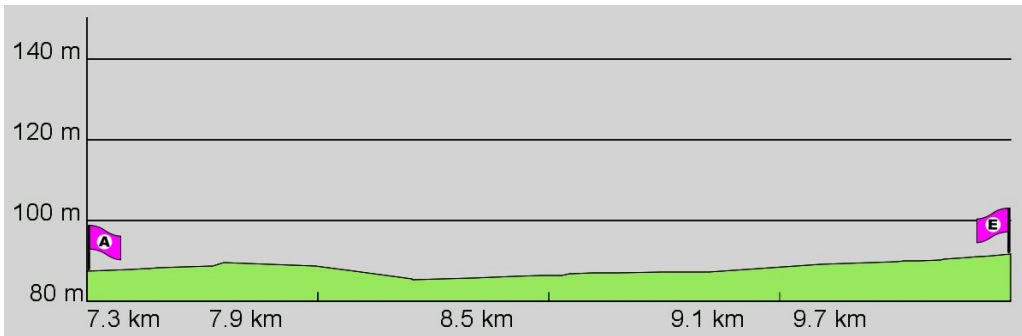

4. Routenabschnitt

Fahrtanweisungen

km	Wegbeschreibung ggf. Wegweiser	Routes	Gemeinde	Hinweise
8.15	Rheingaustraße 392m Richtung Norden folgen		Wiesbaden	
8.55	Rheingaustraße 26m folgen		Wiesbaden	
8.57	Glarusstraße 360m folgen		Wiesbaden	
8.93	292m folgen		Wiesbaden	
9.23	Pfälzer Straße 315m folgen		Wiesbaden	
9.54	Breslauer Straße 9m folgen		Wiesbaden	
9.55	Rudolf-Dyckerhoff-Straße 354m folgen		Wiesbaden