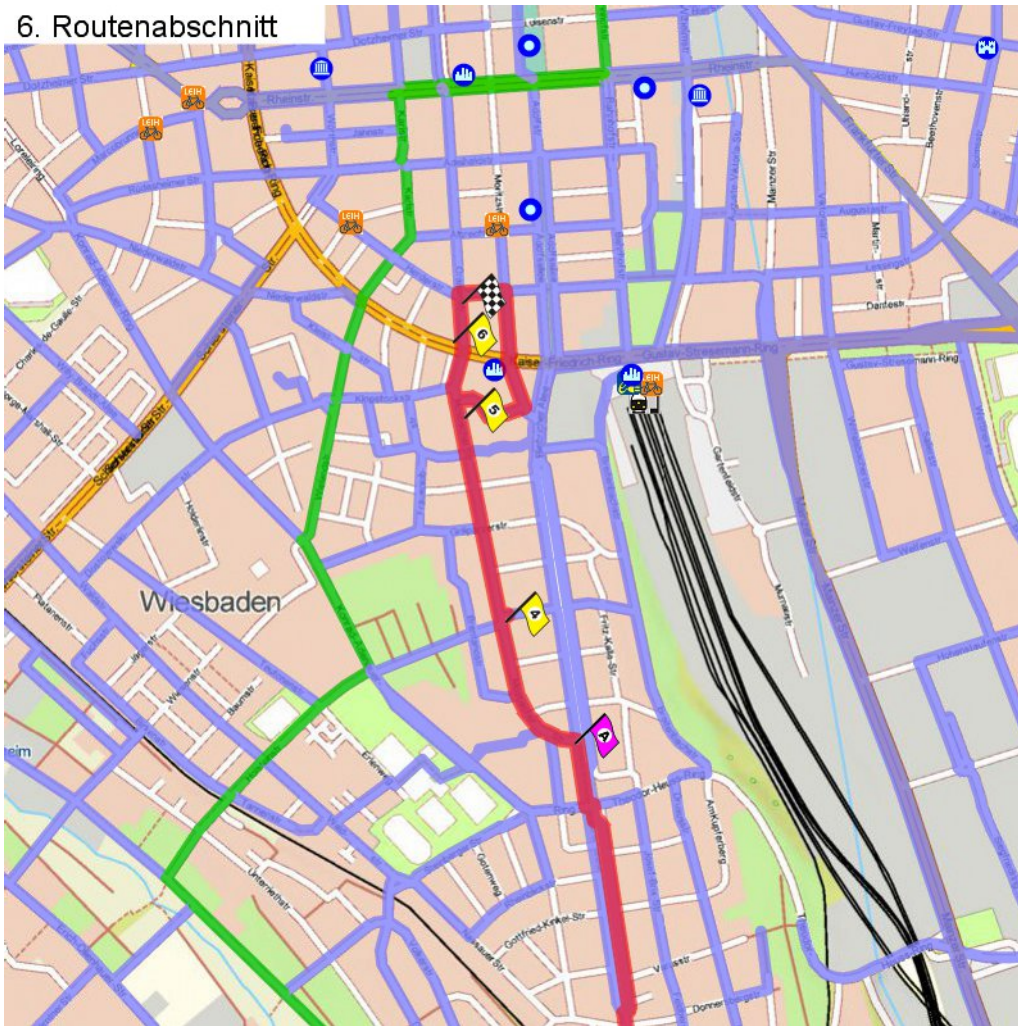

6. Routenabschnitt

Fahrtanweisungen

km	Wegbeschreibung ggf. Wegweiser	Routes	Gemeinde	Hinweise
12.56	Carl-Schuricht-Straße 8, 65187 Wiesbaden Carl-Schuricht-Straße 18m Richtung Westen folgen		Wiesbaden	
12.58	Mosbacher Straße 505m folgen		Wiesbaden	
13.09	Mosbacher Straße 2, 65187 Wiesbaden (Biebrich) ↑ Mosbacher Straße 42m folgen		Wiesbaden	
13.13	Sartoriusstraße 193m folgen		Wiesbaden	
13.33	Am Landeshaus 125m folgen		Wiesbaden	
13.45	↑ Moritzstraße 170m folgen		Wiesbaden	
13.62	Matthias-Claudius-Straße 112m folgen		Wiesbaden	
13.73	Oranienstraße 142m folgen		Wiesbaden	
13.88	Mosbacher Straße 2, 65187 Wiesbaden (Biebrich) Kaiser-Friedrich-Ring 76, 65185 Wiesbaden ↑ Gutenbergplatz 92m folgen		Wiesbaden	
13.97	Mosbacher Straße 34m folgen		Wiesbaden	
14.01	Sartoriusstraße 193m folgen		Wiesbaden	
14.20	Am Landeshaus 125m folgen		Wiesbaden	
14.32	↑ Moritzstraße 170m folgen		Wiesbaden	
14.50	Matthias-Claudius-Straße 112m folgen		Wiesbaden	
14.61	Oranienstraße 20m folgen		Wiesbaden	
14.63	Oranienstraße 52, 65185 Wiesbaden		Wiesbaden	

- D-Netz Route 5 - Saar-Mosel-Main
- D-Netz Route 8 - Rhein-Route
- Hessischer Radfernweg R 3
- Rheingauer Riesling Route
- Rheinland-Pfalz-Route
- Rheinradweg - Veloroute Rhein