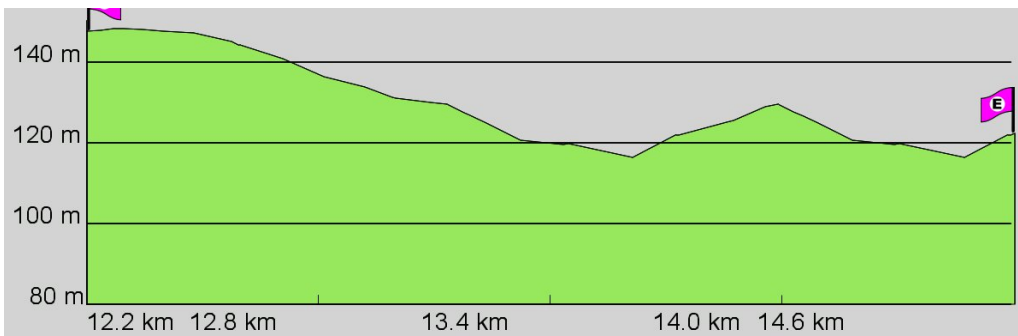

6. Routenabschnitt

Fahrtanweisungen

km	Wegbeschreibung ggf. Wegweiser	Routes	Gemeinde	Hinweise
12.56	Carl-Schuricht-Straße 8, 65187 Wiesbaden Carl-Schuricht-Straße 18m Richtung Westen folgen		Wiesbaden	
12.58	Mosbacher Straße 505m folgen		Wiesbaden	
13.09	Mosbacher Straße 2, 65187 Wiesbaden (Biebrich) ↑ Mosbacher Straße 42m folgen		Wiesbaden	
13.13	Sartoriusstraße 193m folgen		Wiesbaden	
13.33	Am Landeshaus 125m folgen		Wiesbaden	
13.45	↑ Moritzstraße 170m folgen		Wiesbaden	
13.62	Matthias-Claudius-Straße 112m folgen		Wiesbaden	
13.73	Oranienstraße 142m folgen		Wiesbaden	
13.88	Mosbacher Straße 2, 65187 Wiesbaden (Biebrich) Kaiser-Friedrich-Ring 76, 65185 Wiesbaden ↑ Gutenbergplatz 92m folgen		Wiesbaden	
13.97	Mosbacher Straße 34m folgen		Wiesbaden	
14.01	Sartoriusstraße 193m folgen		Wiesbaden	
14.20	Am Landeshaus 125m folgen		Wiesbaden	
14.32	↑ Moritzstraße 170m folgen		Wiesbaden	
14.50	Matthias-Claudius-Straße 112m folgen		Wiesbaden	
14.61	Oranienstraße 20m folgen		Wiesbaden	
14.63	Oranienstraße 52, 65185 Wiesbaden		Wiesbaden	

- D-Netz Route 5 - Saar-Mosel-Main
- D-Netz Route 8 - Rhein-Route
- Hessischer Radfernweg R 3
- Rheingauer Riesling Route
- Rheinland-Pfalz-Route
- Rheinradweg - Veloroute Rhein