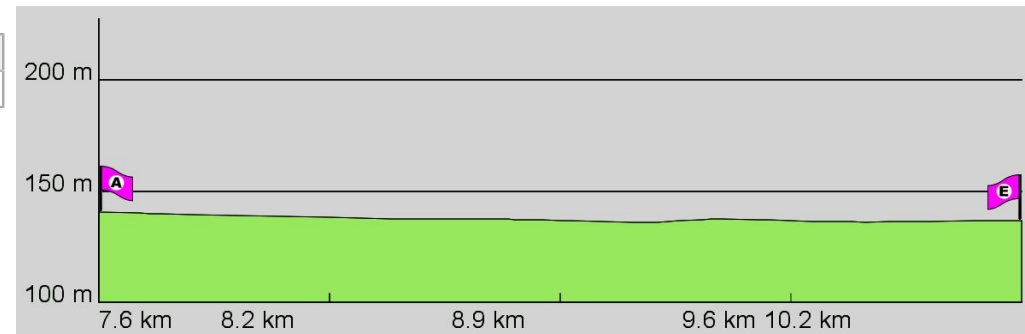

Fahrtanweisungen

km	Wegbeschreibung ggf. Wegweiser	Routen	Gemeinde	Hinweise
2.86	↖ 139m Richtung Nord-Westen folgen		Messel	
3.00	↗ 1668m folgen		Messel	
4.67	📍 485420,5530066 (UTM32) ↑ 26m folgen		Münster	
4.70	↖ 192m folgen		Dieburg	
4.89	↗ 2375m folgen		Münster	

3. Routenabschnitt

Fahrtanweisungen

km	Wegbeschreibung ggf. Wegweiser	Routen	Gemeinde	Hinweise
7.27	434m Richtung Westen folgen		Münster	

4. Routenabschnitt

Fahrtanweisungen

km	Wegbeschreibung ggf. Wegweiser	Routen	Gemeinde	Hinweise
7.70	Munastraße 0m Richtung Osten folgen		Münster	
7.70	📍 Breitefeld 7, 64839 Münster (Breitefeld) ↑ Munastraße 1439m folgen		Münster	
9.14	↙ 93m folgen		Münster	
9.23	↑ 438m folgen		Münster	
9.67	📍 489247,5531014 (UTM32) ↑ 1479m folgen		Münster	