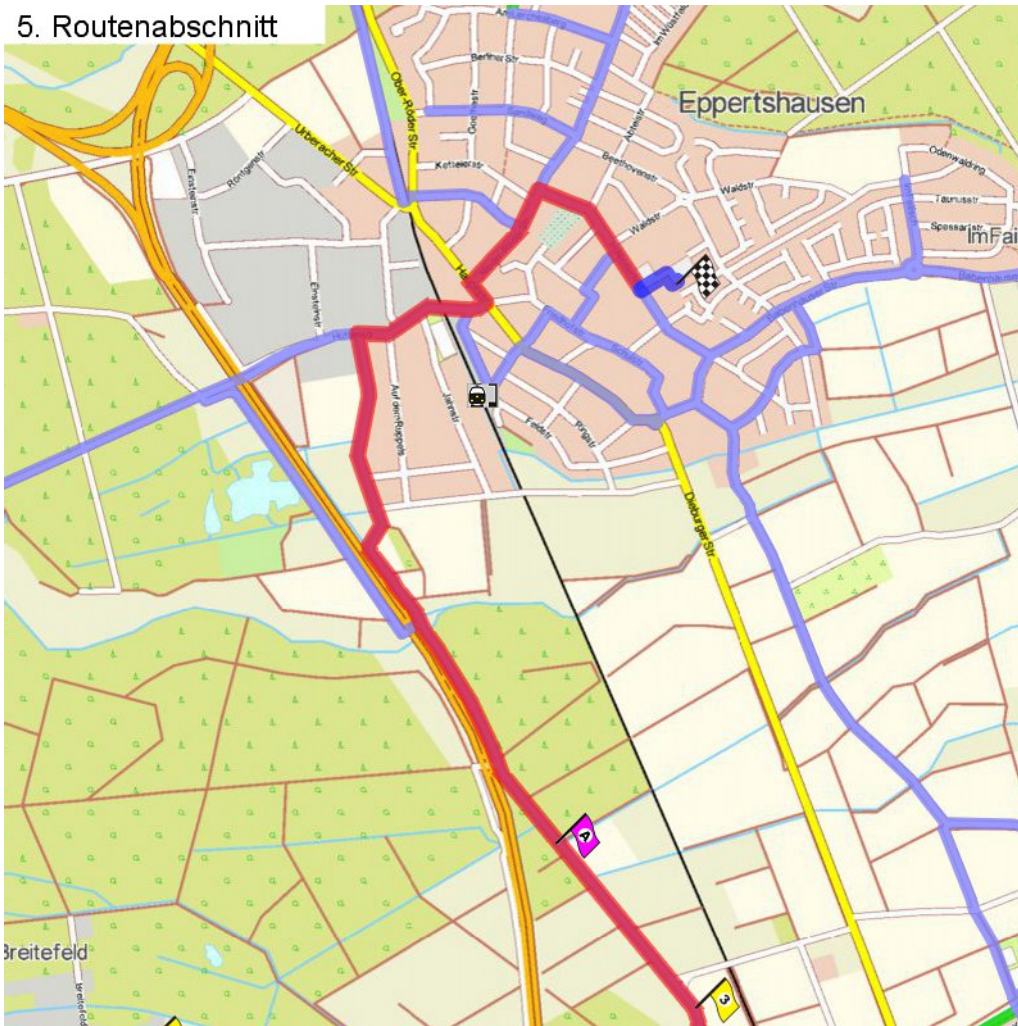

1. Routenabschnitt

Fahrtanweisungen

km	Wegbeschreibung ggf. Wegweiser	Routen	Gemeinde	Hinweise
0.70	 483561,5527886 (UTM32) 511m Richtung Westen folgen		Dieburg	
1.21	 1655m folgen		Messel	

2. Routenabschnitt

Fahrtanweisungen

km	Wegbeschreibung ggf. Wegweiser	Routen	Gemeinde	Hinweise
2.86	↖ 139m Richtung Nord-Westen folgen		Messel	
3.00	↗ 1668m folgen		Messel	
4.67	📍 485420,5530066 (UTM32) ↑ 26m folgen		Münster	
4.70	↖ 192m folgen		Dieburg	
4.89	↗ 2375m folgen		Münster	

3. Routenabschnitt

Fahrtanweisungen

km	Wegbeschreibung ggf. Wegweiser	Routen	Gemeinde	Hinweise
7.27	434m Richtung Westen folgen		Münster	

4. Routenabschnitt

Fahrtanweisungen

km	Wegbeschreibung ggf. Wegweiser	Routen	Gemeinde	Hinweise
7.70	Munastraße 0m Richtung Osten folgen		Münster	
7.70	📍 Breitefeld 7, 64839 Münster (Breitefeld) ↑ Munastraße 1439m folgen		Münster	
9.14	↙ 93m folgen		Münster	
9.23	↑ 438m folgen		Münster	
9.67	📍 489247,5531014 (UTM32) ↑ 1479m folgen		Münster	

5. Routenabschnitt

Fahrtanweisungen

km	Wegbeschreibung ggf. Wegweiser	Routen	Gemeinde	Hinweise
11.15	↖ 492m Richtung Nord-Westen folgen		Eppertshausen	
11.65	↗ Hüttenstraße 347m folgen		Eppertshausen	
11.99	↖ Hauptstraße 61m folgen		Eppertshausen	
12.05	↗ Nieder-Röder Straße 186m folgen		Eppertshausen	
12.24	↑ Nieder-Röder Straße 103m folgen		Eppertshausen	
12.35	↗ Im Niederfeld 373m folgen		Eppertshausen	
12.72	↖ Franz-Gruber-Platz 114m folgen		Eppertshausen	
12.83	📍 Franz-Gruber-Platz 8, 64859 Eppertshausen		Eppertshausen	