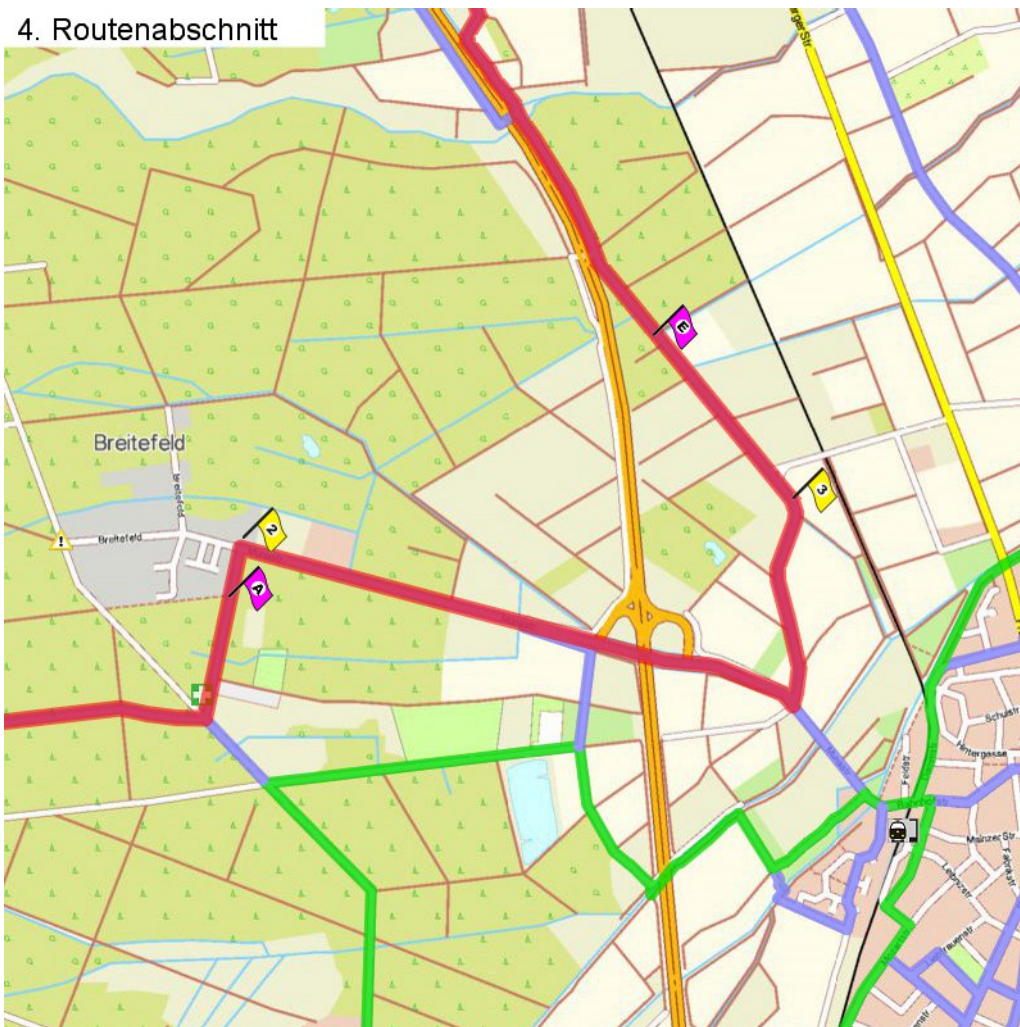

1. Routenabschnitt

Fahrtanweisungen

km	Wegbeschreibung ggf. Wegweiser	Routen	Gemeinde	Hinweise
0.70	 483561,5527886 (UTM32) 511m Richtung Westen folgen		Dieburg	
1.21	 1655m folgen		Messel	

2. Routenabschnitt

Fahrtanweisungen

km	Wegbeschreibung ggf. Wegweiser	Routen	Gemeinde	Hinweise
2.86	↖ 139m Richtung Nord-Westen folgen		Messel	
3.00	↗ 1668m folgen		Messel	
4.67	📍 485420,5530066 (UTM32) ↑ 26m folgen		Münster	
4.70	↖ 192m folgen		Dieburg	
4.89	↗ 2375m folgen		Münster	

3. Routenabschnitt

Fahrtanweisungen

km	Wegbeschreibung ggf. Wegweiser	Routen	Gemeinde	Hinweise
7.27	434m Richtung Westen folgen		Münster	

4. Routenabschnitt

Fahrtanweisungen

km	Wegbeschreibung ggf. Wegweiser	Routen	Gemeinde	Hinweise
7.70	Munastraße 0m Richtung Osten folgen		Münster	
7.70	📍 Breitefeld 7, 64839 Münster (Breitefeld) ↑ Munastraße 1439m folgen		Münster	
9.14	↙ 93m folgen		Münster	
9.23	↑ 438m folgen		Münster	
9.67	📍 489247,5531014 (UTM32) ↑ 1479m folgen		Münster	

5. Routenabschnitt

Fahrtanweisungen

km	Wegbeschreibung ggf. Wegweiser	Routen	Gemeinde	Hinweise
11.15	↖ 492m Richtung Nord-Westen folgen		Eppertshausen	
11.65	↗ Hüttenstraße 347m folgen		Eppertshausen	
11.99	↖ Hauptstraße 61m folgen		Eppertshausen	
12.05	↗ Nieder-Röder Straße 186m folgen		Eppertshausen	
12.24	↑ Nieder-Röder Straße 103m folgen		Eppertshausen	
12.35	↗ Im Niederfeld 373m folgen		Eppertshausen	
12.72	↖ Franz-Gruber-Platz 114m folgen		Eppertshausen	
12.83	📍 Franz-Gruber-Platz 8, 64859 Eppertshausen		Eppertshausen	