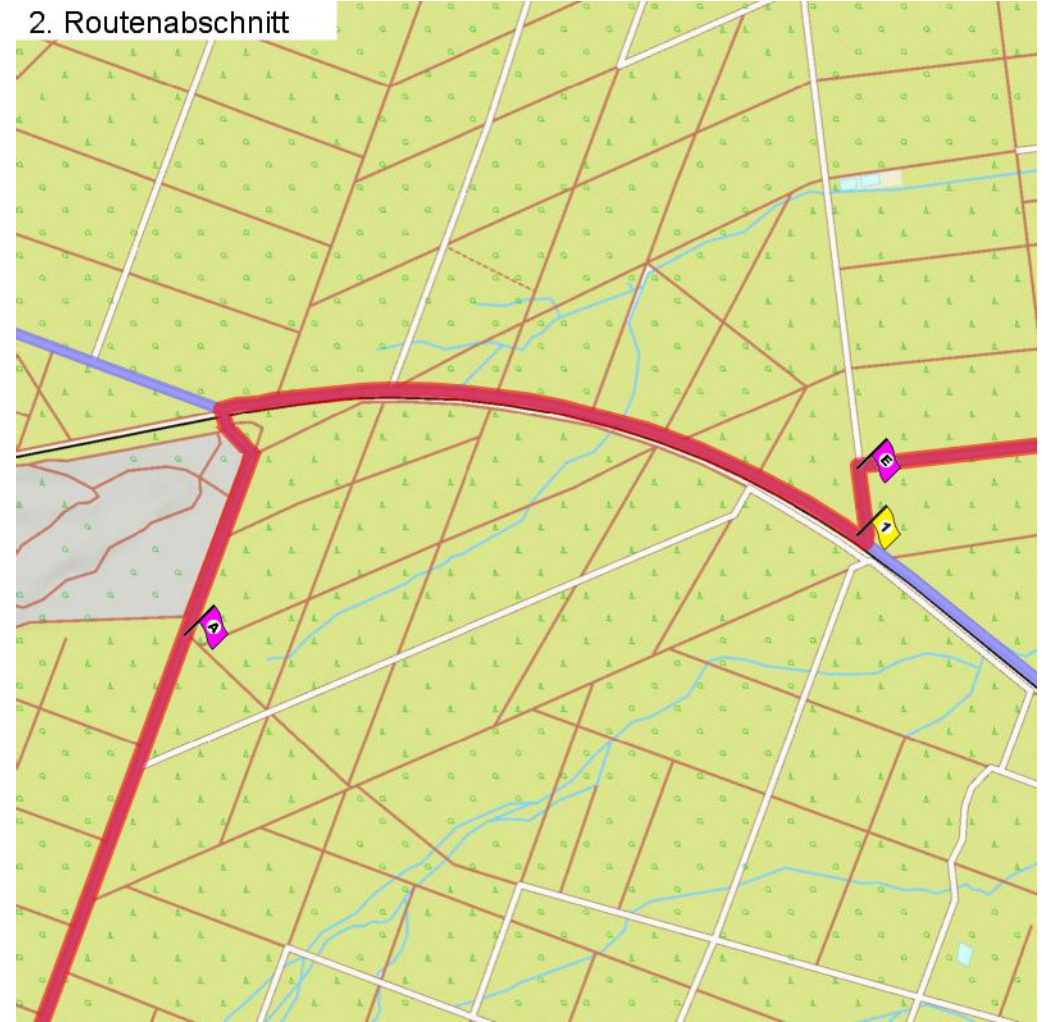

1. Routenabschnitt

Fahrtanweisungen

km	Wegbeschreibung ggf. Wegweiser	Routen	Gemeinde	Hinweise
0.70	 483561,5527886 (UTM32) 511m Richtung Westen folgen		Dieburg	
1.21	 1655m folgen		Messel	

2. Routenabschnitt

Fahrtanweisungen

km	Wegbeschreibung ggf. Wegweiser	Routen	Gemeinde	Hinweise
2.86	↖ 139m Richtung Nord-Westen folgen		Messel	
3.00	↗ 1668m folgen		Messel	
4.67	📍 485420,5530066 (UTM32) ↑ 26m folgen		Münster	
4.70	↖ 192m folgen		Dieburg	
4.89	↗ 2375m folgen		Münster	

3. Routenabschnitt

Fahrtanweisungen

km	Wegbeschreibung ggf. Wegweiser	Routen	Gemeinde	Hinweise
7.27	434m Richtung Westen folgen		Münster	

4. Routenabschnitt

Fahrtanweisungen

km	Wegbeschreibung ggf. Wegweiser	Routen	Gemeinde	Hinweise
7.70	Munastraße 0m Richtung Osten folgen		Münster	
7.70	📍 Breitefeld 7, 64839 Münster (Breitefeld) ↑ Munastraße 1439m folgen		Münster	
9.14	↙ 93m folgen		Münster	
9.23	↑ 438m folgen		Münster	
9.67	📍 489247,5531014 (UTM32) ↑ 1479m folgen		Münster	

5. Routenabschnitt

Fahrtanweisungen

km	Wegbeschreibung ggf. Wegweiser	Routen	Gemeinde	Hinweise
11.15	↖ 492m Richtung Nord-Westen folgen		Eppertshausen	
11.65	↗ Hüttenstraße 347m folgen		Eppertshausen	
11.99	↖ Hauptstraße 61m folgen		Eppertshausen	
12.05	↗ Nieder-Röder Straße 186m folgen		Eppertshausen	
12.24	↑ Nieder-Röder Straße 103m folgen		Eppertshausen	
12.35	↗ Im Niederfeld 373m folgen		Eppertshausen	
12.72	↖ Franz-Gruber-Platz 114m folgen		Eppertshausen	
12.83	📍 Franz-Gruber-Platz 8, 64859 Eppertshausen		Eppertshausen	