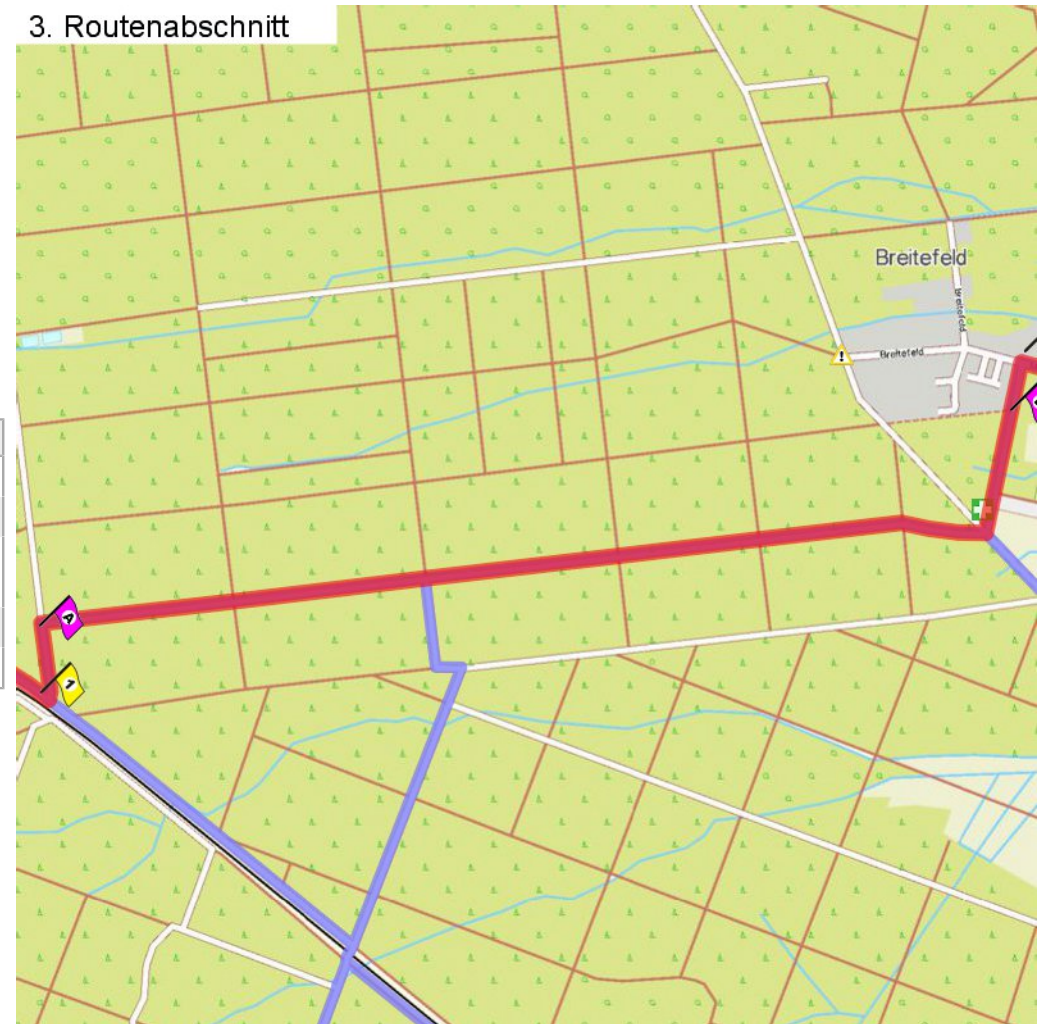

1. Routenabschnitt

Fahrtanweisungen

km	Wegbeschreibung ggf. Wegweiser	Routen	Gemeinde	Hinweise
0.70	 483561,5527886 (UTM32) 511m Richtung Westen folgen		Dieburg	
1.21	 1655m folgen		Messel	

2. Routenabschnitt

Fahrtanweisungen

km	Wegbeschreibung ggf. Wegweiser	Routen	Gemeinde	Hinweise
2.86	↖ 139m Richtung Nord-Westen folgen		Messel	
3.00	↗ 1668m folgen		Messel	
4.67	📍 485420,5530066 (UTM32) ↑ 26m folgen		Münster	
4.70	↖ 192m folgen		Dieburg	
4.89	↗ 2375m folgen		Münster	

3. Routenabschnitt

Fahrtanweisungen

km	Wegbeschreibung ggf. Wegweiser	Routen	Gemeinde	Hinweise
7.27	434m Richtung Westen folgen		Münster	

4. Routenabschnitt

Fahrtanweisungen

km	Wegbeschreibung ggf. Wegweiser	Routen	Gemeinde	Hinweise
7.70	Munastraße 0m Richtung Osten folgen		Münster	
7.70	📍 Breitefeld 7, 64839 Münster (Breitefeld) ↑ Munastraße 1439m folgen		Münster	
9.14	↙ 93m folgen		Münster	
9.23	↑ 438m folgen		Münster	
9.67	📍 489247,5531014 (UTM32) ↑ 1479m folgen		Münster	

5. Routenabschnitt

Fahrtanweisungen

km	Wegbeschreibung ggf. Wegweiser	Routen	Gemeinde	Hinweise
11.15	↖ 492m Richtung Nord-Westen folgen		Eppertshausen	
11.65	↗ Hüttenstraße 347m folgen		Eppertshausen	
11.99	↖ Hauptstraße 61m folgen		Eppertshausen	
12.05	↗ Nieder-Röder Straße 186m folgen		Eppertshausen	
12.24	↑ Nieder-Röder Straße 103m folgen		Eppertshausen	
12.35	↗ Im Niederfeld 373m folgen		Eppertshausen	
12.72	↖ Franz-Gruber-Platz 114m folgen		Eppertshausen	
12.83	📍 Franz-Gruber-Platz 8, 64859 Eppertshausen		Eppertshausen	