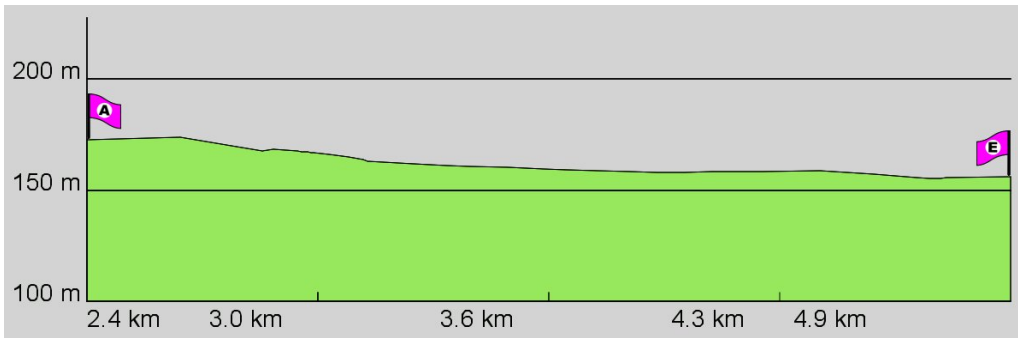

1. Routenabschnitt

Fahrtanweisungen

km	Wegbeschreibung ggf. Wegweiser	Routen	Gemeinde	Hinweise
0.70	 483561,5527886 (UTM32) 511m Richtung Westen folgen		Dieburg	
1.21	 1655m folgen		Messel	

2. Routenabschnitt

Fahrtanweisungen

km	Wegbeschreibung ggf. Wegweiser	Routen	Gemeinde	Hinweise
2.86	↖ 139m Richtung Nord-Westen folgen		Messel	
3.00	↗ 1668m folgen		Messel	
4.67	📍 485420,5530066 (UTM32) ↑ 26m folgen		Münster	
4.70	↖ 192m folgen		Dieburg	
4.89	↗ 2375m folgen		Münster	

3. Routenabschnitt

Fahrtanweisungen

km	Wegbeschreibung ggf. Wegweiser	Routen	Gemeinde	Hinweise
7.27	434m Richtung Westen folgen		Münster	

4. Routenabschnitt

Fahrtanweisungen

km	Wegbeschreibung ggf. Wegweiser	Routen	Gemeinde	Hinweise
7.70	Munastraße 0m Richtung Osten folgen		Münster	
7.70	📍 Breitefeld 7, 64839 Münster (Breitefeld) ↑ Munastraße 1439m folgen		Münster	
9.14	↙ 93m folgen		Münster	
9.23	↑ 438m folgen		Münster	
9.67	📍 489247,5531014 (UTM32) ↑ 1479m folgen		Münster	