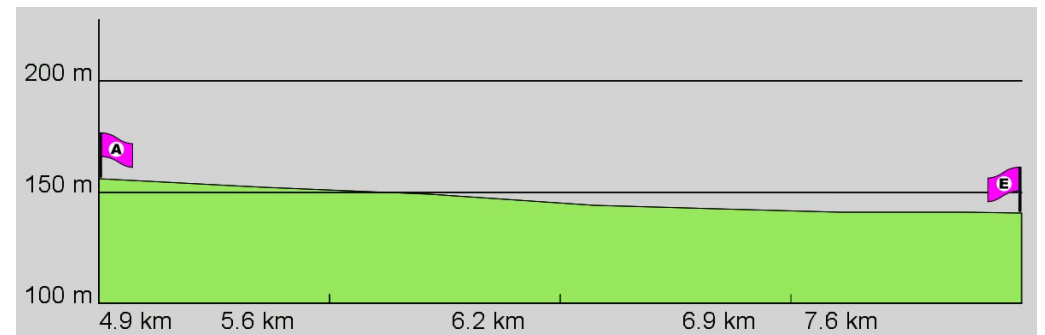

3. Routenabschnitt