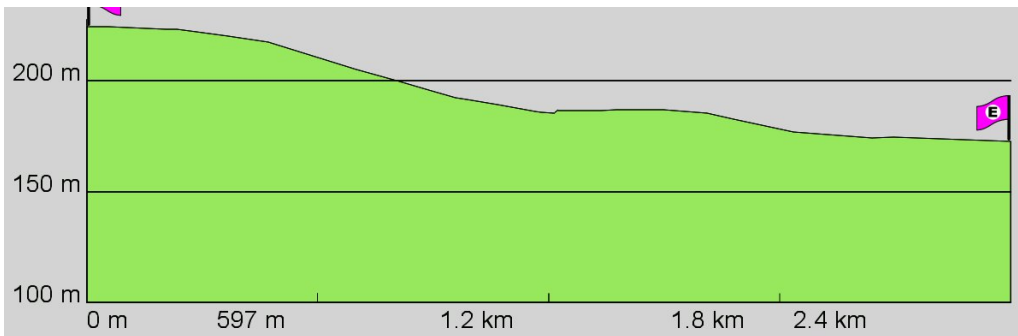

1. Routenabschnitt

Fahrtanweisungen

km	Wegbeschreibung ggf. Wegweiser	Routen	Gemeinde	Hinweise
0.70	 483561,5527886 (UTM32) 511m Richtung Westen folgen		Dieburg	
1.21	 1655m folgen		Messel	

2. Routenabschnitt

Fahrtanweisungen

km	Wegbeschreibung ggf. Wegweiser	Routen	Gemeinde	Hinweise
2.86	↖ 139m Richtung Nord-Westen folgen		Messel	
3.00	↗ 1668m folgen		Messel	
4.67	📍 485420,5530066 (UTM32) ↑ 26m folgen		Münster	
4.70	↖ 192m folgen		Dieburg	
4.89	↗ 2375m folgen		Münster	