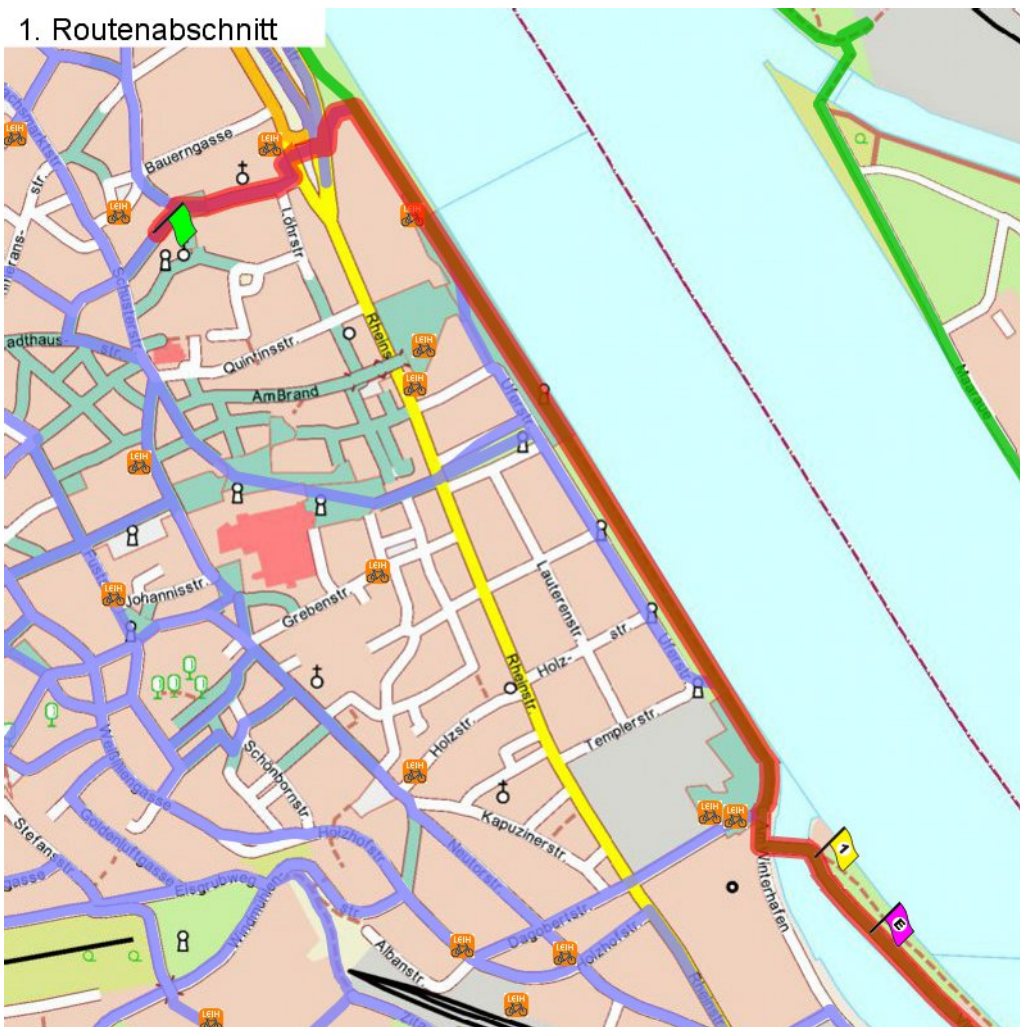

1. Routenabschnitt

Fahrtanweisungen

km	Wegbeschreibung ggf. Wegweiser	Routen	Gemeinde	Hinweise
0.03	Christofsstraße 9, 55116 MAINZ (Altstadt) ↖ 49m Richtung Nord-Westen folgen		Mainz	
0.08	↑ Karmeliterstraße 94m folgen		Mainz	
0.17	↑ 87m folgen		Mainz	
0.26	↑ 83m folgen		Mainz	
0.34	↗ 1030m folgen		Mainz	
1.37	↖ Am Winterhafen 42m folgen		Mainz	
1.41	↖ Victor-Hugo-Ufer 65m folgen		Mainz	
1.48	↗ Victor-Hugo-Ufer 6m folgen		Mainz	
1.49	448649,5538354 (UTM32) ↑ Victor-Hugo-Ufer 652m folgen		Mainz	

2. Routenabschnitt

Fahrtanweisungen

km	Wegbeschreibung ggf. Wegweiser	Routes	Gemeinde	Hinweise
2.14	88m Richtung Norden folgen		Mainz	
2.23	↗ 147m folgen		Mainz	
2.37	↖ 51m folgen		Mainz	
2.43	↖ 76m folgen		Mainz	
2.50	↖ 531m folgen		Mainz	
3.03	↗ 179m folgen		Mainz	
3.21	↖ Am Fort Weisenau 30m folgen		Mainz	
3.24	📍 Otto-Brunfels-Schneise 4, 55130 MAINZ (Weisenau)			

- D-Netz Route 8 - Rhein-Route
- Rheinland-Pfalz-Route
- Rheinradweg - Veloroute Rhein