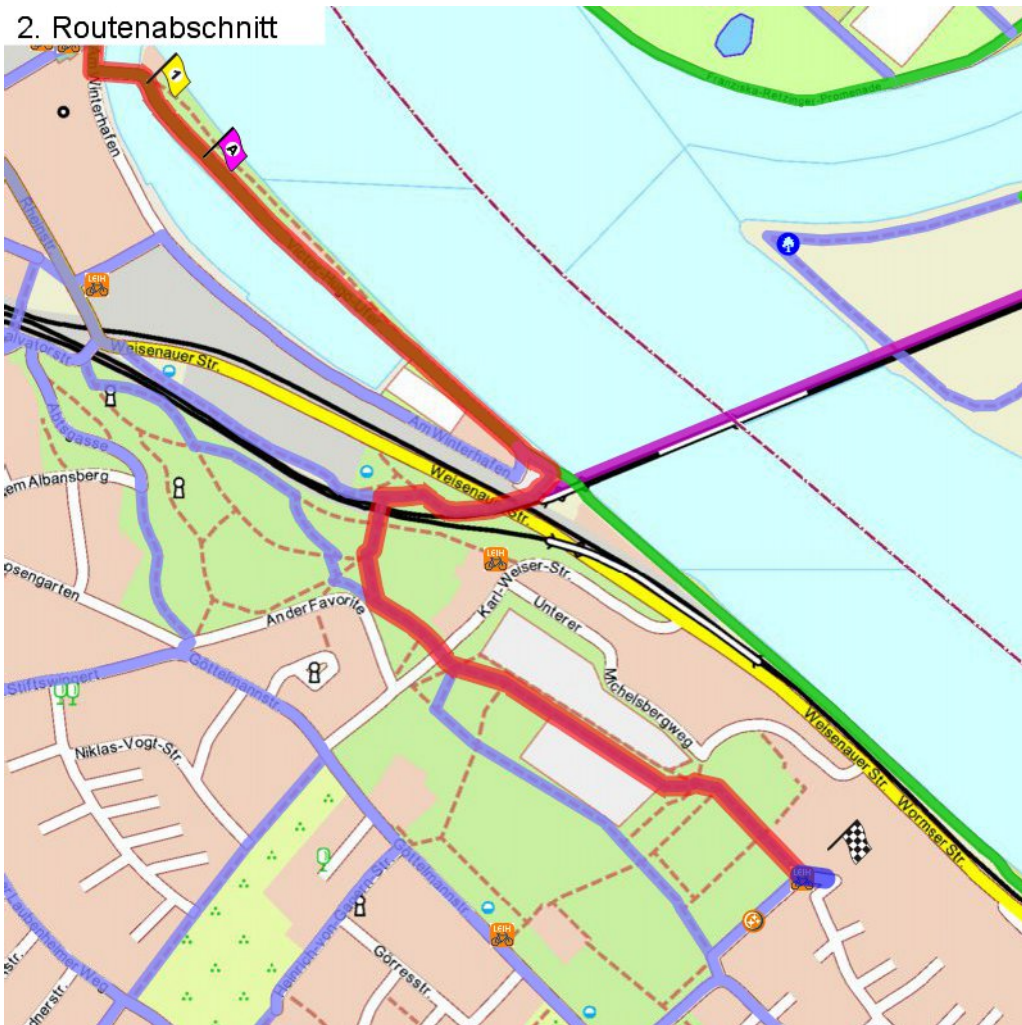

1. Routenabschnitt

Fahrtanweisungen

km	Wegbeschreibung ggf. Wegweiser	Routen	Gemeinde	Hinweise
0.03	Christofsstraße 9, 55116 MAINZ (Altstadt) ↖ 49m Richtung Nord-Westen folgen		Mainz	
0.08	↑ Karmeliterstraße 94m folgen		Mainz	
0.17	↑ 87m folgen		Mainz	
0.26	↑ 83m folgen		Mainz	
0.34	↗ 1030m folgen		Mainz	
1.37	↖ Am Winterhafen 42m folgen		Mainz	
1.41	↖ Victor-Hugo-Ufer 65m folgen		Mainz	
1.48	↗ Victor-Hugo-Ufer 6m folgen		Mainz	
1.49	448649,5538354 (UTM32) ↑ Victor-Hugo-Ufer 652m folgen		Mainz	

2. Routenabschnitt

Fahrtanweisungen

km	Wegbeschreibung ggf. Wegweiser	Routes	Gemeinde	Hinweise
2.14	88m Richtung Norden folgen		Mainz	
2.23	↗ 147m folgen		Mainz	
2.37	↖ 51m folgen		Mainz	
2.43	↖ 76m folgen		Mainz	
2.50	↖ 531m folgen		Mainz	
3.03	↗ 179m folgen		Mainz	
3.21	↖ Am Fort Weisenau 30m folgen		Mainz	
3.24	📍 Otto-Brunfels-Schneise 4, 55130 MAINZ (Weisenau)			

- D-Netz Route 8 - Rhein-Route
- Rheinland-Pfalz-Route
- Rheinradweg - Veloroute Rhein