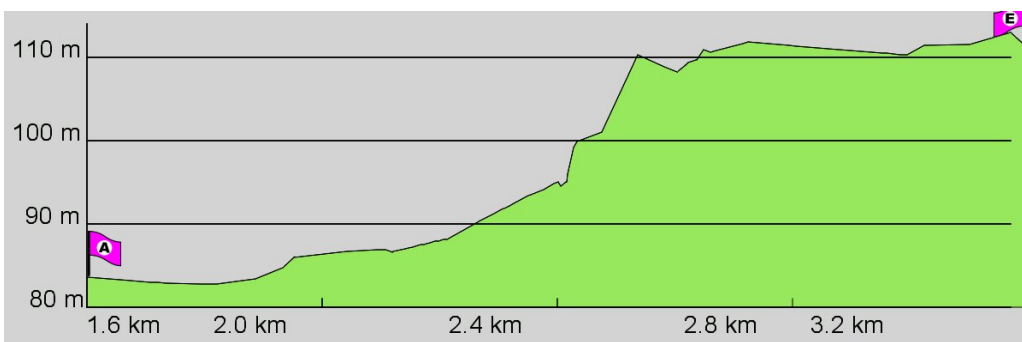

1. Routenabschnitt

Fahrtanweisungen

km	Wegbeschreibung ggf. Wegweiser	Routen	Gemeinde	Hinweise
0.03	Christofsstraße 9, 55116 MAINZ (Altstadt) ↖ 49m Richtung Nord-Westen folgen		Mainz	
0.08	↑ Karmeliterstraße 94m folgen		Mainz	
0.17	↑ 87m folgen		Mainz	
0.26	↑ 83m folgen		Mainz	
0.34	↗ 1030m folgen		Mainz	
1.37	↖ Am Winterhafen 42m folgen		Mainz	
1.41	↖ Victor-Hugo-Ufer 65m folgen		Mainz	
1.48	↗ Victor-Hugo-Ufer 6m folgen		Mainz	
1.49	448649,5538354 (UTM32) ↑ Victor-Hugo-Ufer 652m folgen		Mainz	

2. Routenabschnitt

Fahrtanweisungen

km	Wegbeschreibung ggf. Wegweiser	Routes	Gemeinde	Hinweise
2.14	88m Richtung Norden folgen		Mainz	
2.23	↗ 147m folgen		Mainz	
2.37	↖ 51m folgen		Mainz	
2.43	↖ 76m folgen		Mainz	
2.50	↖ 531m folgen		Mainz	
3.03	↗ 179m folgen		Mainz	
3.21	↖ Am Fort Weisenau 30m folgen		Mainz	
3.24	📍 Otto-Brunfels-Schneise 4, 55130 MAINZ (Weisenau)			