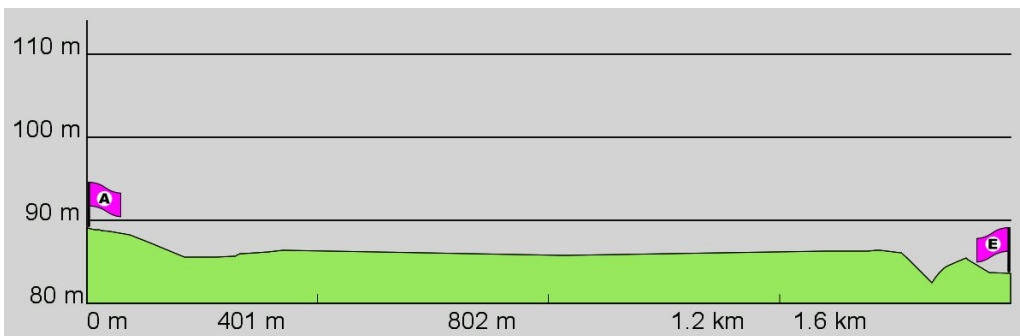

1. Routenabschnitt

Fahrtanweisungen

km	Wegbeschreibung ggf. Wegweiser	Routen	Gemeinde	Hinweise
0.03	Christofsstraße 9, 55116 MAINZ (Altstadt) ↖ 49m Richtung Nord-Westen folgen		Mainz	
0.08	↑ Karmeliterstraße 94m folgen		Mainz	
0.17	↑ 87m folgen		Mainz	
0.26	↑ 83m folgen		Mainz	
0.34	↗ 1030m folgen		Mainz	
1.37	↖ Am Winterhafen 42m folgen		Mainz	
1.41	↖ Victor-Hugo-Ufer 65m folgen		Mainz	
1.48	↗ Victor-Hugo-Ufer 6m folgen		Mainz	
1.49	448649,5538354 (UTM32) ↑ Victor-Hugo-Ufer 652m folgen		Mainz	

2. Routenabschnitt

Fahrtanweisungen

km	Wegbeschreibung ggf. Wegweiser	Routes	Gemeinde	Hinweise
2.14	88m Richtung Norden folgen		Mainz	
2.23	↗ 147m folgen		Mainz	
2.37	↖ 51m folgen		Mainz	
2.43	↖ 76m folgen		Mainz	
2.50	↖ 531m folgen		Mainz	
3.03	↗ 179m folgen		Mainz	
3.21	↖ Am Fort Weisenau 30m folgen		Mainz	
3.24	📍 Otto-Brunfels-Schneise 4, 55130 MAINZ (Weisenau)			