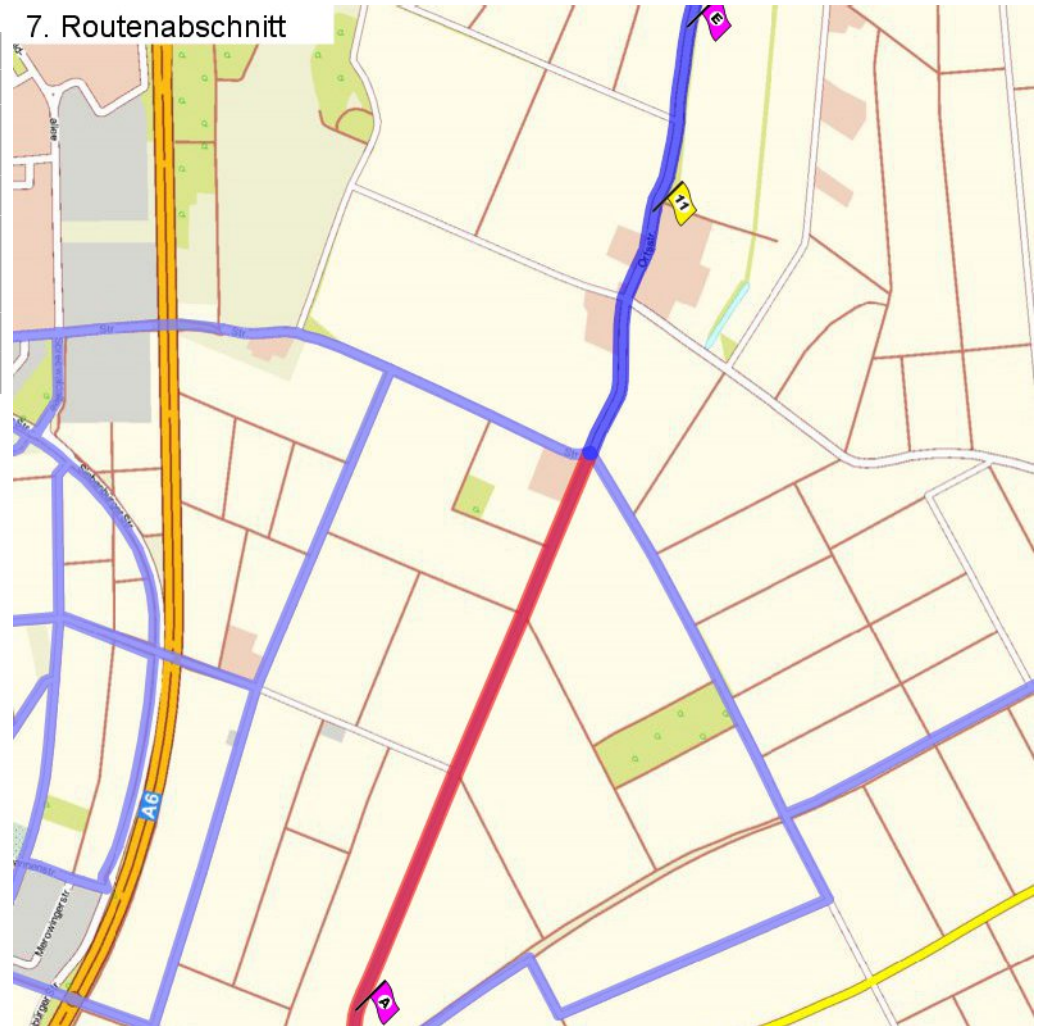

Fahrtanweisungen

km	Wegbeschreibung ggf. Wegweiser	Routen	Gemeinde	Hinweise
13.37	22m Richtung Osten folgen		Ilvesheim	
13.39	467630,5481483 (UTM32) ↑ 1107m folgen		Ilvesheim	
14.50	Heinrich-Lanz-Weg 6m folgen		Ilvesheim	
14.51	467630,5481483 (UTM32) 468733,5481396 (UTM32) ↻ Heinrich-Lanz-Weg 1051m folgen		Ilvesheim	
15.56	13m folgen		Mannheim	
15.57	↑ 1822m folgen		Mannheim	

7. Routenabschnitt