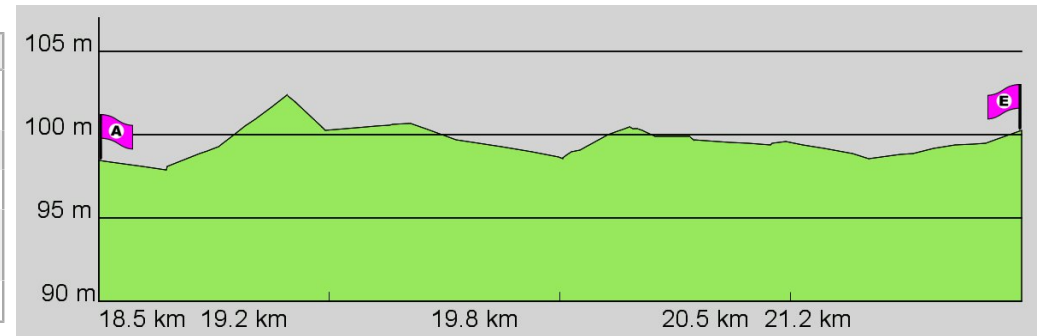

Fahrtanweisungen

km	Wegbeschreibung ggf. Wegweiser	Routen	Gemeinde	Hinweise
17.39	Straßenheimer Weg 252m Richtung Norden folgen		Mannheim	
17.65	↑ Ortsstraße 148m folgen		Mannheim	
17.79	↑ Ortsstraße (K9750) 232m folgen		Mannheim	
18.03	📍 469400,5484726 (UTM32) ↑ Ortsstraße (K9750) 26m folgen		Mannheim	
18.05	↑ K9750 644m folgen		Mannheim