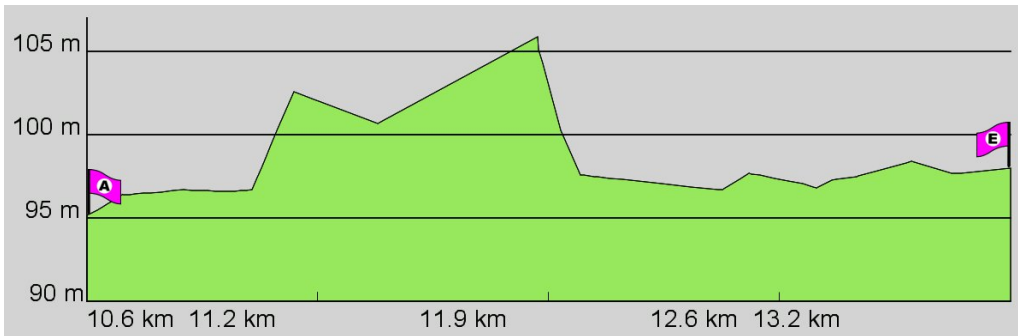

Fahrtanweisungen

km	Wegbeschreibung ggf. Wegweiser	Routen	Gemeinde	Hinweise
11.17	760m Richtung Westen folgen		Mannheim	
11.93	↶ 459m folgen		Ilvesheim	
12.39	↗ Feudenheimer Straße (L538) 522m folgen		Ilvesheim	
12.91	🚩 Feudenheimer Straße 25, 68549 Ilvesheim ↑ Feudenheimer Straße (L538) 16m folgen		Ilvesheim	
12.93	↶ Wallstadter Straße (K4137) 441m folgen		Ilvesheim	

6. Routenabschnitt