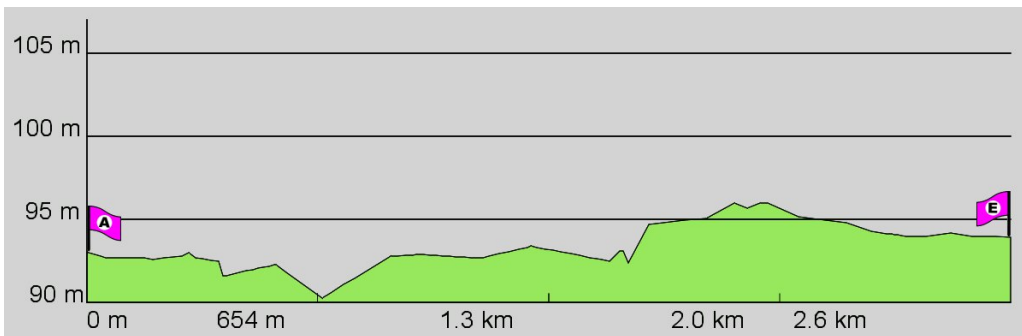

1. Routenabschnitt

Fahrtanweisungen

km	Wegbeschreibung ggf. Wegweiser	Routen	Gemeinde	Hinweise
0.05	 Rheinpromenade 21, 68163 Mannheim (Lindenhof) Rheinpromenade 254m Richtung Süd-Osten folgen	 15	Mannheim	
0.31	 Stephanienufer 635m folgen	 15	Mannheim	
0.94	 536m folgen	 15	Mannheim	
1.48	 29m folgen		Mannheim	
1.51	 22m folgen		Mannheim	
1.53	 59m folgen		Mannheim	
1.59	 Speyerer Straße 277m folgen		Mannheim	
1.87	 Speyerer Straße 102, 68163 Mannheim (Lindenhof)  Speyerer Straße 36m folgen		Mannheim	
1.91	 Belchenstraße 21m folgen		Mannheim	
1.93	 Speyerer Straße 1098m folgen		Mannheim	

2. Routenabschnitt

Fahrtanweisungen

km	Wegbeschreibung ggf. Wegweiser	Routes	Gemeinde	Hinweise
3.03	Mönchwörthstraße 562m Richtung Osten folgen		Mannheim	
3.59	 Mönchwörthstraße 76, 68199 Mannheim (Almenhof) ↑ Mönchwörthstraße 408m folgen		Mannheim	
4.00	 Rottfeldstraße 140m folgen		Mannheim	
4.14	 Lassallestraße 98m folgen		Mannheim	
4.24	 Wingerstraße 104m folgen		Mannheim	
4.34	 Wingerstraße 64, 68199 Mannheim (Neckarau) ↑ Wingerstraße 160m folgen		Mannheim	
4.50	 Katharinenstraße 218m folgen		Mannheim	
4.72	 Katharinenstraße 40, 68199 Mannheim (Neckarau) ↑ Katharinenstraße 189m folgen		Mannheim	
4.91	 Rathausstraße 16m folgen		Mannheim	
4.93	 Fischerstraße 25m folgen		Mannheim	
4.95	 Katharinenstraße 37m folgen		Mannheim	
4.99	 Katharinenstraße 12, 68199 Mannheim (Neckarau) ↑ Katharinenstraße 78m folgen		Mannheim	
5.07	 Neckarauer Straße (B3) 238m folgen		Mannheim	