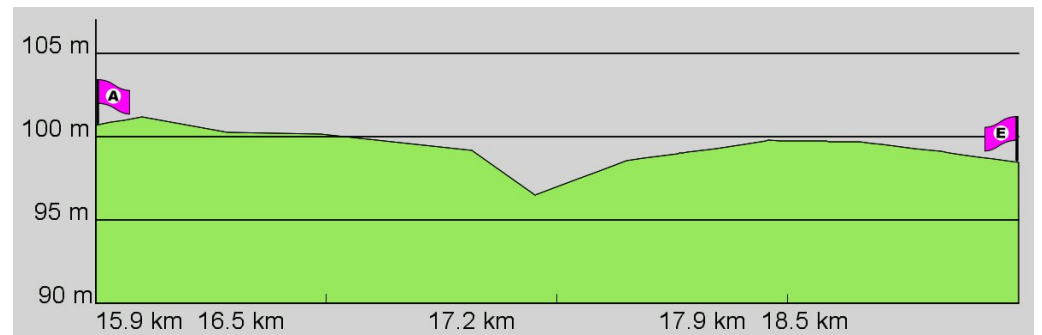

Fahrtanweisungen

km	Wegbeschreibung ggf. Wegweiser	Routen	Gemeinde	Hinweise
13.37	22m Richtung Osten folgen		Ilvesheim	
13.39	467630,5481483 (UTM32) ↑ 1107m folgen		Ilvesheim	
14.50	Heinrich-Lanz-Weg 6m folgen		Ilvesheim	
14.51	467630,5481483 (UTM32) 468733,5481396 (UTM32) ↻ Heinrich-Lanz-Weg 1051m folgen		Ilvesheim	
15.56	13m folgen		Mannheim	
15.57	↑ 1822m folgen		Mannheim	

7. Routenabschnitt