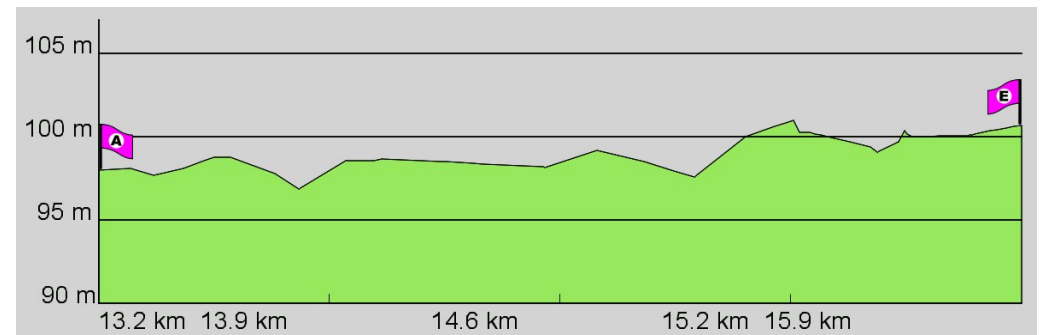

6. Routenabschnitt