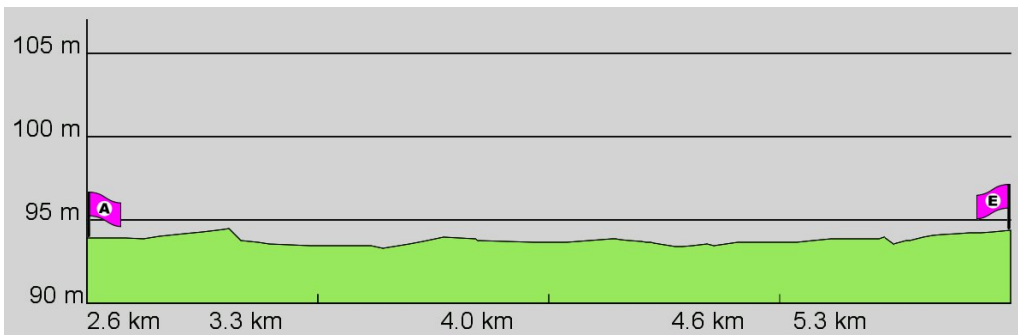

1. Routenabschnitt

Fahrtanweisungen

km	Wegbeschreibung ggf. Wegweiser	Routen	Gemeinde	Hinweise
0.05	 Rheinpromenade 21, 68163 Mannheim (Lindenhof) Rheinpromenade 254m Richtung Süd-Osten folgen	 15	Mannheim	
0.31	 Stephanienufer 635m folgen	 15	Mannheim	
0.94	 536m folgen	 15	Mannheim	
1.48	 29m folgen		Mannheim	
1.51	 22m folgen		Mannheim	
1.53	 59m folgen		Mannheim	
1.59	 Speyerer Straße 277m folgen		Mannheim	
1.87	 Speyerer Straße 102, 68163 Mannheim (Lindenhof)  Speyerer Straße 36m folgen		Mannheim	
1.91	 Belchenstraße 21m folgen		Mannheim	
1.93	 Speyerer Straße 1098m folgen		Mannheim	

2. Routenabschnitt

Fahrtanweisungen

km	Wegbeschreibung ggf. Wegweiser	Routes	Gemeinde	Hinweise
3.03	Mönchwörthstraße 562m Richtung Osten folgen		Mannheim	
3.59	 Mönchwörthstraße 76, 68199 Mannheim (Almenhof) ↑ Mönchwörthstraße 408m folgen		Mannheim	
4.00	 Rottfeldstraße 140m folgen		Mannheim	
4.14	 Lassallestraße 98m folgen		Mannheim	
4.24	 Wingerstraße 104m folgen		Mannheim	
4.34	 Wingerstraße 64, 68199 Mannheim (Neckarau) ↑ Wingerstraße 160m folgen		Mannheim	
4.50	 Katharinenstraße 218m folgen		Mannheim	
4.72	 Katharinenstraße 40, 68199 Mannheim (Neckarau) ↑ Katharinenstraße 189m folgen		Mannheim	
4.91	 Rathausstraße 16m folgen		Mannheim	
4.93	 Fischerstraße 25m folgen		Mannheim	
4.95	 Katharinenstraße 37m folgen		Mannheim	
4.99	 Katharinenstraße 12, 68199 Mannheim (Neckarau) ↑ Katharinenstraße 78m folgen		Mannheim	
5.07	 Neckarauer Straße (B3) 238m folgen		Mannheim	