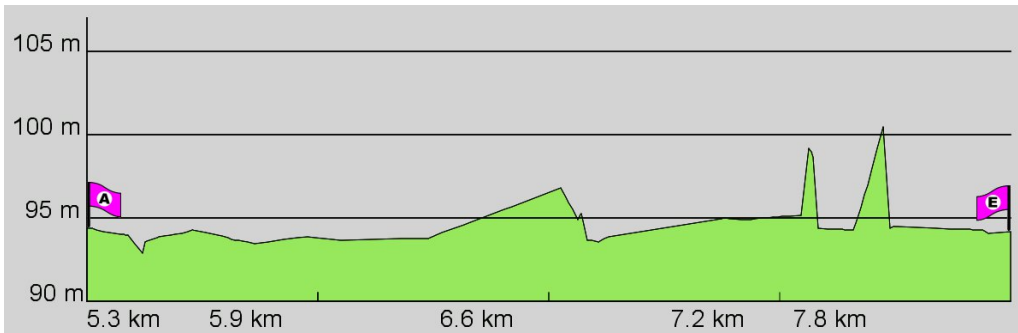

3. Routenabschnitt

Fahrtanweisungen

km	Wegbeschreibung ggf. Wegweiser	Routes	Gemeinde	Hinweise
5.31	Friedrichstraße 10m Richtung Osten folgen		Mannheim	
5.32	↙ Angelstraße 17m folgen		Mannheim	
5.33	↑ 217m folgen		Mannheim	
5.55	↗ Brückeswasen 144m folgen		Mannheim	
5.70	↑ Morchfeldstraße 518m folgen		Mannheim	
6.21	↙ Floßwörthstraße 9m folgen		Mannheim	
6.22	↘ Morchfeldstraße 111m folgen		Mannheim	
6.33	📍 Im Morchhof 15a, 68199 Mannheim (Neckarau) ↑ Morchfeldstraße 300m folgen		Mannheim	
6.64	↑ 655m folgen		Mannheim	
7.29	↗ 96m folgen		Mannheim	
7.39	↗ 368m folgen		Mannheim	
7.76	↙ Xaver-Fuhr-Straße 1188m folgen		Mannheim