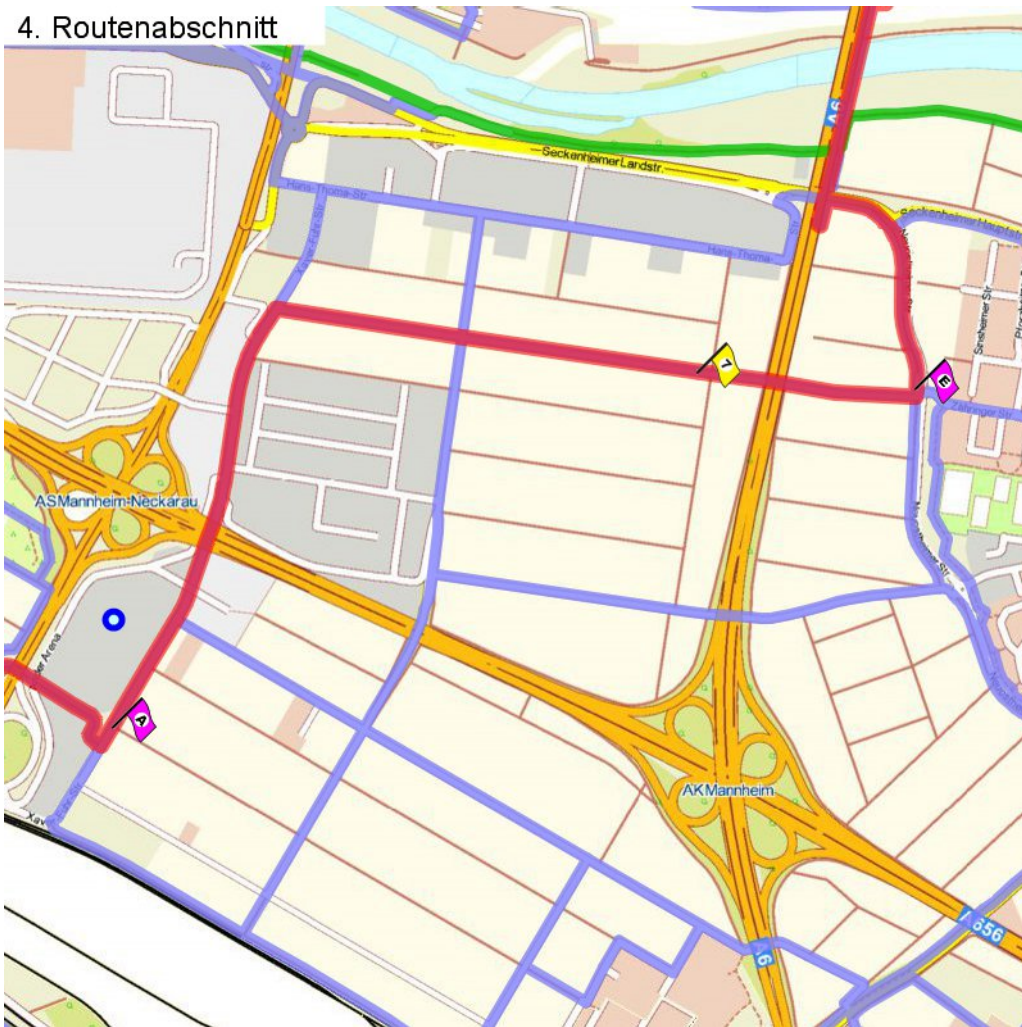

1. Routenabschnitt

Fahrtanweisungen

km	Wegbeschreibung ggf. Wegweiser	Routen	Gemeinde	Hinweise
0.05	 Rheinpromenade 21, 68163 Mannheim (Lindenhof) Rheinpromenade 254m Richtung Süd-Osten folgen	 15	Mannheim	
0.31	 Stephanienufer 635m folgen	 15	Mannheim	
0.94	 536m folgen	 15	Mannheim	
1.48	 29m folgen		Mannheim	
1.51	 22m folgen		Mannheim	
1.53	 59m folgen		Mannheim	
1.59	 Speyerer Straße 277m folgen		Mannheim	
1.87	 Speyerer Straße 102, 68163 Mannheim (Lindenhof)  Speyerer Straße 36m folgen		Mannheim	
1.91	 Belchenstraße 21m folgen		Mannheim	
1.93	 Speyerer Straße 1098m folgen		Mannheim	

3. Routenabschnitt

Fahrtanweisungen

km	Wegbeschreibung ggf. Wegweiser	Routes	Gemeinde	Hinweise
5.31	Friedrichstraße 10m Richtung Osten folgen		Mannheim	
5.32	↙ Angelstraße 17m folgen		Mannheim	
5.33	↑ 217m folgen		Mannheim	
5.55	↗ Brückeswasen 144m folgen		Mannheim	
5.70	↑ Morchfeldstraße 518m folgen		Mannheim	
6.21	↙ Floßwörthstraße 9m folgen		Mannheim	
6.22	↘ Morchfeldstraße 111m folgen		Mannheim	
6.33	📍 Im Morchhof 15a, 68199 Mannheim (Neckarau) ↑ Morchfeldstraße 300m folgen		Mannheim	
6.64	↑ 655m folgen		Mannheim	
7.29	↗ 96m folgen		Mannheim	
7.39	↗ 368m folgen		Mannheim	
7.76	↙ Xaver-Fuhr-Straße 1188m folgen		Mannheim	

4. Routenabschnitt

Fahrtanweisungen

km	Wegbeschreibung ggf. Wegweiser	Routes	Gemeinde	Hinweise
8.94	Alter Mannheimer Weg 1066m Richtung Nord-Osten folgen		Mannheim	
10.01	 466564,5479848 (UTM32) ↑ Alter Mannheimer Weg 545m folgen		Mannheim	
10.56	 613m folgen		Mannheim	