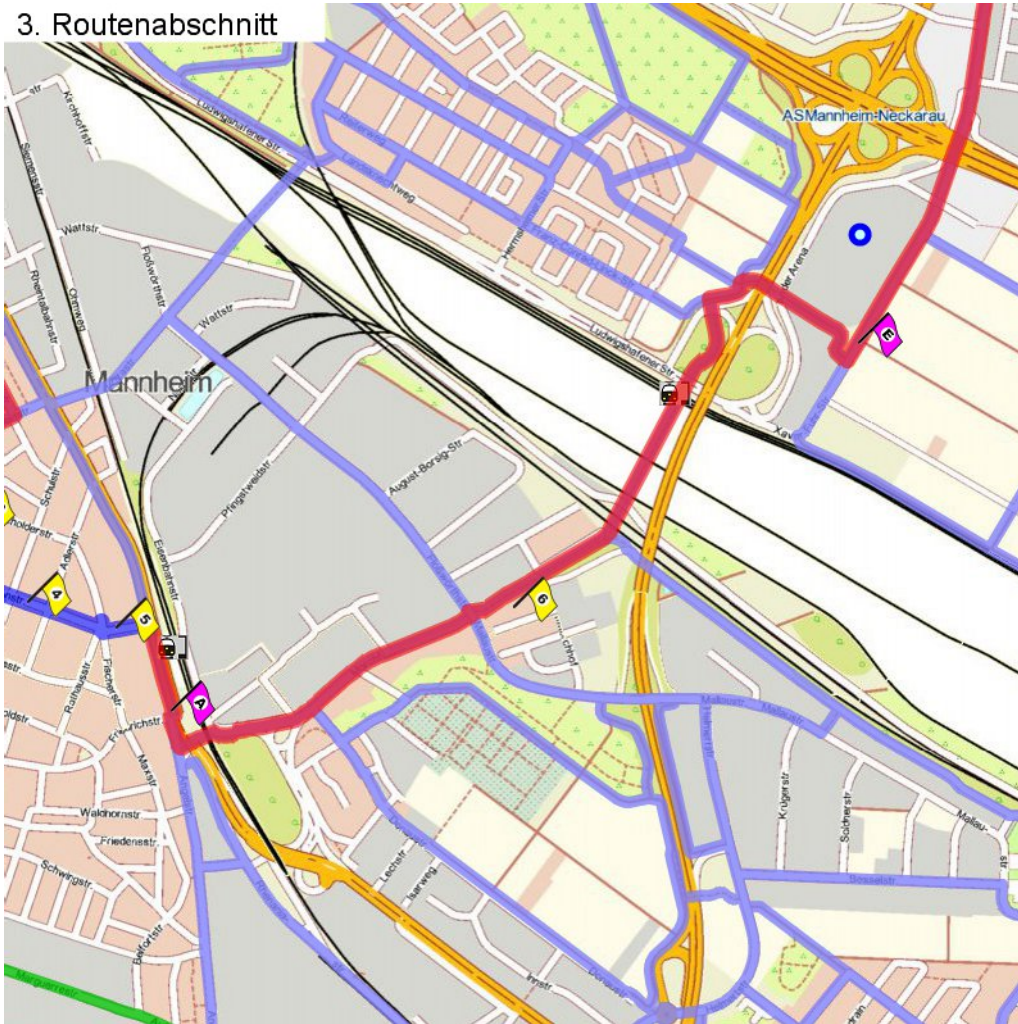

3. Routenabschnitt

Fahrtanweisungen

km	Wegbeschreibung ggf. Wegweiser	Routes	Gemeinde	Hinweise
5.31	Friedrichstraße 10m Richtung Osten folgen		Mannheim	
5.32	↙ Angelstraße 17m folgen		Mannheim	
5.33	↑ 217m folgen		Mannheim	
5.55	↗ Brückeswasen 144m folgen		Mannheim	
5.70	↑ Morchfeldstraße 518m folgen		Mannheim	
6.21	↙ Floßwörthstraße 9m folgen		Mannheim	
6.22	↘ Morchfeldstraße 111m folgen		Mannheim	
6.33	📍 Im Morchhof 15a, 68199 Mannheim (Neckarau) ↑ Morchfeldstraße 300m folgen		Mannheim	
6.64	↑ 655m folgen		Mannheim	
7.29	↗ 96m folgen		Mannheim	
7.39	↗ 368m folgen		Mannheim	
7.76	↙ Xaver-Fuhr-Straße 1188m folgen		Mannheim