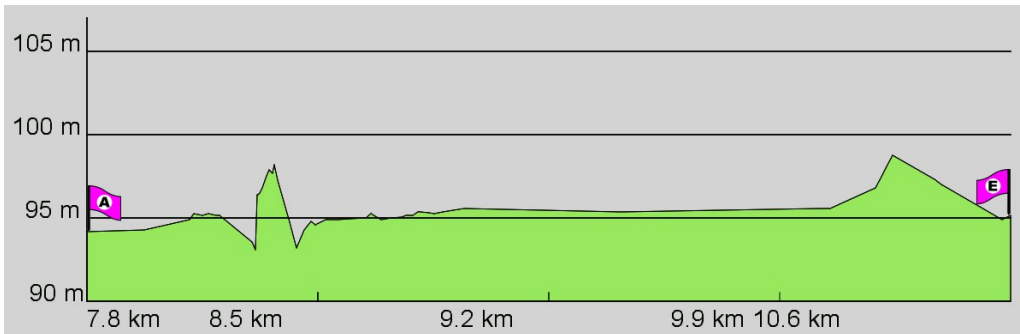

2. Routenabschnitt

Fahrtanweisungen

km	Wegbeschreibung ggf. Wegweiser	Routes	Gemeinde	Hinweise
3.03	Mönchwörthstraße 562m Richtung Osten folgen		Mannheim	
3.59	 Mönchwörthstraße 76, 68199 Mannheim (Almenhof) ↑ Mönchwörthstraße 408m folgen		Mannheim	
4.00	 Rottfeldstraße 140m folgen		Mannheim	
4.14	 Lassallestraße 98m folgen		Mannheim	
4.24	 Wingerstraße 104m folgen		Mannheim	
4.34	 Wingerstraße 64, 68199 Mannheim (Neckarau) ↑ Wingerstraße 160m folgen		Mannheim	
4.50	 Katharinenstraße 218m folgen		Mannheim	
4.72	 Katharinenstraße 40, 68199 Mannheim (Neckarau) ↑ Katharinenstraße 189m folgen		Mannheim	
4.91	 Rathausstraße 16m folgen		Mannheim	
4.93	 Fischerstraße 25m folgen		Mannheim	
4.95	 Katharinenstraße 37m folgen		Mannheim	
4.99	 Katharinenstraße 12, 68199 Mannheim (Neckarau) ↑ Katharinenstraße 78m folgen		Mannheim	
5.07	 Neckarauer Straße (B3) 238m folgen		Mannheim	

3. Routenabschnitt

Fahrtanweisungen

km	Wegbeschreibung ggf. Wegweiser	Routes	Gemeinde	Hinweise
5.31	Friedrichstraße 10m Richtung Osten folgen		Mannheim	
5.32	↙ Angelstraße 17m folgen		Mannheim	
5.33	↑ 217m folgen		Mannheim	
5.55	↗ Brückeswasen 144m folgen		Mannheim	
5.70	↑ Morchfeldstraße 518m folgen		Mannheim	
6.21	↙ Floßwörthstraße 9m folgen		Mannheim	
6.22	↘ Morchfeldstraße 111m folgen		Mannheim	
6.33	📍 Im Morchhof 15a, 68199 Mannheim (Neckarau) ↑ Morchfeldstraße 300m folgen		Mannheim	
6.64	↑ 655m folgen		Mannheim	
7.29	↗ 96m folgen		Mannheim	
7.39	↗ 368m folgen		Mannheim	
7.76	↙ Xaver-Fuhr-Straße 1188m folgen		Mannheim	

4. Routenabschnitt

Fahrtanweisungen

km	Wegbeschreibung ggf. Wegweiser	Routes	Gemeinde	Hinweise
8.94	Alter Mannheimer Weg 1066m Richtung Nord-Osten folgen		Mannheim	
10.01	 466564,5479848 (UTM32) ↑ Alter Mannheimer Weg 545m folgen		Mannheim	
10.56	 613m folgen		Mannheim	