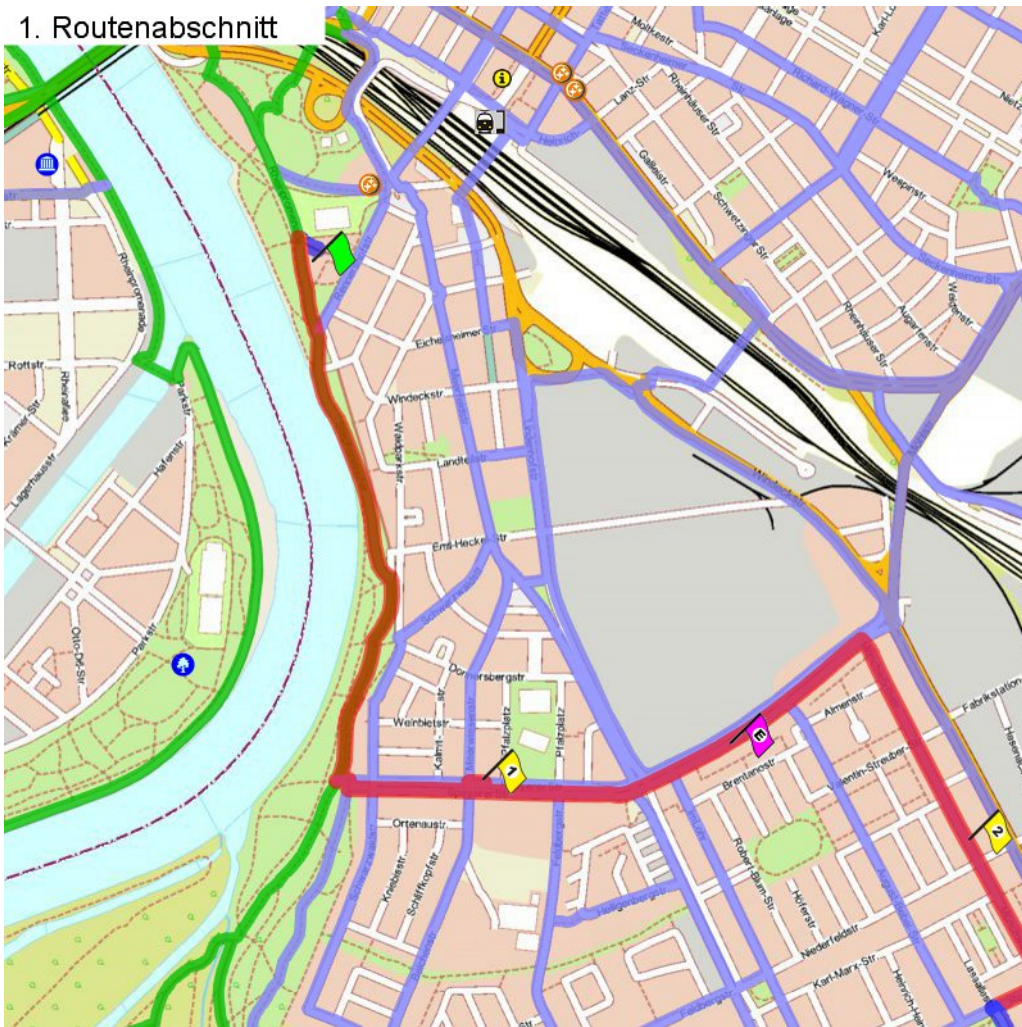

1. Routenabschnitt

Fahrtanweisungen

km	Wegbeschreibung ggf. Wegweiser	Routen	Gemeinde	Hinweise
0.05	 Rheinpromenade 21, 68163 Mannheim (Lindenhof) Rheinpromenade 254m Richtung Süd-Osten folgen	 15	Mannheim	
0.31	 Stephanienufer 635m folgen	 15	Mannheim	
0.94	 536m folgen	 15	Mannheim	
1.48	 29m folgen		Mannheim	
1.51	 22m folgen		Mannheim	
1.53	 59m folgen		Mannheim	
1.59	 Speyerer Straße 277m folgen		Mannheim	
1.87	 Speyerer Straße 102, 68163 Mannheim (Lindenhof)  Speyerer Straße 36m folgen		Mannheim	
1.91	 Belchenstraße 21m folgen		Mannheim	
1.93	 Speyerer Straße 1098m folgen		Mannheim	

3. Routenabschnitt

Fahrtanweisungen

km	Wegbeschreibung ggf. Wegweiser	Routes	Gemeinde	Hinweise
5.31	Friedrichstraße 10m Richtung Osten folgen		Mannheim	
5.32	↙ Angelstraße 17m folgen		Mannheim	
5.33	↑ 217m folgen		Mannheim	
5.55	↗ Brückeswasen 144m folgen		Mannheim	
5.70	↑ Morchfeldstraße 518m folgen		Mannheim	
6.21	↙ Floßwörthstraße 9m folgen		Mannheim	
6.22	↘ Morchfeldstraße 111m folgen		Mannheim	
6.33	📍 Im Morchhof 15a, 68199 Mannheim (Neckarau) ↑ Morchfeldstraße 300m folgen		Mannheim	
6.64	↑ 655m folgen		Mannheim	
7.29	↗ 96m folgen		Mannheim	
7.39	↗ 368m folgen		Mannheim	
7.76	↙ Xaver-Fuhr-Straße 1188m folgen		Mannheim	