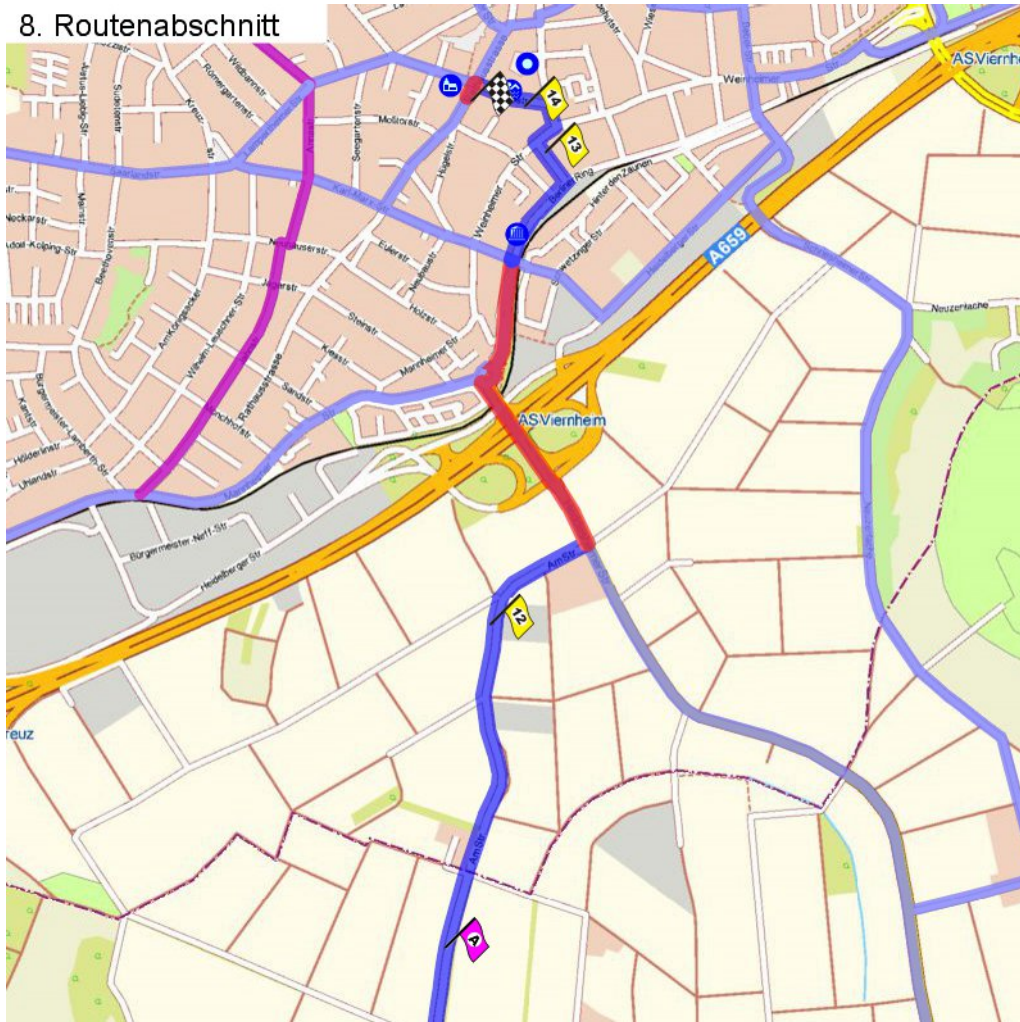

8. Routenabschnitt

Fahrtanweisungen

km	Wegbeschreibung ggf. Wegweiser	Routen	Gemeinde	Hinweise
18.70	Am Straße nheimer Weg 638m Richtung Norden folgen		Viernheim	
19.34	📍 469600,5485997 (UTM32) ↑ Am Straße nheimer Weg 320m folgen		Viernheim	
19.66	↙ Heddesheimer Straße 164m folgen		Viernheim	
19.82	↙ Heddesheimer Straße 315m folgen		Viernheim	
20.14	↘ K4 59m folgen		Viernheim	
20.20	↗ Berliner Ring 277m folgen		Viernheim	
20.48	↑ Berliner Ring 238m folgen		Viernheim	
20.71	↙ Bahnhofstraße 90m folgen		Viernheim	
20.80	📍 Bahnhofstraße 2, 68519 Viernheim ↑ Bahnhofstraße 35m folgen		Viernheim	
20.84	↗ Weinheimer Straße 59m folgen		Viernheim	
20.90	↙ Wasserstraße 61m folgen		Viernheim	
20.96	↙ Schulstraße 51m folgen		Viernheim	
21.01	📍 Schulstraße 4, 68519 Viernheim ↑ Schulstraße 137m folgen		Viernheim	
21.15	↙ Rathausstraße 36m folgen		Viernheim	
21.19	📍 Rathausstraße 32, 68519 Viernheim		Viernheim	

- Rheinachse
- Rheinradweg - Veloroute Rhein