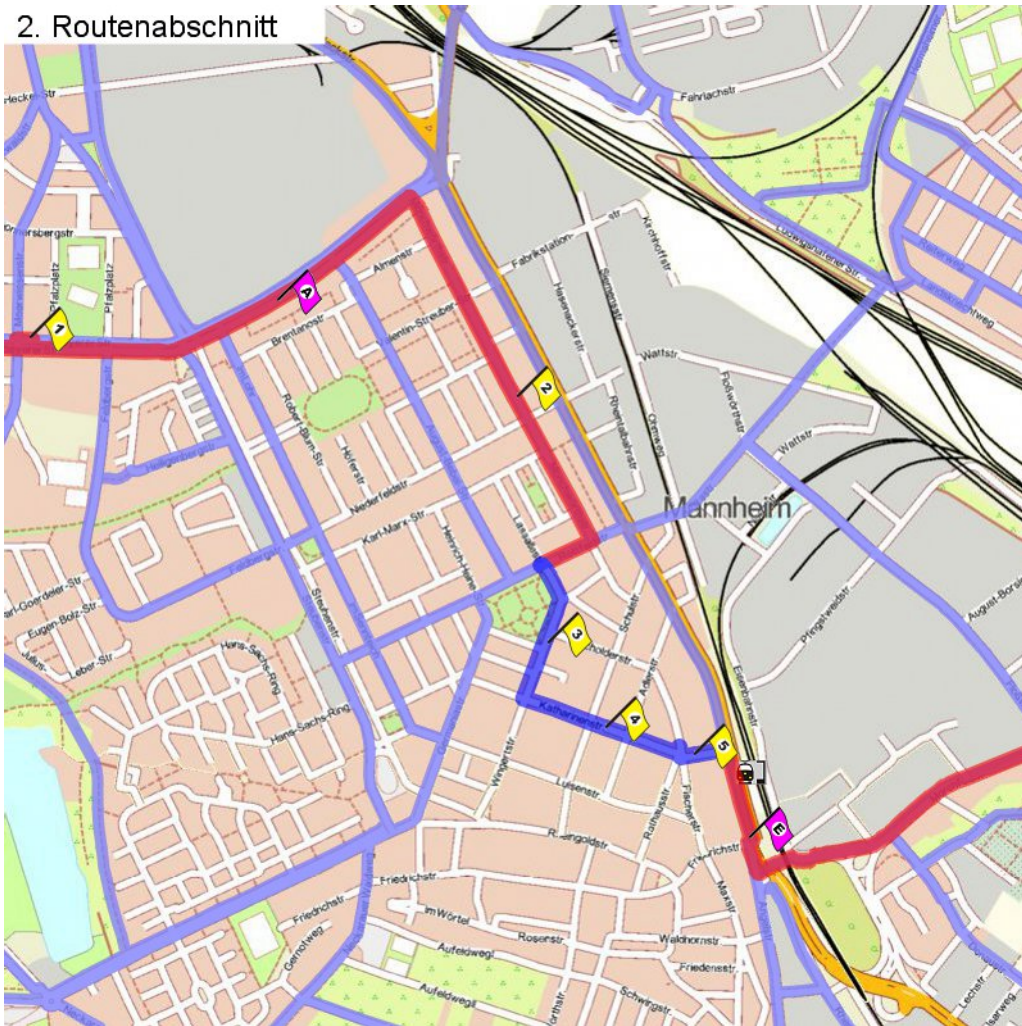

2. Routenabschnitt

Fahrtanweisungen

km	Wegbeschreibung ggf. Wegweiser	Routes	Gemeinde	Hinweise
3.03	Mönchwörthstraße 562m Richtung Osten folgen		Mannheim	
3.59	Mönchwörthstraße 76, 68199 Mannheim (Almenhof) ↑ Mönchwörthstraße 408m folgen		Mannheim	
4.00	Rottfeldstraße 140m folgen		Mannheim	
4.14	Lassallestraße 98m folgen		Mannheim	
4.24	Wingerstraße 104m folgen		Mannheim	
4.34	Wingerstraße 64, 68199 Mannheim (Neckarau) ↑ Wingerstraße 160m folgen		Mannheim	
4.50	Katharinenstraße 218m folgen		Mannheim	
4.72	Katharinenstraße 40, 68199 Mannheim (Neckarau) ↑ Katharinenstraße 189m folgen		Mannheim	
4.91	Rathausstraße 16m folgen		Mannheim	
4.93	Fischerstraße 25m folgen		Mannheim	
4.95	Katharinenstraße 37m folgen		Mannheim	
4.99	Katharinenstraße 12, 68199 Mannheim (Neckarau) ↑ Katharinenstraße 78m folgen		Mannheim	
5.07	Neckarauer Straße (B3) 238m folgen		Mannheim